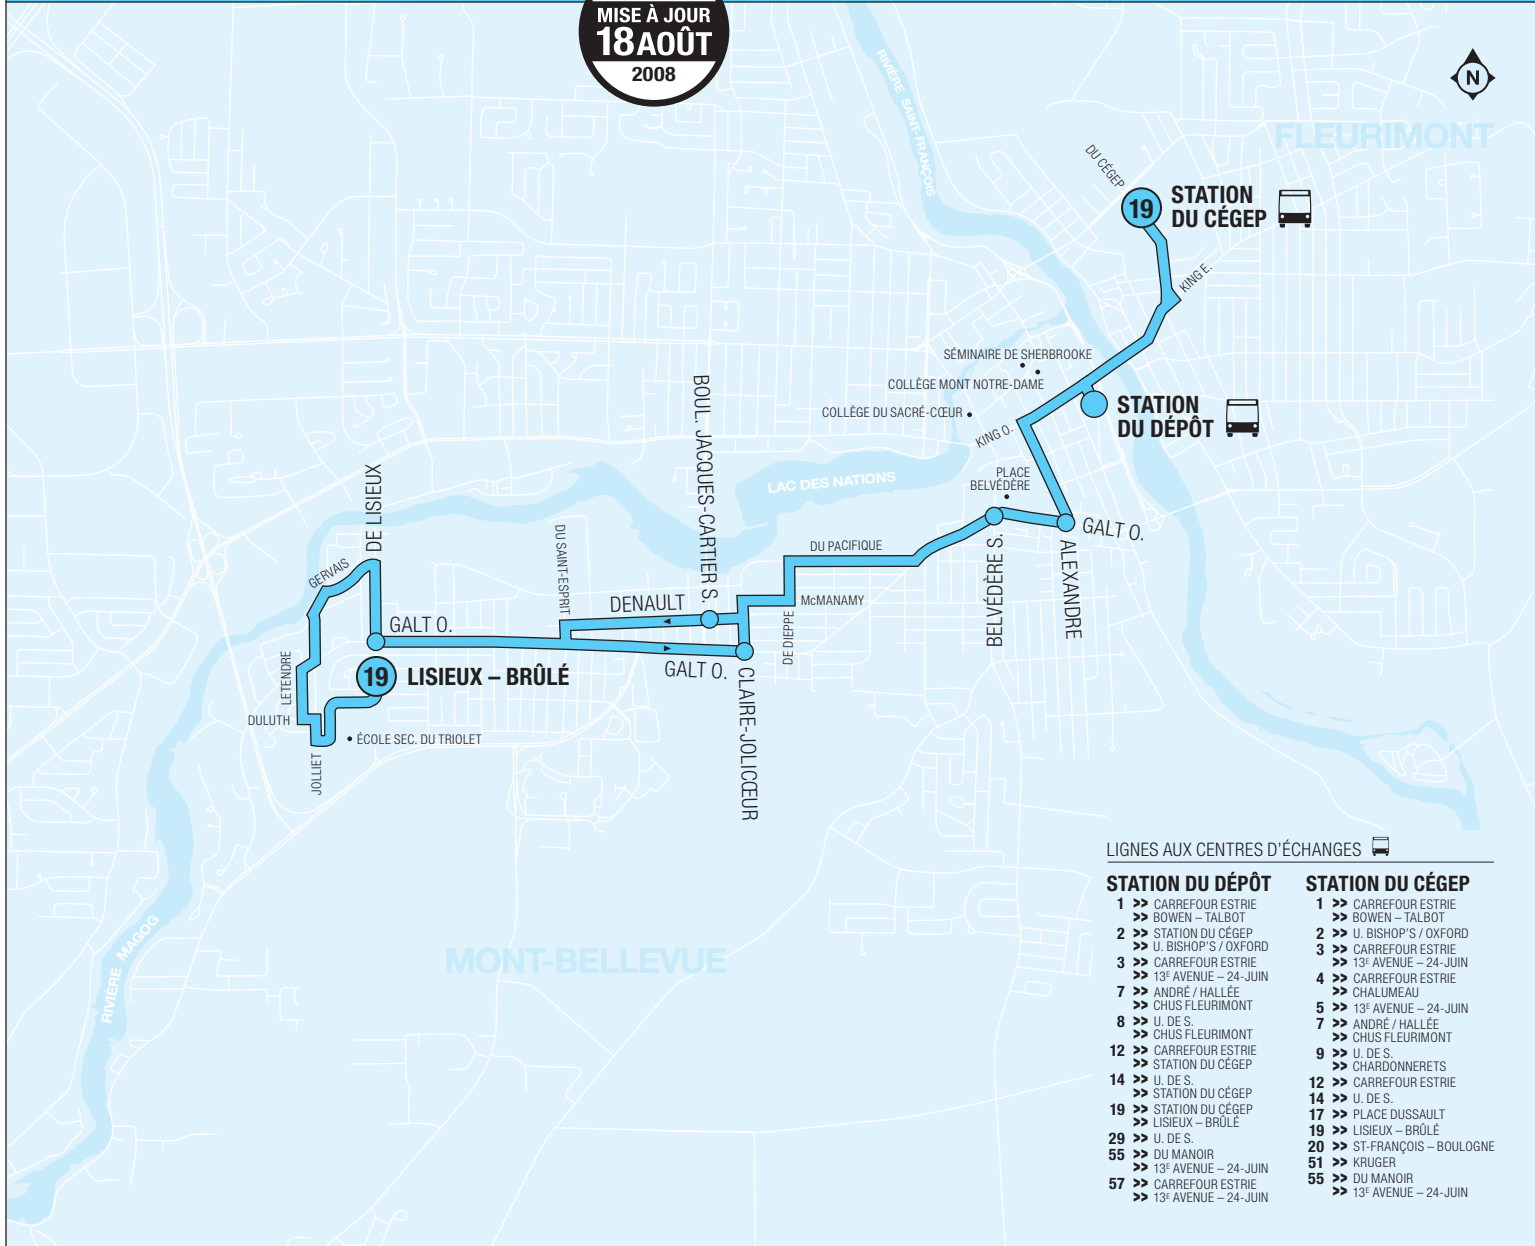

19

STATION DU CÉGEP LISIEUX – BRÛLÉ

service.clientele@sts.qc.ca 819-564-2687 sts.qc.ca

DOCUMENT À CONSERVER. MERCI DE PROTÉGER L'ENVIRONNEMENT.

LIGNE
MISE À JOUR
18 AOÛT
2008

LIGNES AUX CENTRES D'ÉCHANGES

STATION DU DÉPÔT

STATION DU CÉGEP

- 1 >> CARREFOUR ESTRIE
- >> BOWEN – TALBOT
- 2 >> U. BISHOP'S / OXFORD
- 3 >> CARREFOUR ESTRIE
- >> 13e AVENUE – 24-JUIN
- 4 >> CARREFOUR ESTRIE
- >> CHALUMEAU
- 5 >> 13e AVENUE – 24-JUIN
- 7 >> ANDRÉ / HALLÉE
- >> CHUS FLEURIMONT
- 9 >> U. DE S.
- >> CHARDONNETS
- 12 >> CARREFOUR ESTRIE
- 14 >> U. DE S.
- 17 >> PLACE DUSSAULT
- 19 >> LISIEUX – BRÛLÉ
- 20 >> ST-FRANÇOIS – BOULOGNE
- 51 >> KRUGER
- 55 >> DU MANOIR
- >> 13e AVENUE – 24-JUIN