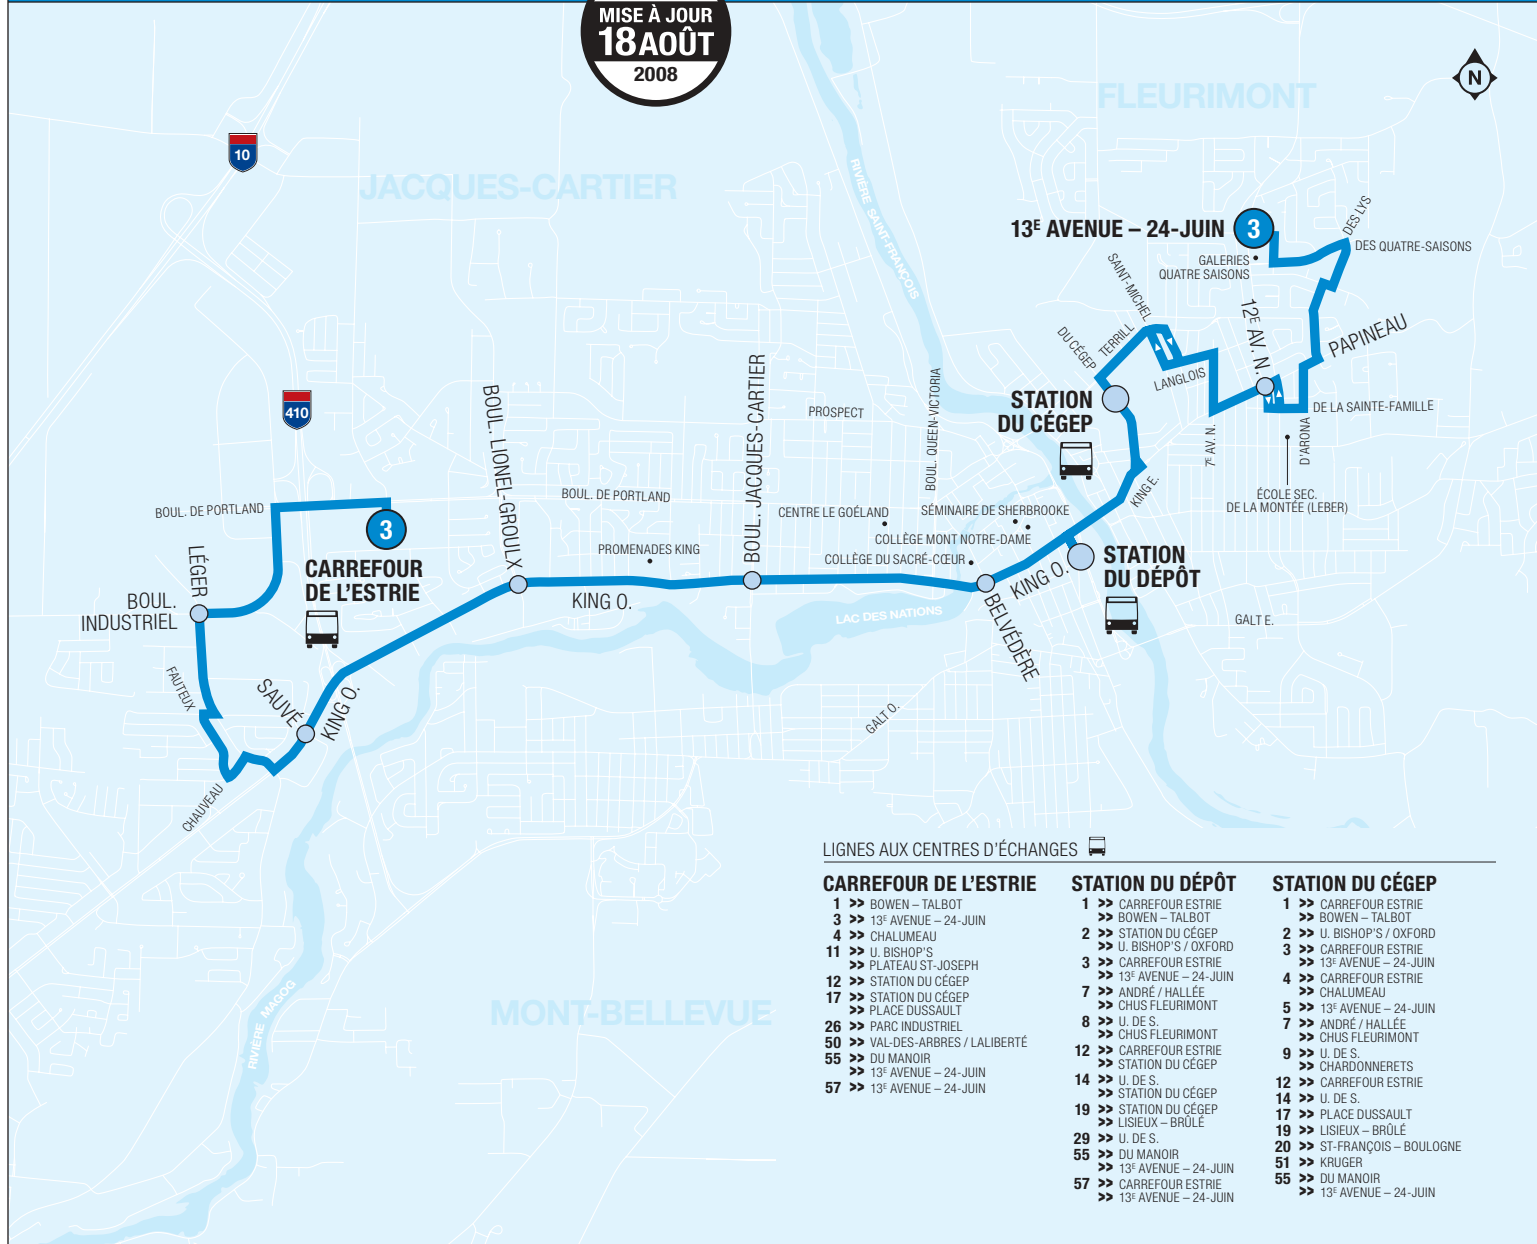

3

CARREFOUR DE L'ESTRIE
13^E AVENUE – 24-JUIN

service.clientele@sts.qc.ca 819-564-2687 sts.qc.ca

DOCUMENT À CONSERVER. MERCI DE PROTÉGER L'ENVIRONNEMENT.

LIGNE
MISE À JOUR
18 AOÛT
2008

LIGNES AUX CENTRES D'ÉCHANGES

1. **CARREFOUR DE L'ESTRIE**
2. 1 >> BOWEN – TALBOT
   - 3 >> 13^E AVENUE – 24-JUIN
   - 4 >> CHALUMEAU
   - 11 >> U. BISHOP'S
   - 12 >> PLATEAU ST-JOSEPH
   - 17 >> STATION DU CÉGEP
   - 17 >> PLACE DUSSAULT
   - 26 >> PARC INDUSTRIEL
   - 50 >> VAL-DES-ARBRES / LALIBERTÉ
   - 55 >> DU MANOIR
   - 55 >> 13^E AVENUE – 24-JUIN
   - 57 >> 13^E AVENUE – 24-JUIN

1. **STATION DU CÉGEP**
2. 1 >> CARREFOUR ESTRIE
   - 1 >> BOWEN – TALBOT
   - 2 >> U. BISHOP'S / OXFORD
   - 3 >> CARREFOUR ESTRIE
   - 3 >> 13^E AVENUE – 24-JUIN
   - 4 >> CARREFOUR ESTRIE
   - 4 >> CHALUMEAU
   - 5 >> 13^E AVENUE – 24-JUIN
   - 7 >> ANDRÉ / HALLÉE
   - 7 >> CHUS FLEURIMONT
   - 9 >> U. DE S.
   - 9 >> CHARDONNETS
   - 12 >> CARREFOUR ESTRIE
   - 14 >> U. DE S.
   - 17 >> PLACE DUSSAULT
   - 19 >> LISIEUX – BRÛLÉ
   - 20 >> ST-FRANÇOIS – BOULOGNE
   - 51 >> KRUGER
   - 55 >> DU MANOIR
   - 55 >> 13^E AVENUE – 24-JUIN