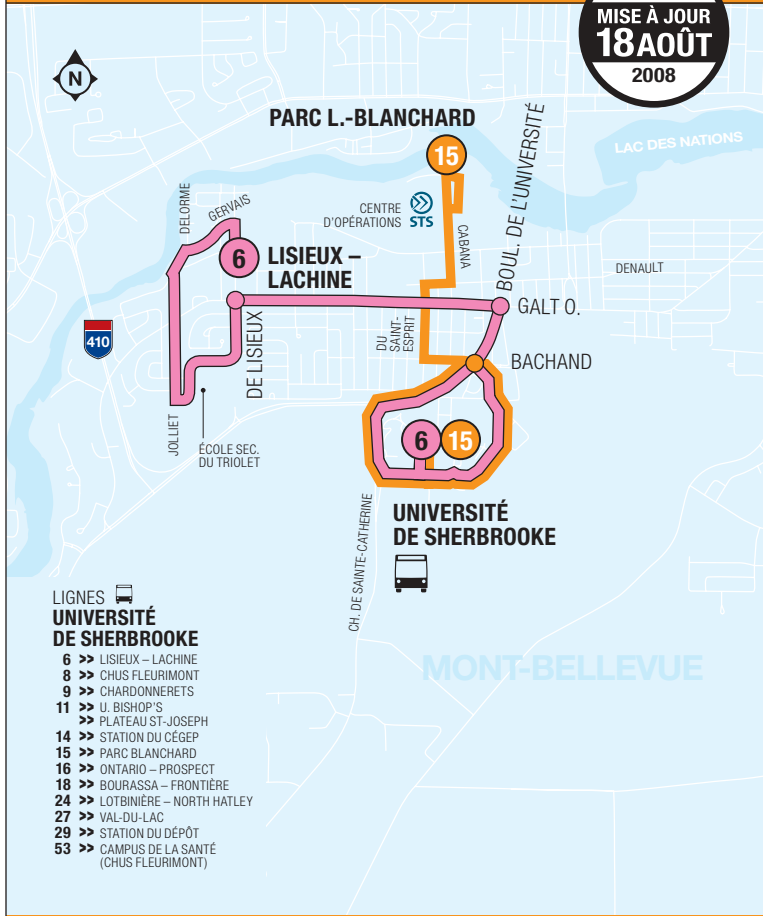

6

**UNIVERSITÉ DE SHERBROOKE
LISIEUX – LACHINE**

LIGNE
MISE À JOUR
18 AOÛT
2008

15

**UNIVERSITÉ DE SHERBROOKE
PARC L.-BLANCHARD**

LIGNE
MISE À JOUR
18 AOÛT
2008

15 LUN AU VEN >> PARC L.-BLANCHARD			15 LUN AU VEN >> U. DE S.		
U. DE S. • QUAI A	UNIVERSITÉ • BACHAND	PARC L.-BLANCHARD	PARC L.-BLANCHARD	UNIVERSITÉ • BACHAND	U. DE S.
7:38	7:40	7:45	8:24	8:29	8:33
8:16	8:19	8:24	9:05	9:10	9:14
8:55	8:58	9:03	9:52	9:57	10:01
9:44	9:47	9:52	10:11	10:16	10:20
10:03	10:06	10:11	10:55	11:00	11:04
10:47	10:50	10:55	11:52	11:57	12:01
11:44	11:47	11:52	12:54	12:59	13:03
12:46	12:49	12:54	13:23	13:28	13:32
13:15	13:18	13:23	13:53	13:58	14:02
13:45	13:48	13:53	14:52	14:57	15:01
14:44	14:47	14:52	15:18	15:23	15:27
15:10	15:13	15:18	15:52	15:57	16:01
15:43	15:47	15:52	17:53	17:58	18:02
17:44	17:47	17:52	18:56	19:01	19:05
18:48	18:51	18:56	19:53	19:58	20:01
19:45	19:48	19:53	20:53	20:58	21:01
20:45	20:48	20:53	21:54	21:59	22:02
21:46	21:49	21:54			

AUX CENTRES D'ÉCHANGES, L'AUTOBUS ARRIVE 1 MINUTE AVANT L'HEURE INDICUÉE.

15 LUN AU VEN ÉTÉ ET FÊTES ➤➤ PARC L.-BLANCHARD			15 LUN AU VEN ÉTÉ ET FÊTES ➤➤ U. DE S.		
U. DE S. • QUAI A	UNIVERSITÉ • BACHAND	PARC L.-BLANCHARD	PARC L.-BLANCHARD	UNIVERSITÉ • BACHAND	U. DE S.
7:40	7:43	7:48	8:25	8:30	8:34
8:17	8:20	8:25	9:05	9:10	9:14
8:55	8:58	9:03	9:52	9:57	10:01
9:44	9:47	9:52	10:52	10:57	11:01
10:44	10:47	10:52	11:04	11:09	11:13
10:56	10:59	11:04	11:52	11:57	12:01
11:44	11:47	11:52	12:12	12:17	12:21
12:04	12:07	12:12	12:53	12:58	13:02
12:45	12:48	12:53	13:53	13:58	14:02
13:45	13:48	13:53	14:52	14:57	15:01
14:44	14:47	14:52	15:53	15:58	16:02
15:44	15:48	15:53	16:55	17:00	17:04
16:46	16:50	16:55	17:53	17:58	18:02
17:44	17:47	17:52	18:59	19:04	19:08
18:51	18:54	18:59	19:53	19:58	20:01
19:45	19:48	19:53	20:53	20:58	21:01
20:45	20:48	20:53			