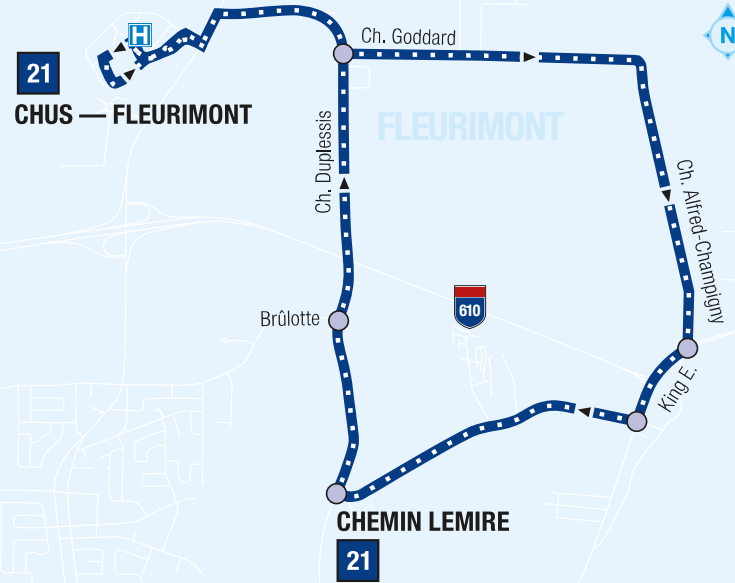

TAXIBUS

En vigueur le 23 août 2021

21

**CHUS — FLEURIMONT
LEMIRE**

25

**13^E AVENUE — 24-JUIN
GÎTE DU BEL ÂGE / CHAMPÊTRE / COQUELICOTS**

52

**PLAZA DE L'OUEST
AVENUE DU PARC**

Autres informations disponibles :

sts.qc.ca

819 564-2687

Vermeilleosms

Textez au 819 564-2687 le no de ligne (espace) no d'arrêt
pour obtenir l'heure des prochains passages.

21

CHUS — FLEURIMONT LEMIRE

TAXIBUS

21 LUN AU VEN

CHUS — FLEURIMONT	Goddard • Duplessis	King • A.-Champigny	King • Lemire	Lemire • Duplessis	Duplessis • Brûlotte	Goddard • Duplessis	CHUS — FLEURIMONT
--	6:59	7:04	7:06	7:09	7:10	7:11	7:17
7:23	7:29	7:34	7:36	7:39	7:40	7:41	7:47
7:53	7:59	8:04	8:06	8:09	8:10	8:11	8:17
8:23	8:29	8:34	8:36	8:39	8:40	8:41	8:47
15:20	15:26	15:31	15:33	15:36	15:37	15:38	15:44
15:46	15:52	15:57	15:59	16:02	16:03	16:04	16:10
16:20	16:26	16:31	16:33	16:36	16:37	16:38	16:44
16:46	16:52	16:57	16:59	17:02	17:03	17:04	17:10
17:14	17:20	17:25	17:27	17:30	17:31	17:32	--
--	19:20	19:25	19:27	--	--	--	--

19:20 Départ **non** disponible durant **été et fêtes**.
 Durant l'horaire régulier, ce voyage débute à la Place Fleurimont à 19:16 et est effectué par un minibus.