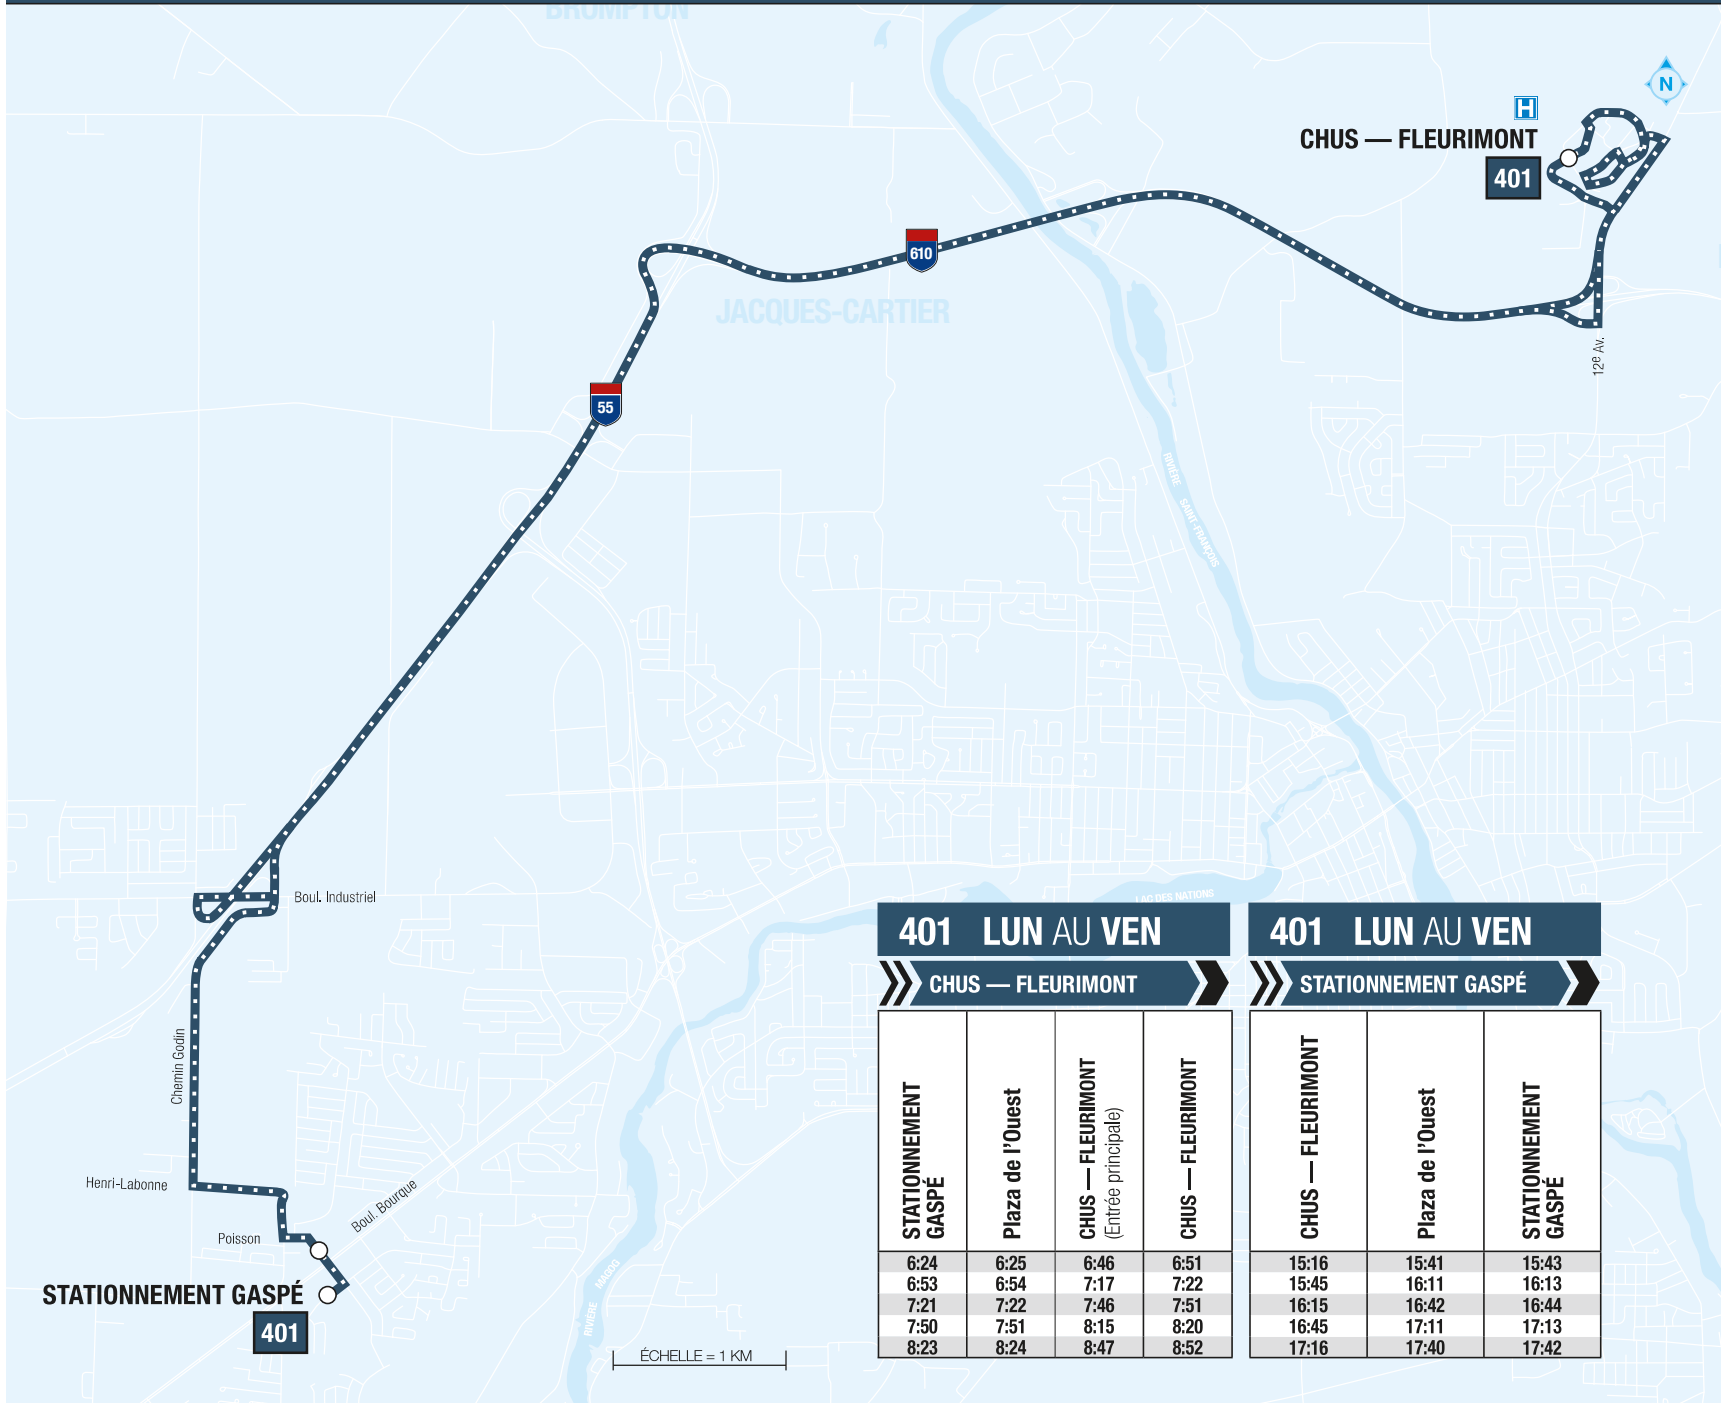

EXPRESS

En vigueur le 23 août 2021

401	STATIONNEMENT GASPÉ <> CHUS — FLEURIMONT
405	STATION DU CÉGEP <> 13E AVENUE — 24-JUIN
411	CARREFOUR DE L'ESTRIE <> PLATEAU SAINT-JOSEPH
448	IGA EXTRA - KING OUEST <> NORTHROP-FRYE
449	NORTHROP-FRYE <> CHUS — HÔTEL-DIEU
453	UNIVERSITÉ DE SHERBROOKE <> CAMPUS DE LA SANTÉ (CHUS — FLEURIMONT)
454	NORTHROP-FRYE <> CHUS — FLEURIMONT

Les lignes express permettent un déplacement rapide grâce au nombre restreint d'arrêts desservis entre l'origine et la destination. Elles proposent un lien direct vers les destinations les plus fréquentées sur le territoire.

401 LUN AU VEN CHUS — FLEURIMONT

STATIONNEMENT GASPÉ	Plaza de l'Ouest	CHUS — FLEURIMONT (Entrée principale)	CHUS — FLEURIMONT
6:24	6:25	6:46	6:51
6:53	6:54	7:17	7:22
7:21	7:22	7:46	7:51
7:50	7:51	8:15	8:20
8:23	8:24	8:47	8:52

401 LUN AU VEN STATIONNEMENT GASPÉ

CHUS — FLEURIMONT	Plaza de l'Ouest	STATIONNEMENT GASPÉ
15:16	15:41	15:43
15:45	16:11	16:13
16:15	16:42	16:44
16:45	17:11	17:13
17:16	17:40	17:42