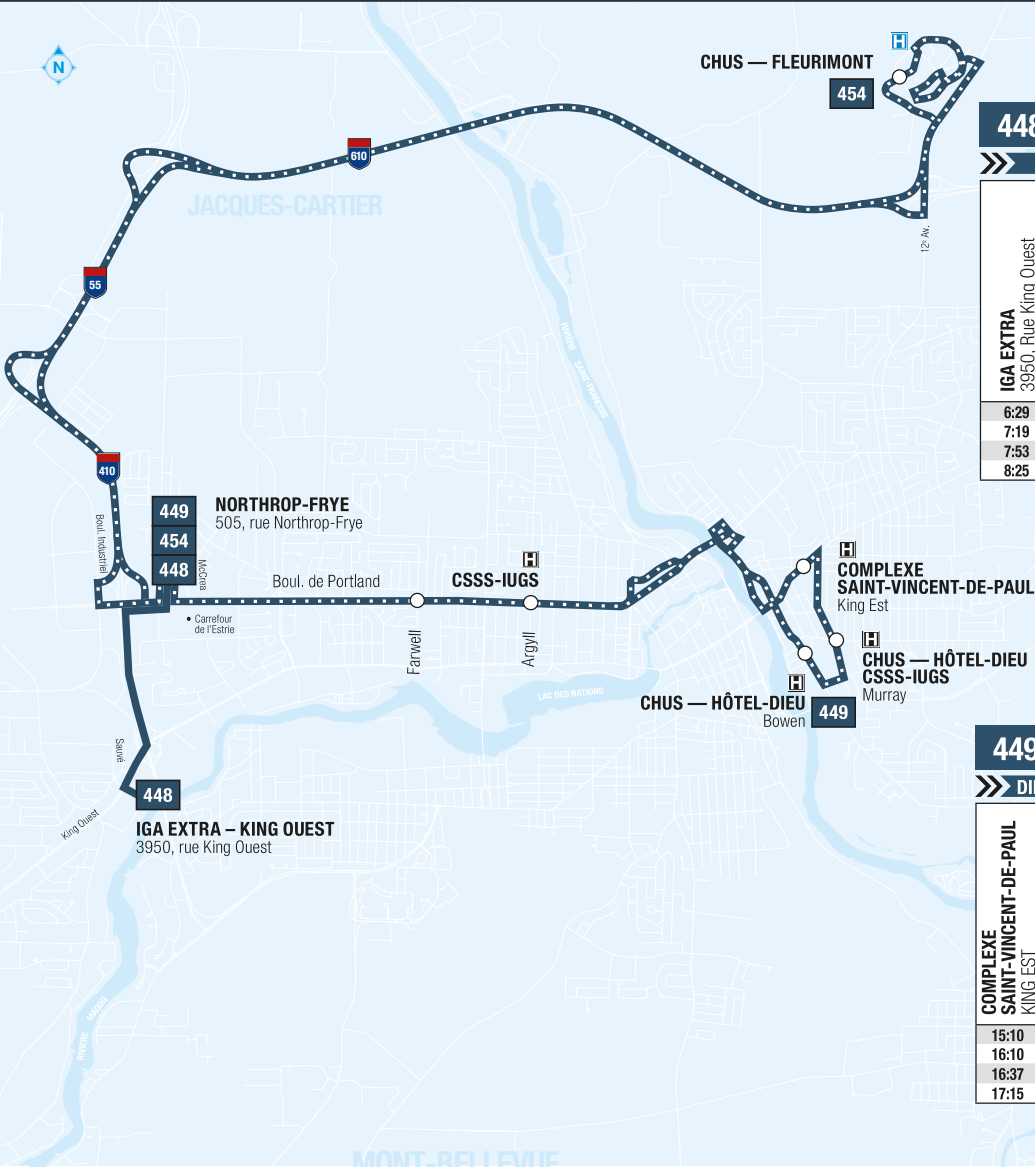

449

**NORTHROP-FRYE
CHUS — HÔTEL-DIEU**

MINIBUS

448

**IGA EXTRA – KING OUEST
NORTHROP-FRYE**

MINIBUS

454

**NORTHROP-FRYE
CHUS — FLEURIMONT**

MINIBUS

448	
DIRECTION CHUS — HÔTEL-DIEU	
IGA EXTRA 3950, Rue King Ouest	NORTHROP-FRYE 505, Rue Northrop-Frye
6:29	6:34
7:19	7:24
7:53	7:58
8:25	8:30

449 LUN AU VEN						
DIRECTION CHUS — HÔTEL-DIEU						
NORTHROP-FRYE 505, Rue Northrop-Frye	Portland • Farwell	Portland • CSSS-IUGS (Pavillon Argyle)	Complexe Saint-Vincent-de-Paul King Est	CHUS — Hôtel-Dieu CSSS-IUGS Murray	CHUS — HÔTEL-DIEU Bowen	
6:36	6:38	6:41	6:47	6:50	6:51	
7:25	7:28	7:31	7:38	7:41	7:43	
8:02	8:05	8:09	8:19	8:23	8:25	
8:31	8:34	8:37	8:47	8:51	8:53	

448	
DIRECTION CHUS — FLEURIMONT	
IGA EXTRA 3950, Rue King Ouest	NORTHROP-FRYE 505, Rue Northrop-Frye
6:29	6:34
6:58	7:03
7:19	7:24
7:53	7:58
8:25	8:30
--	--

454 LUN AU VEN		
DIRECTION CHUS — FLEURIMONT		
NORTHROP-FRYE 505, Rue Northrop-Frye	CHUS — Fleurimont (Entrée principale)	CHUS — FLEURIMONT
6:35	6:48	6:52
7:04	7:17	7:22
7:26	7:39	7:44
7:59	8:11	8:16
8:35	8:47	8:51
15:32	15:44	15:49

449 LUN AU VEN					
DIRECTION NORTHROP-FRYE					
COMPLEXE SAINT-VINCENT-DE-PAUL KING EST	CHUS — Hôtel-Dieu CSSS-IUGS Murray	CHUS — Hôtel-Dieu Bowen	Portland • CSSS-IUGS (Pavillon Argyle)	Portland • Farwell	NORTHROP-FRYE 505, Rue Northrop-Frye
15:10	15:12	15:13	15:20	15:22	15:28
16:10	16:12	16:13	16:22	16:26	16:33
16:37	16:39	16:40	16:47	16:51	16:58
17:15	17:17	17:18	17:25	17:27	17:33

448	
DIRECTION NORTHROP-FRYE	
NORTHROP-FRYE 505, Rue Northrop-Frye	IGA EXTRA 3950, Rue King Ouest
15:30	15:36
16:33	16:40
17:09	17:16
17:33	17:39

454 LUN AU VEN		
DIRECTION NORTHROP-FRYE		
CHUS — Fleurimont (Entrée principale)	CHUS — Fleurimont	NORTHROP-FRYE 505, Rue Northrop-Frye
15:10	15:13	15:30
15:39	15:43	16:00
16:07	16:11	16:31
16:46	16:50	17:09
17:10	17:13	17:30

448	
DIRECTION NORTHROP-FRYE	
NORTHROP-FRYE 505, Rue Northrop-Frye	IGA EXTRA 3950, Rue King Ouest
15:30	15:36
16:00	16:06
16:33	16:40
17:09	17:16
17:33	17:39