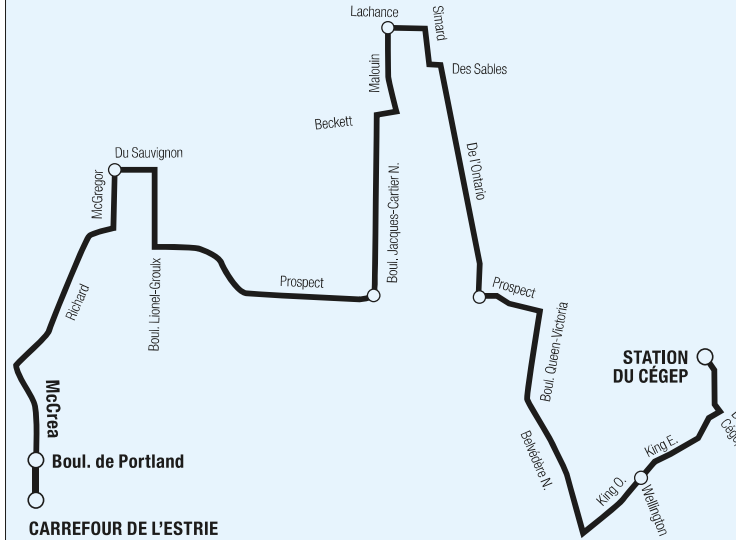

sts.qc.ca

Vermeille

819 564-2687

Vermeille osms

Textez au 819 564-2687 le no de ligne (espace) no d'arrêt pour obtenir l'heure des prochains passages.

912 CARREFOUR <-> STATION DU CÉGEP

912 LUN AU VEN (HORAIRES RÉGULIER ET ÉTÉ ET FÊTES)

DIRECTION STATION DU CÉGEP

CARREFOUR B	McGregor • Sauvignon	Prospect • J.-Cartier	Malouin • Lachance	Prospect • Ontario	King • Wellington	CÉGEP
22:02	22:05	22:09	22:13	22:16	22:23	22:30
22:59	23:02	23:06	23:10	23:13	23:20	23:26

912 LUN AU VEN (HORAIRES RÉGULIER ET ÉTÉ ET FÊTES)

DIRECTION CARREFOUR DE L'ESTRIE

CÉGEP A	King • Wellington	Prospect • Ontario	Malouin • Lachance	Prospect • J.-Cartier	McGregor • Sauvignon	Portland • McCrea	CARREFOUR
6:24	6:27	6:33	6:37	6:40	6:44	6:49	6:51
22:40	22:43	22:48	22:52	22:55	22:59	23:04	23:06
23:39	23:42	23:47	23:51	23:54	23:58	0:03	0:05

912 SAM ET DIM

DIRECTION CARREFOUR DE L'ESTRIE

22:28	22:31	22:36	22:40	22:43	22:47	22:52	22:54
23:28	23:31	23:36	23:40	23:43	23:47	23:52	23:54