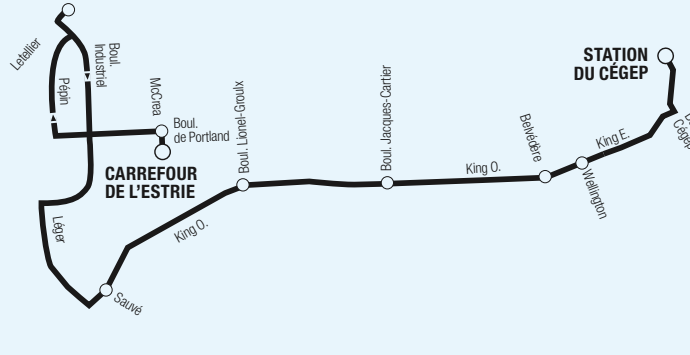

TRAJETS SPÉCIAUX

En vigueur le 27 juin 2022

903	INDUSTRIEL - STATION DU CÉGEP
913	LISIEUX
904	STATION DU CÉGEP <> RABY
907	CARREFOUR
908	STATION DU CÉGEP <> CHUS
912	CARREFOUR <> STATION DU CÉGEP
917	DUSSAULT <> CARREFOUR / CÉGEP
918	DUSSAULT <> U. DE S.
919	STATION DU CÉGEP

Le **pictogramme**  représenté sur un panneau indique que l'arrêt est desservi par un trajet spécial.

Autres informations disponibles :

sts.qc.ca

819 564-2687

Textez au 819 564-2687 le no de ligne (espace) no d'arrêt pour obtenir l'heure des prochains passages.

903 INDUSTRIEL - STATION DU CÉGEP

903 LUN AU VEN HORAIRES > RÉGULIER ET ÉTÉ ET FÊTES

DIRECTION >>> STATION DU CÉGEP

CARREFOUR B	Portland • McCrea	Industriel • Letellier Arrivée	Industriel • Letellier Départ	King • Sauvé	King • L.-Groulx	King • J.-Cartier	King • Belvédère	King • Wellington	CÉGEP
22:51	22:52	22:57	23:09	23:18	23:20	23:23	23:26	23:28	23:33
23:51	23:52	23:57	--	--	--	--	--	--	--
0:10	0:11	0:16	0:16	0:26	0:28	0:30	0:33	0:36	0:42

903 FIN DE SEMAINE ET JOURS FÉRIÉS

DIRECTION >>> STATION DU CÉGEP

23:51	23:52	23:58	--	--	--	--	--	--	--
0:10	0:11	0:16	0:16	0:26	0:28	0:30	0:33	0:35	0:41