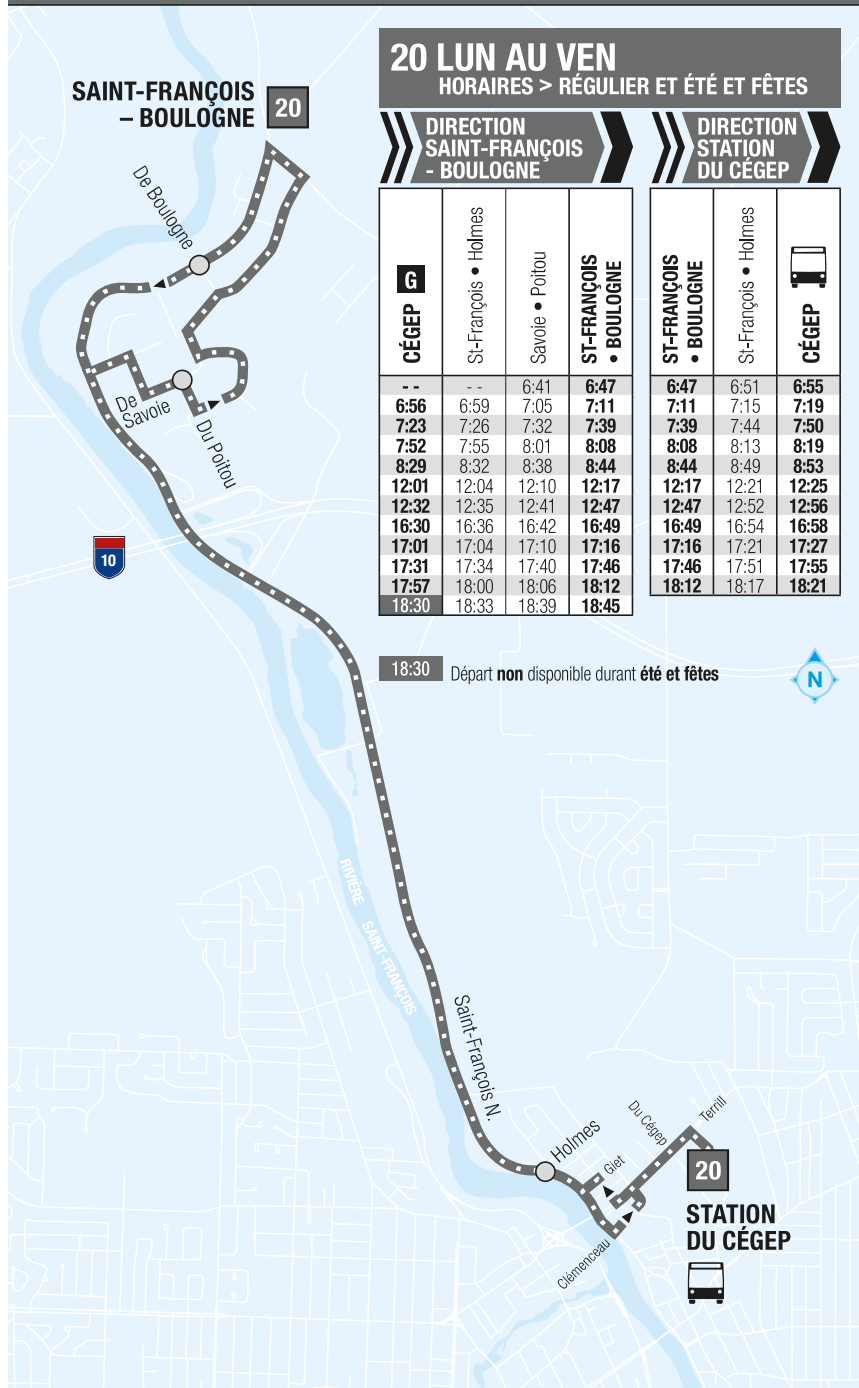

MICROBUS

En vigueur le 27 juin 2022

20

**STATION DU CÉGEP
SAINT-FRANÇOIS – BOULOGNE**

23

**PLACE FLEURIMONT
VIRGINIE-LAFLAMME / PARROT**

28

**UNIVERSITÉ BISHOP'S
ALEXANDER-GALT / BEATTIE / ATTO**

Autres informations disponibles :

sts.qc.ca

819 564-2687

Vermeille o.s.m.s

Textez au 819 564-2687 le no de ligne (espace) no d'arrêt
pour obtenir l'heure des prochains passages.

20

STATION DU CÉGEP SAINT-FRANÇOIS – BOULOGNE

MICROBUS

20 LUN AU VEN HORAIRES > RÉGULIER ET ÉTÉ ET FÊTES

DIRECTION SAINT-FRANÇOIS - BOULOGNE
DIRECTION STATION DU CÉGEP

CÉGEP	St-François • Holmes	Savoie • Poitou	ST-FRANÇOIS • BOULOGNE	ST-FRANÇOIS • BOULOGNE	St-François • Holmes	CÉGEP
--	--	6:41	6:47	6:47	6:51	6:55
6:56	6:59	7:05	7:11	7:11	7:15	7:19
7:23	7:26	7:32	7:39	7:39	7:44	7:50
7:52	7:55	8:01	8:08	8:08	8:13	8:19
8:29	8:32	8:38	8:44	8:44	8:49	8:53
12:01	12:04	12:10	12:17	12:17	12:21	12:25
12:32	12:35	12:41	12:47	12:47	12:52	12:56
16:30	16:36	16:42	16:49	16:49	16:54	16:58
17:01	17:04	17:10	17:16	17:16	17:21	17:27
17:31	17:34	17:40	17:46	17:46	17:51	17:55
17:57	18:00	18:06	18:12	18:12	18:17	18:21
18:30	18:33	18:39	18:45			

18:30 Départ **non** disponible durant **été et fêtes**