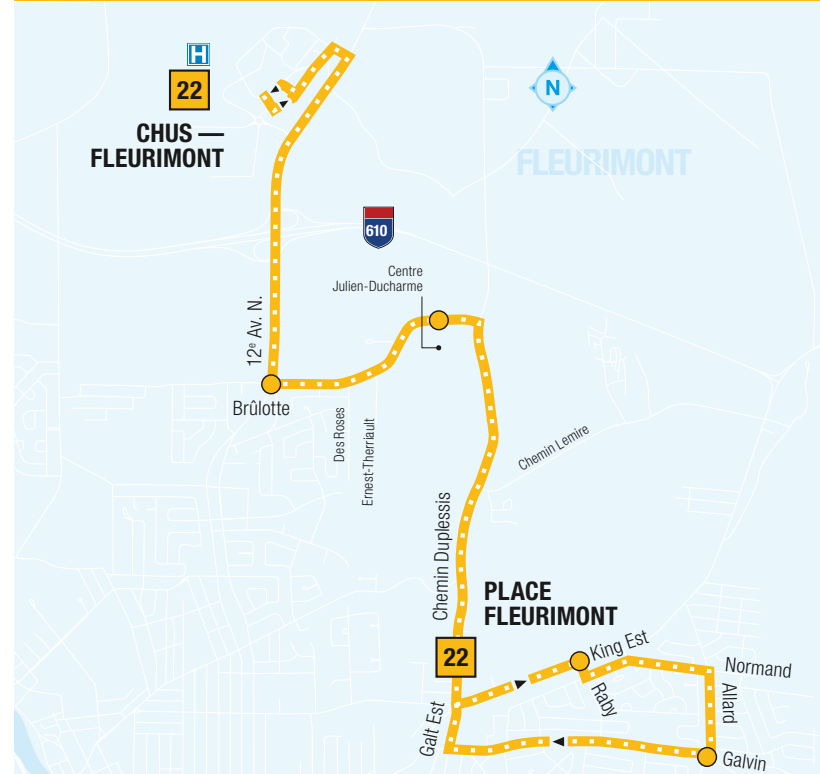

22 PLACE FLEURIMONT / GALVIN
CHUS — FLEURIMONT

29 KING - WELLINGTON
UNIVERSITÉ DE SHERBROOKE

Autres informations disponibles :

sts.qc.ca  **819 564-2687**

Vermeille o sms Textez au 819 564-2687 le no de ligne (espace) no d'arrêt
pour obtenir l'heure des prochains passages.

22

PLACE FLEURIMONT / GALVIN CHUS — FLEURIMONT

MINIBUS

22 LUN AU VEN HORAIRES > RÉGULIER ET ÉTÉ ET FÊTES

CHUS — FLEUR. PORTE 27A	CHUS — FLEUR. 12e Av. Nord • Brûlotte	Centre Julien- Ducharme	Place Fleurimont	King Est • Raby	Galvin • Allard	Place Fleurimont arrivée	Place Fleurimont départ	Centre Julien- Ducharme	12e Av. Nord • Brûlotte	CHUS — FLEUR. PORTE 27A	CHUS — FLEUR.	
--	--	--	--	6:28	6:30	6:34	6:34	6:37	6:40	6:45	6:47	
6:45	6:51	6:57	6:59	7:02	--	--	--	--	--	--	--	
--	--	--	--	7:15	7:17	7:22	7:22	7:25	7:29	7:35	7:37	
7:35	7:41	7:47	7:49	7:52	7:56	7:58	8:03	8:03	8:06	8:10	8:16	8:18
8:16	8:22	8:28	8:30	8:33	8:37	8:39	8:44	8:44	8:47	8:51	8:57	8:59
8:57	15:13	15:19	15:21	15:24	15:28	15:30	15:35	15:35	15:38	15:42	15:48	15:50
15:48	16:10	16:16	16:18	16:21	16:25	16:27	16:32	16:32	16:35	16:39	16:45	16:47
16:45	16:51	16:57	16:59	17:02	17:06	17:08	17:13	17:13	17:16	17:20	17:26	17:28
17:26	17:32	17:38	17:40	17:43	17:47	17:49	17:54	17:54	17:57	18:00	18:06	18:08
18:06	18:12	18:18	18:20	18:23	18:27	18:29	18:34	18:34	18:37	18:40	18:46	18:48
18:46	18:52	18:58	19:00	19:03	--	--	--	--	--	--	--	--

18:34 **18:46** Départs non disponibles durant été et fêtes