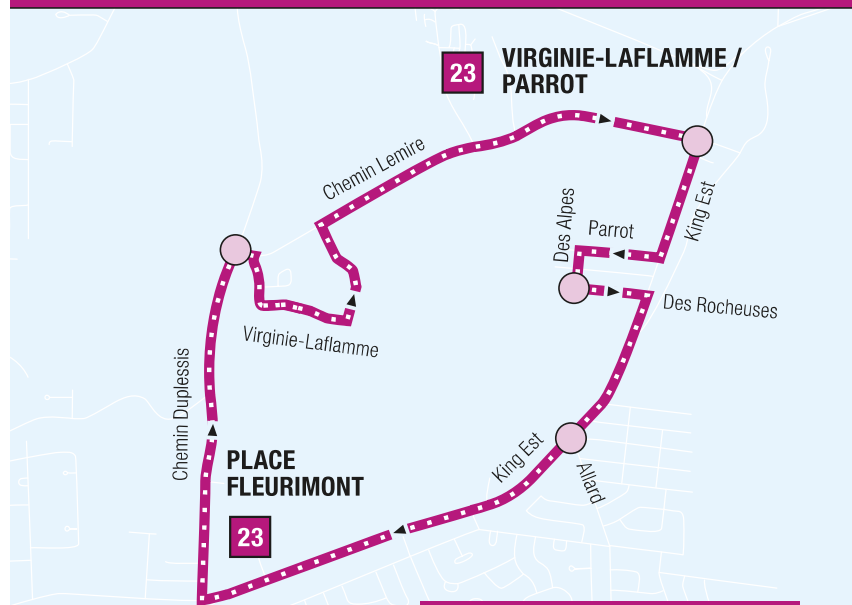

MICROBUS

En vigueur le 27 juin 2022

20

**STATION DU CÉGEP
SAINT-FRANÇOIS – BOULOGNE**

23

**PLACE FLEURIMONT
VIRGINIE-LAFLAMME / PARROT**

28

**UNIVERSITÉ BISHOP'S
ALEXANDER-GALT / BEATTIE / ATTO**

Autres informations disponibles :

sts.qc.ca

819 564-2687

Vermeille o.s.m.s

Textez au 819 564-2687 le no de ligne (espace) no d'arrêt
pour obtenir l'heure des prochains passages.

23

PLACE FLEURIMONT VIRGINIE-LAFLAMME / PARROT

MICROBUS

23 LUN AU VEN HORAIRES > RÉGULIER ET ÉTÉ ET FÊTES

PLACE FLEURIMONT	Duplessis • Lemire	King • Lemire	Alpes • Rocheuses	King • Allard	PLACE FLEURIMONT
6:15	6:16	6:21	6:24	6:27	6:31
6:46	6:47	6:52	6:55	6:58	7:02
7:03	7:04	7:09	7:12	7:15	7:19
7:20	7:21	7:26	7:29	7:32	7:36
7:37	7:38	7:43	7:46	7:49	7:53
7:55	7:56	8:01	8:04	8:07	8:11
8:15	8:16	8:21	8:24	8:27	8:31
15:13	15:14	15:19	15:22	15:26	15:30
15:32	15:33	15:38	15:41	15:45	15:49
16:00	16:01	16:06	16:09	16:13	16:17
16:28	16:29	16:34	16:37	16:41	16:45
16:54	16:55	17:00	17:03	17:07	17:11
17:14	17:15	17:20	17:23	17:27	17:31
17:45	17:46	17:51	17:54	17:58	18:02
18:06	18:07	18:12	18:15	18:19	18:23
18:26	18:27	18:32	18:35	18:39	18:43
18:59	19:00	19:05	19:08	19:12	19:16

18:59 Départ non disponible durant été et fêtes