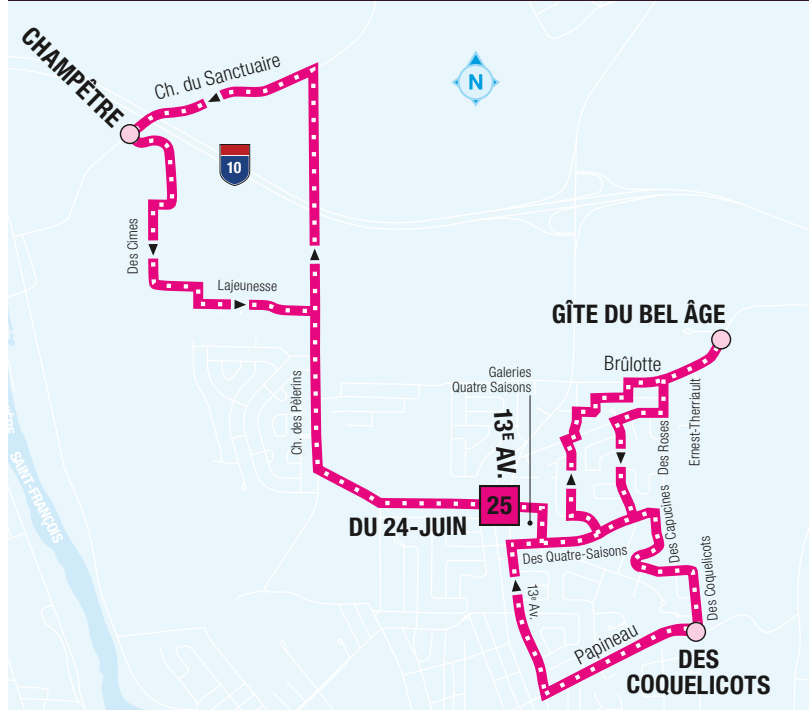

TAXIBUS

En vigueur le 27 juin 2022

21	CHUS — FLEURIMONT LEMIRE
25	13^E AVENUE – 24-JUIN GÎTE DU BEL ÂGE / CHAMPÊTRE / COQUELICOTS
52	PLAZA DE L'OUEST AVENUE DU PARC

Autres informations disponibles :

sts.qc.ca  **819 564-2687**

Vermeille sms  Textez au 819 564-2687 le no de ligne (espace) no d'arrêt pour obtenir l'heure des prochains passages.

25

13^E AVENUE – 24-JUIN GÎTE DU BEL ÂGE / CHAMPÊTRE / COQUELICOTS

TAXIBUS

25 LUN AU VEN HORAIRES > RÉGULIER ET ÉTÉ ET FÊTES

>>> DIRECTION GÎTE DU BEL ÂGE
 >>> DIRECTION CHAMPÊTRE
 >>> DIRECTION COQUELICOTS

DIRECTION GÎTE DU BEL ÂGE			DIRECTION CHAMPÊTRE			DIRECTION COQUELICOTS		
13 ^E AV. – 24-JUIN	Brûlotte (Gîte du Bel Âge)	13 ^E AV. – 24-JUIN	13 ^E AV. – 24-JUIN	Sanctuaire • Champêtre	13 ^E AV. – 24-JUIN	13 ^E AV. – 24-JUIN	Papineau • Coquelicots	13 ^E AV. – 24-JUIN
6:40	6:45	6:52	7:05	7:10	7:20	6:52	6:57	7:02
7:21	7:26	7:33	7:33	7:38	7:48	7:48	7:53	7:58
8:00	8:05	8:12	8:14	8:19	8:29	8:29	8:34	8:39
8:40	8:45	8:52	8:54	8:59	9:09	15:06	15:11	15:16
15:16	15:21	15:28	15:30	15:35	15:45	16:13	16:18	16:23
15:45	15:50	15:57	15:58	16:03	16:13	16:54	16:59	17:04
16:27	16:32	16:39	16:39	16:44	16:54	17:35	17:40	17:45
17:05	17:10	17:17	17:20	17:25	17:35	18:03	18:08	18:13
17:49	17:54	18:01	19:10	19:15	19:25			
18:58	19:03	19:10						

18:58 19:10 Départs non disponibles durant été et fêtes