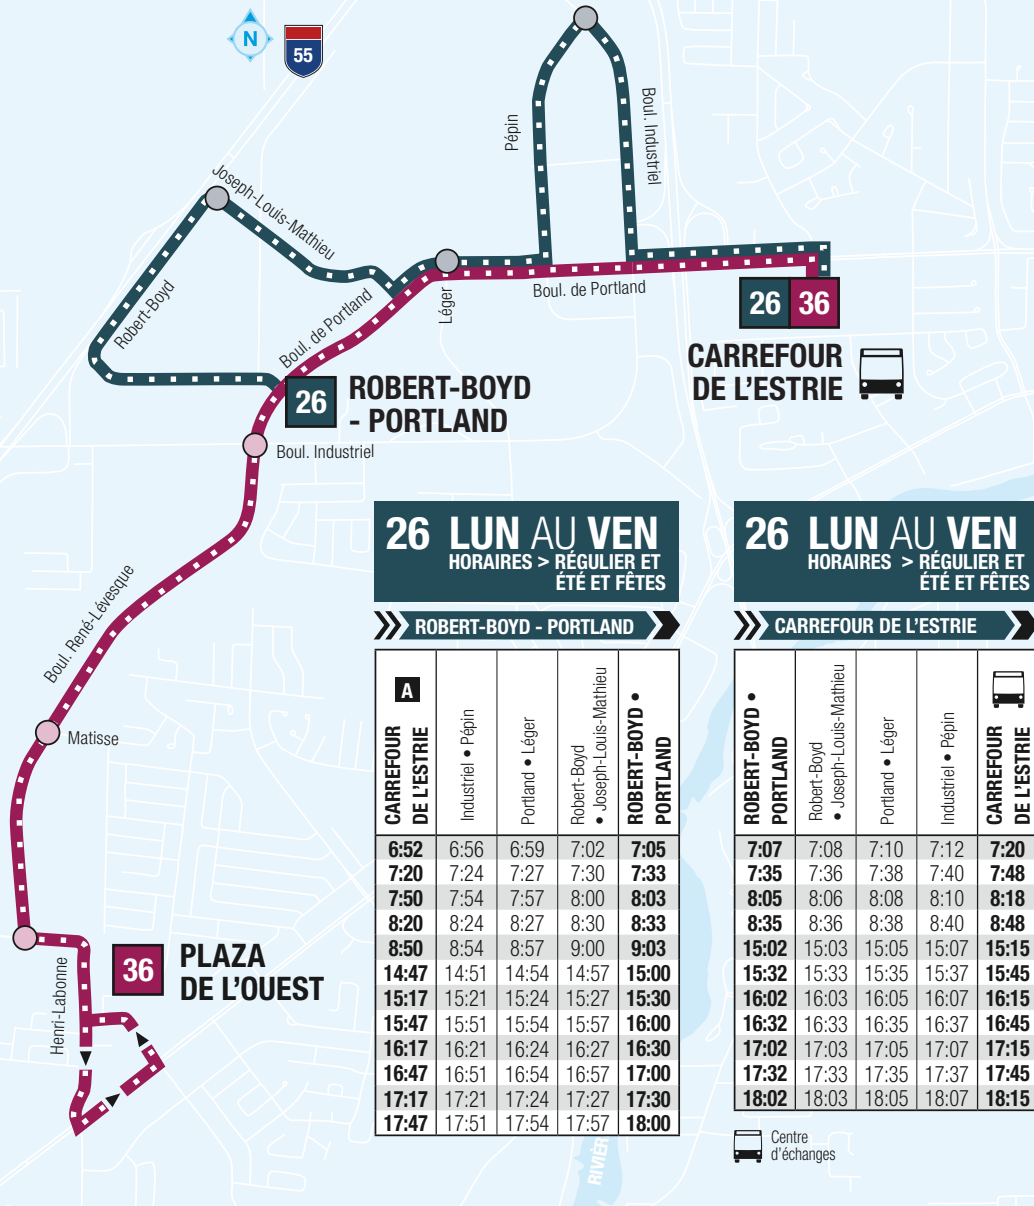

26

CARREFOUR DE L'ESTRIE ROBERT-BOYD - PORTLAND

MINIBUS

26 ROBERT-BOYD - PORTLAND

26 LUN AU VEN HORAIRES > RÉGULIER ET ÉTÉ ET FÊTES

ROBERT-BOYD - PORTLAND

CARREFOUR DE L'ESTRIE	Industriel • Pépin	Portland • Léger	Robert-Boyd • Joseph-Louis-Mathieu	ROBERT-BOYD • PORTLAND
6:52	6:56	6:59	7:02	7:05
7:20	7:24	7:27	7:30	7:33
7:50	7:54	7:57	8:00	8:03
8:20	8:24	8:27	8:30	8:33
8:50	8:54	8:57	9:00	9:03
14:47	14:51	14:54	14:57	15:00
15:17	15:21	15:24	15:27	15:30
15:47	15:51	15:54	15:57	16:00
16:17	16:21	16:24	16:27	16:30
16:47	16:51	16:54	16:57	17:00
17:17	17:21	17:24	17:27	17:30
17:47	17:51	17:54	17:57	18:00

26 CARREFOUR DE L'ESTRIE

26 LUN AU VEN HORAIRES > RÉGULIER ET ÉTÉ ET FÊTES

CARREFOUR DE L'ESTRIE

ROBERT-BOYD • PORTLAND	Robert-Boyd • Joseph-Louis-Mathieu	Portland • Léger	Industriel • Pépin	CARREFOUR DE L'ESTRIE
7:07	7:08	7:10	7:12	7:20
7:35	7:36	7:38	7:40	7:48
8:05	8:06	8:08	8:10	8:18
8:35	8:36	8:38	8:40	8:48
15:02	15:03	15:05	15:07	15:15
15:32	15:33	15:35	15:37	15:45
16:02	16:03	16:05	16:07	16:15
16:32	16:33	16:35	16:37	16:45
17:02	17:03	17:05	17:07	17:15
17:32	17:33	17:35	17:37	17:45
18:02	18:03	18:05	18:07	18:15

Centre d'échanges

36

CARREFOUR DE L'ESTRIE PLAZA DE L'OUEST

MINIBUS

36 LUN AU VEN HORAIRES > RÉGULIER ET ÉTÉ ET FÊTES

CARREFOUR DE L'ESTRIE

PLAZA DE L'OUEST	René-Lévesque • Henri-Labonne	René-Lévesque • Matisse	René-Lévesque • Industriel	Portland • Léger	CARREFOUR DE L'ESTRIE
6:23	6:24	6:27	6:31	6:33	6:41
6:53	6:54	6:57	7:01	7:03	7:11
7:17	7:18	7:21	7:25	7:27	7:35
7:44	7:45	7:49	7:54	7:56	8:04
8:11	8:12	8:16	8:21	8:23	8:31
8:41	8:42	8:46	8:51	8:53	9:01
9:36	9:37	9:41	9:46	9:48	9:56
10:36	10:37	10:41	10:46	10:48	10:56
11:36	11:37	11:41	11:46	11:48	11:56
12:36	12:37	12:41	12:46	12:48	12:56
13:36	13:37	13:41	13:46	13:48	13:56
14:15	14:16	14:20	14:25	14:27	14:35
14:56	14:57	15:01	15:06	15:08	15:16
15:23	15:24	15:28	15:33	15:35	15:43
15:58	15:59	16:03	16:08	16:10	16:18
16:24	16:25	16:29	16:34	16:36	16:44
16:56	16:57	17:01	17:06	17:08	17:16
17:17	17:18	17:22	17:27	17:29	17:37
17:53	17:54	17:58	18:03	18:05	18:13
18:41	18:42	18:46	18:51	18:53	19:01
19:37	19:38	19:42	19:47	19:49	19:57
20:40	20:41	20:44	20:48	20:50	20:58
21:45	21:46	21:49	21:53	21:55	22:03
22:30	22:31	22:34	22:38	22:40	22:48

Centre d'échanges

36 LUN AU VEN HORAIRES > RÉGULIER ET ÉTÉ ET FÊTES

PLAZA DE L'OUEST