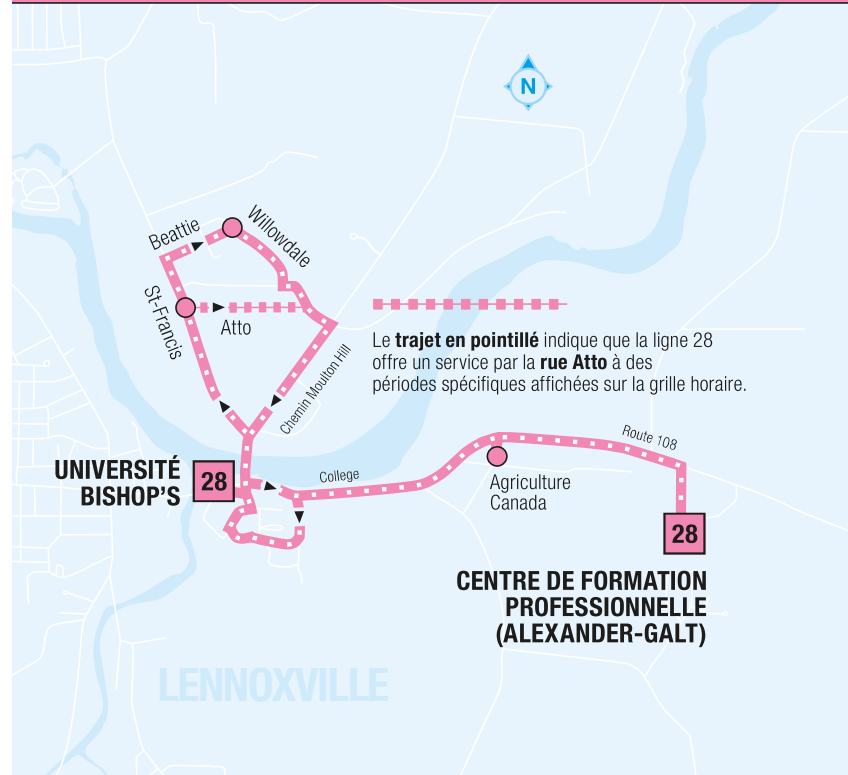

MICROBUS

En vigueur le 27 juin 2022

20

**STATION DU CÉGEP
SAINT-FRANÇOIS – BOULOGNE**

23

**PLACE FLEURIMONT
VIRGINIE-LAFLAMME / PARROT**

28

**UNIVERSITÉ BISHOP'S
ALEXANDER-GALT / BEATTIE / ATTO**

Autres informations disponibles :

sts.qc.ca

819 564-2687

Vermeille_{sms}

Textez au 819 564-2687 le no de ligne (espace) no d'arrêt
pour obtenir l'heure des prochains passages.

28

UNIVERSITÉ BISHOP'S ALEXANDER-GALT / BEATTIE / ATTO

MICROBUS

Le trajet en pointillé indique que la ligne 28 offre un service par la rue Atto à des périodes spécifiques affichées sur la grille horaire.

28 LUN AU VEN HORAIRES > RÉGULIER ET ÉTÉ ET FÊTES

ALEXANDER-GALT

U. BISHOP'S	Agriculture Canada	Alexander-Galt	U. BISHOP'S
7:44	7:46	7:49	7:58
8:12	8:14	8:17	8:27
15:18	15:20	15:23	15:32
15:55	15:57	16:00	16:09
16:25	16:27	16:30	16:40
17:02	17:05	- -	17:12

28 LUN AU VEN HORAIRES > RÉGULIER ET ÉTÉ ET FÊTES