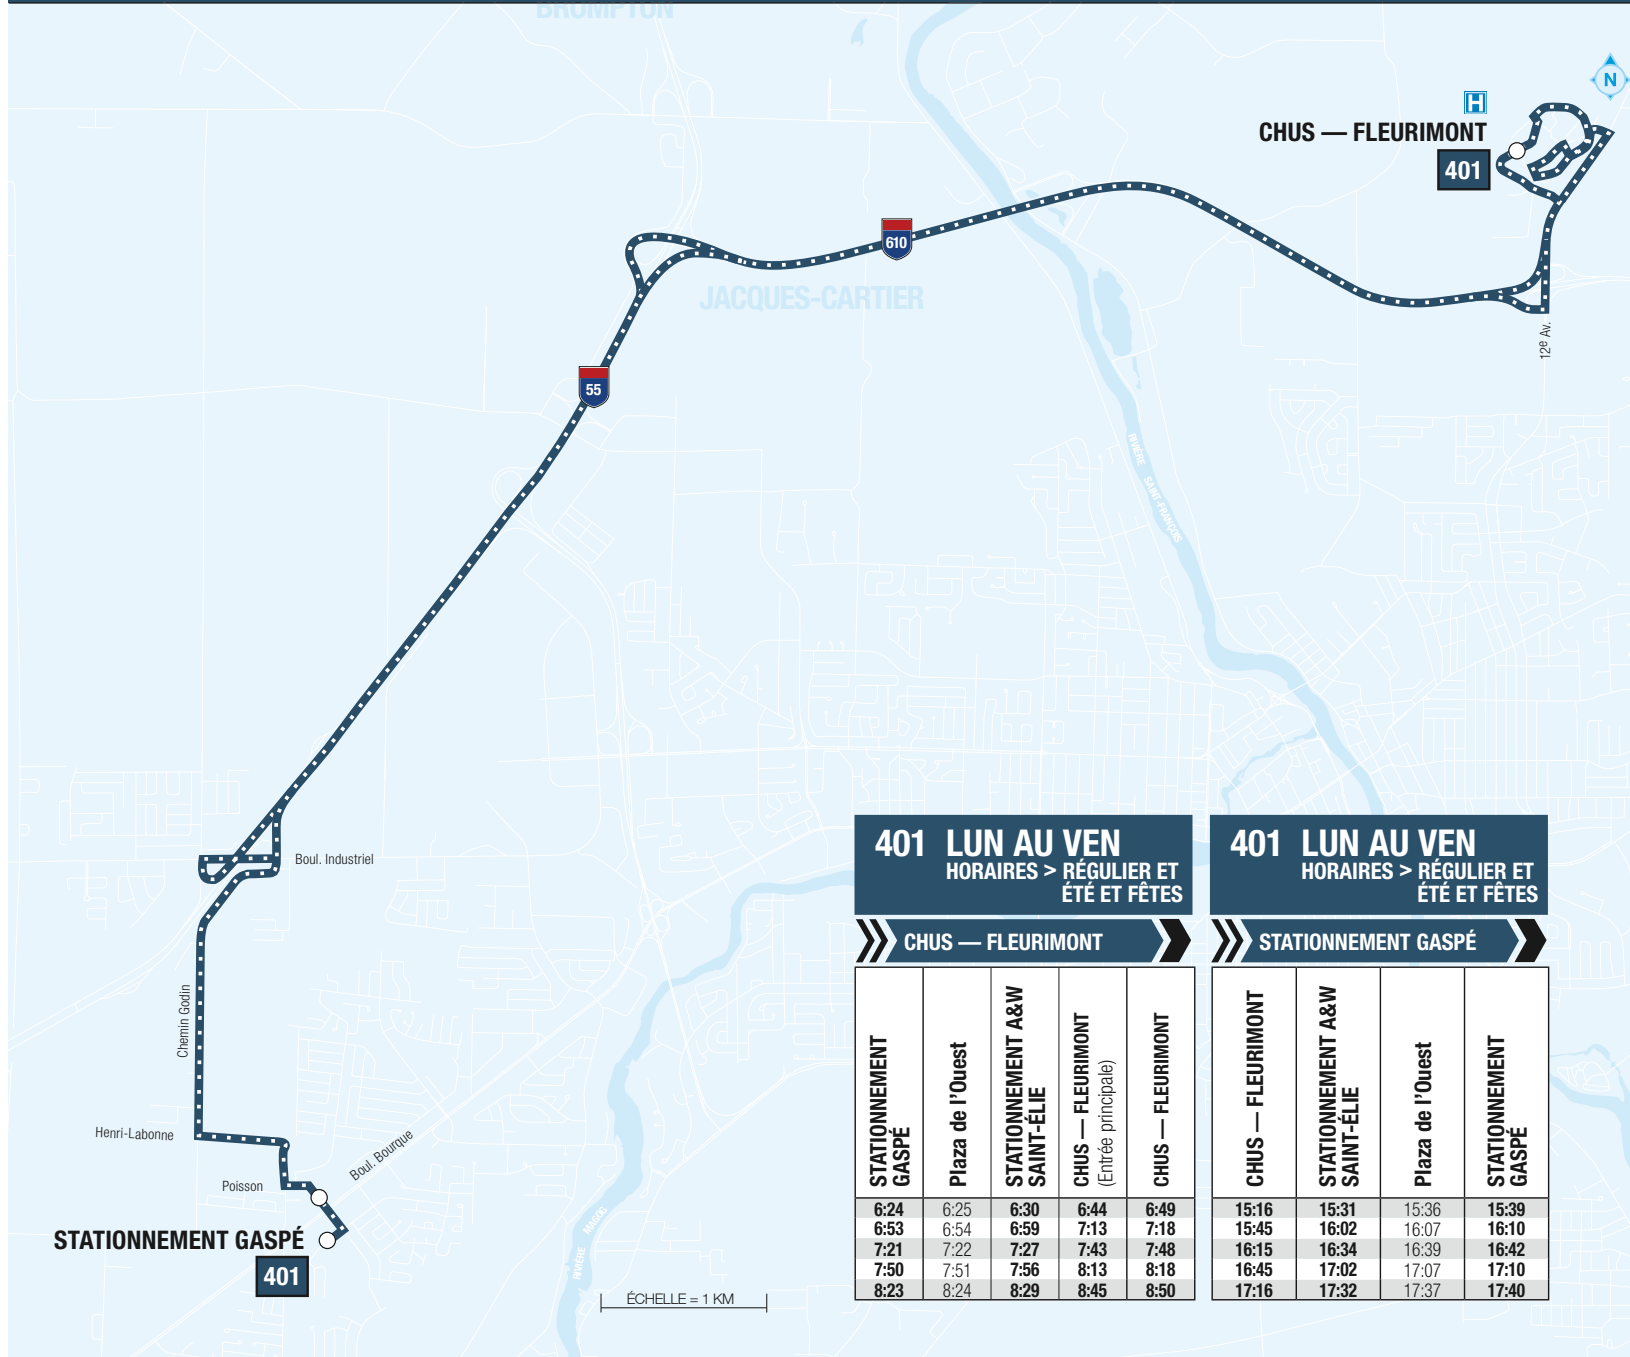

401

STATIONNEMENT GASPÉ CHUS — FLEURIMONT

En vigueur le 27 juin 2022

401 LUN AU VEN HORAIRES > RÉGULIER ET ÉTÉ ET FÊTES

CHUS — FLEURIMONT

STATIONNEMENT GASPÉ	Plaza de l'Ouest	STATIONNEMENT A&W SAINT-ÉLIE	CHUS — FLEURIMONT (Entrée principale)	CHUS — FLEURIMONT
6:24	6:25	6:30	6:44	6:49
6:53	6:54	6:59	7:13	7:18
7:21	7:22	7:27	7:43	7:48
7:50	7:51	7:56	8:13	8:18
8:23	8:24	8:29	8:45	8:50

401 LUN AU VEN HORAIRES > RÉGULIER ET ÉTÉ ET FÊTES

STATIONNEMENT GASPÉ

CHUS — FLEURIMONT	STATIONNEMENT A&W SAINT-ÉLIE	Plaza de l'Ouest	STATIONNEMENT GASPÉ
15:16	15:31	15:36	15:39
15:45	16:02	16:07	16:10
16:15	16:34	16:39	16:42
16:45	17:02	17:07	17:10
17:16	17:32	17:37	17:40