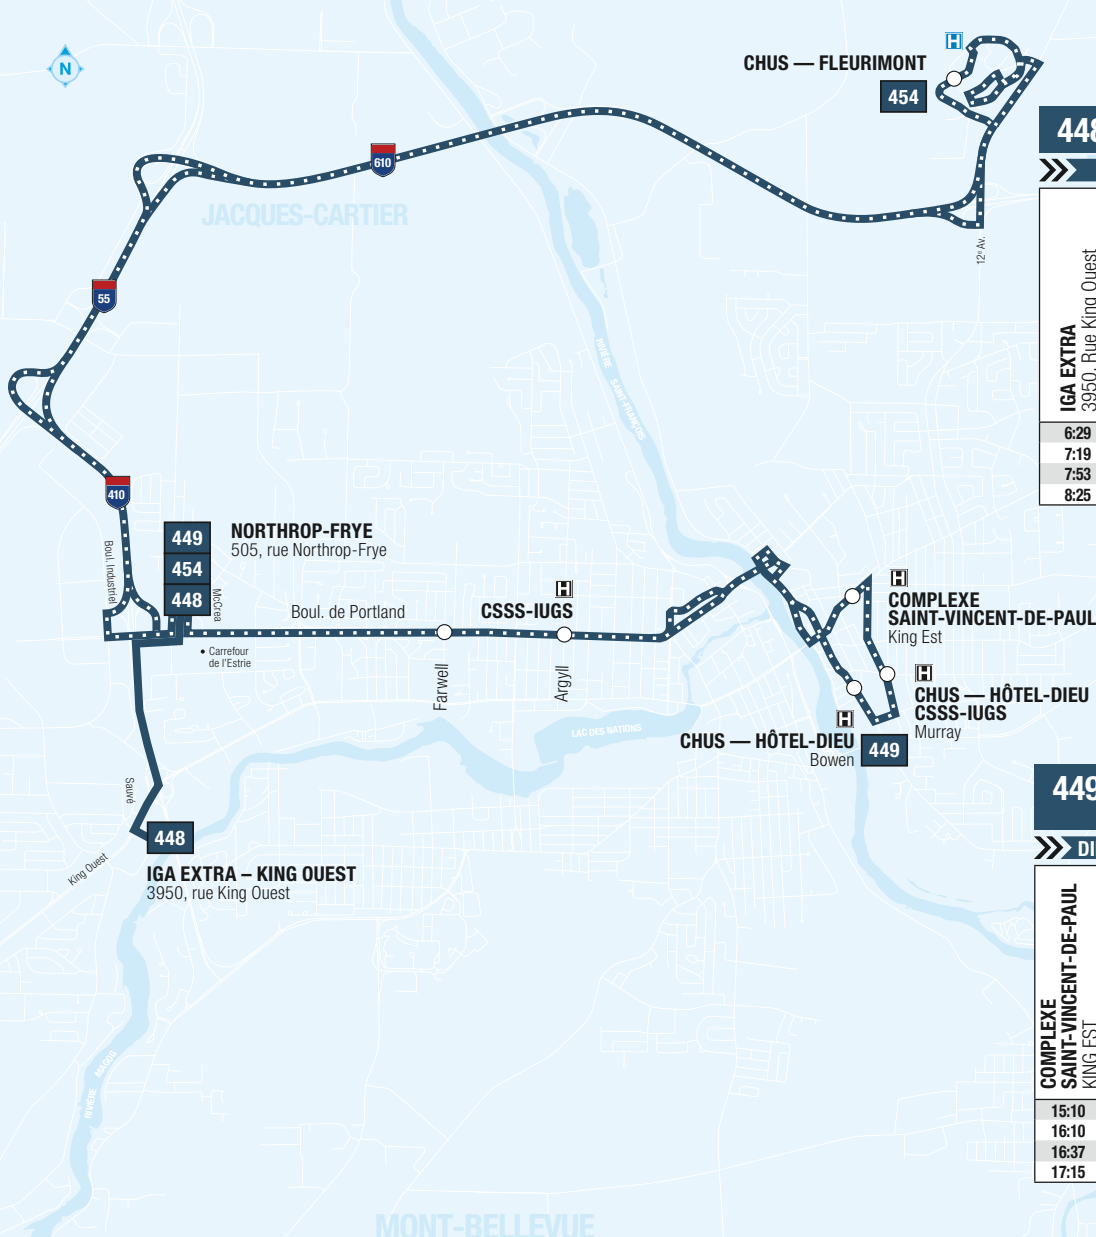

MINIBUS

448

IGA EXTRA 3950, Rue King Ouest	NORTHROP-FRYE 505, Rue Northrop-Frye
6:29	6:34
7:19	7:24
7:53	7:58
8:25	8:30

449 LUN AU VEN HORAIRES > RÉGULIER ET ÉTÉ ET FÊTES

DIRECTION >>> CHUS — HÔTEL-DIEU >>>	
NORTHROP-FRYE 505, Rue Northrop-Frye	CHUS — HÔTEL-DIEU Murray
6:36	6:50
7:25	7:41
8:02	8:23
8:31	8:51

448

IGA EXTRA 3950, Rue King Ouest	NORTHROP-FRYE 505, Rue Northrop-Frye
6:29	6:34
6:58	7:03
7:19	7:24
7:53	7:58
8:25	8:30
--	--

454 LUN AU VEN HORAIRES > RÉGULIER ET ÉTÉ ET FÊTES

DIRECTION >>> CHUS — FLEURIMONT >>>		
NORTHROP-FRYE 505, Rue Northrop-Frye	CHUS — Fleurimont (Entrée principale)	CHUS — FLEURIMONT
6:35	6:48	6:52
7:04	7:17	7:22
7:26	7:39	7:44
7:59	8:11	8:16
8:35	8:47	8:51
15:32	15:44	15:49

454 LUN AU VEN HORAIRES > RÉGULIER ET ÉTÉ ET FÊTES

DIRECTION >>> NORTHROP-FRYE >>>		
CHUS — FLEURIMONT (Entrée principale)	CHUS — Fleurimont	NORTHROP-FRYE 505, Rue Northrop-Frye
15:10	15:13	15:30
15:39	15:43	16:00
16:06	16:10	16:30
16:46	16:50	17:09
17:10	17:13	17:30

448

NORTHROP-FRYE 505, Rue Northrop-Frye	IGA EXTRA 3950, Rue King Ouest
15:30	15:36
16:00	16:06
16:33	16:40
17:09	17:16
17:33	17:39