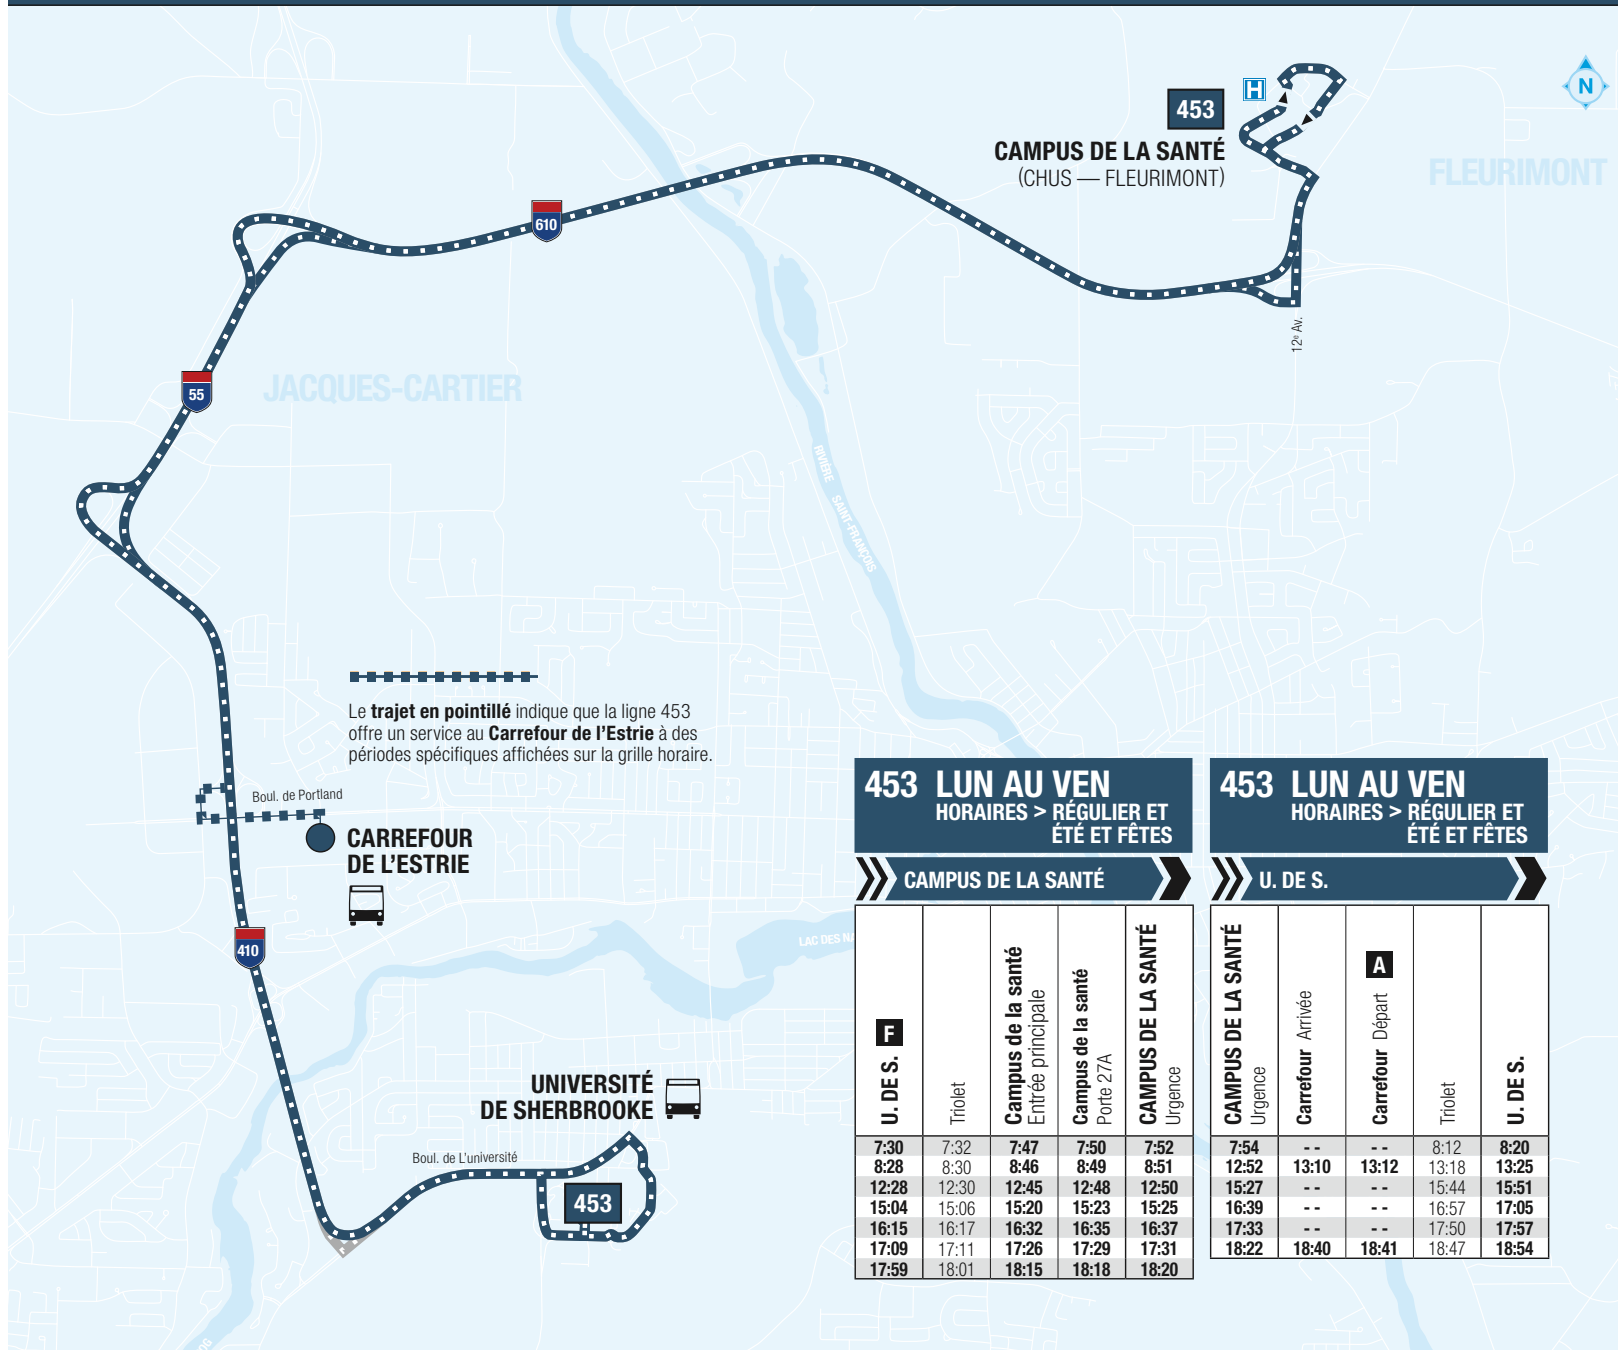

# EXPRESS

En vigueur le 27 juin 2022

401	STATIONNEMENT GASPÉ <> CHUS — FLEURIMONT
405	STATION DU CÉGEP <> 13E AVENUE — 24-JUIN
411	CARREFOUR DE L'ESTRIE <> PLATEAU SAINT-JOSEPH
448	IGA EXTRA - KING OUEST <> NORTHROP-FRYE
449	NORTHROP-FRYE <> CHUS — HÔTEL-DIEU
453	UNIVERSITÉ DE SHERBROOKE <> CAMPUS DE LA SANTÉ (CHUS — FLEURIMONT )
454	NORTHROP-FRYE <> CHUS — FLEURIMONT

## UNIVERSITÉ DE SHERBROOKE CAMPUS DE LA SANTÉ (CHUS — FLEURIMONT)

MINIBUS

Le **trajet en pointillé** indique que la ligne 453 offre un service au **Carrefour de l'Estrie** à des périodes spécifiques affichées sur la grille horaire.

#### CAMPUS DE LA SANTÉ

U. DE S.	Triolet	Campus de la santé Entrée principale	Campus de la santé Porte 27A	CAMPUS DE LA SANTÉ Urgence
7:30	7:32	7:47	7:50	7:52
8:28	8:30	8:46	8:49	8:51
12:28	12:30	12:45	12:48	12:50
15:04	15:06	15:20	15:23	15:25
16:15	16:17	16:32	16:35	16:37
17:09	17:11	17:26	17:29	17:31
17:59	18:01	18:15	18:18	18:20

#### U. DE S.

CAMPUS DE LA SANTÉ Urgence	Carrefour Arrivée	Carrefour Départ A	Triolet	U. DE S.
7:54	--	--	8:12	8:20
12:52	13:10	13:12	13:18	13:25
15:27	--	--	15:44	15:51
16:39	--	--	16:57	17:05
17:33	--	--	17:50	17:57
18:22	18:40	18:41	18:47	18:54