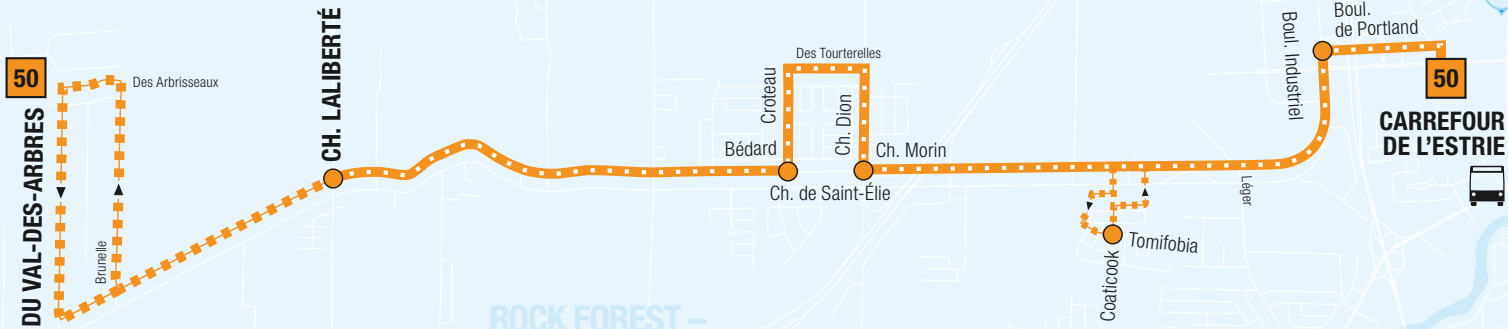

MINIBUS

En vigueur le 27 juin 2022

50

**CARREFOUR DE L'ESTRIE
VAL-DES-ARBRES / LALIBERTÉ**

51

**STATION DU CÉGEP
KRUGER**

Autres informations disponibles :

sts.qc.ca

Vermeille

819 564-2687

Vermeille osms

Textez au 819 564-2687 le no de ligne (espace) no d'arrêt
pour obtenir l'heure des prochains passages.

50

CARREFOUR DE L'ESTRIE VAL-DES-ARBRES / LALIBERTÉ

MINIBUS

50 LUN AU VEN HORAIRES > RÉGULIER ET ÉTÉ ET FÊTES

Le trajet en pointillé indique que la ligne 50 offre un service par la rue Tomifobia à des périodes spécifiques affichées sur la grille horaire.

50 FIN DE SEMAINE ET JOURS FÉRIÉS

CARREFOUR

VAL-DES-ARBRES	LALIBERTÉ	Croteau • Saint-Élie	Dion • Saint-Élie	Tomifobia • Coaticook	Industriel • Portland	CARREFOUR
8:17	8:19	8:24	8:28	--	8:34	8:38
9:20	9:22	9:27	9:31	--	9:37	9:41
10:16	10:18	10:23	10:28	--	10:35	10:39
11:16	11:18	11:23	11:28	--	11:35	11:39
12:16	12:18	12:23	12:28	--	12:35	12:39
13:17	13:19	13:24	13:29	--	13:36	13:40
14:17	14:19	14:24	14:29	--	14:36	14:40
15:15	15:17	15:22	15:27	--	15:34	15:38
16:14	16:16	16:21	16:26	--	16:33	16:37
17:04	17:06	17:11	17:16	--	17:22	17:26
17:54	17:56	18:01	18:05	--	18:11	18:15
18:40	18:42	18:47	18:51	--	18:57	19:01
19:26	19:28	19:33	19:37	--	19:43	19:47
20:22	20:24	20:29	20:33	--	20:39	20:43
21:22	21:24	21:29	21:33	--	21:39	21:43
22:22	22:24	22:29	22:33	--	22:39	22:43