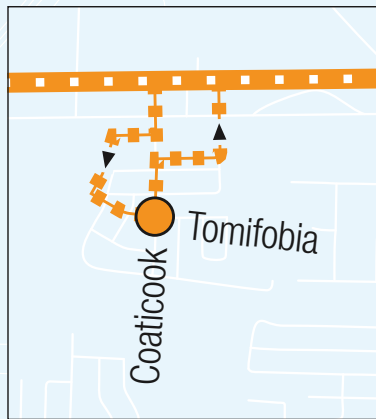

Vermeille

819 564-2687

Vermeille osms

Textez au 819 564-2687 le no de ligne (espace) no d'arrêt
pour obtenir l'heure des prochains passages.

50

CARREFOUR DE L'ESTRIE VAL-DES-ARBRES / LALIBERTÉ

MINIBUS

50 LUN AU VEN HORAIRES > RÉGULIER ET ÉTÉ ET FÊTES

Le trajet en pointillé indique que la ligne 50 offre un service par la rue Tomifobia à des périodes spécifiques affichées sur la grille horaire.

50 FIN DE SEMAINE ET JOURS FÉRIÉS

CARREFOUR

VAL-DES-ARBRES	LALIBERTÉ	Croteau • Saint-Élie	Dion • Saint-Élie	Tomifobia • Coaticook	Industriel • Portland	CARREFOUR
8:17	8:19	8:24	8:28	--	8:34	8:38
9:20	9:22	9:27	9:31	--	9:37	9:41
10:16	10:18	10:23	10:28	--	10:35	10:39
11:16	11:18	11:23	11:28	--	11:35	11:39
12:16	12:18	12:23	12:28	--	12:35	12:39
13:17	13:19	13:24	13:29	--	13:36	13:40
14:17	14:19	14:24	14:29	--	14:36	14:40
15:15	15:17	15:22	15:27	--	15:34	15:38
16:14	16:16	16:21	16:26	--	16:33	16:37
17:04	17:06	17:11	17:16	--	17:22	17:26
17:54	17:56	18:01	18:05	--	18:11	18:15
18:40	18:42	18:47	18:51	--	18:57	19:01
19:26	19:28	19:33	19:37	--	19:43	19:47
20:22	20:24	20:29	20:33	--	20:39	20:43
21:22	21:24	21:29	21:33	--	21:39	21:43
22:22	22:24	22:29	22:33	--	22:39	22:43