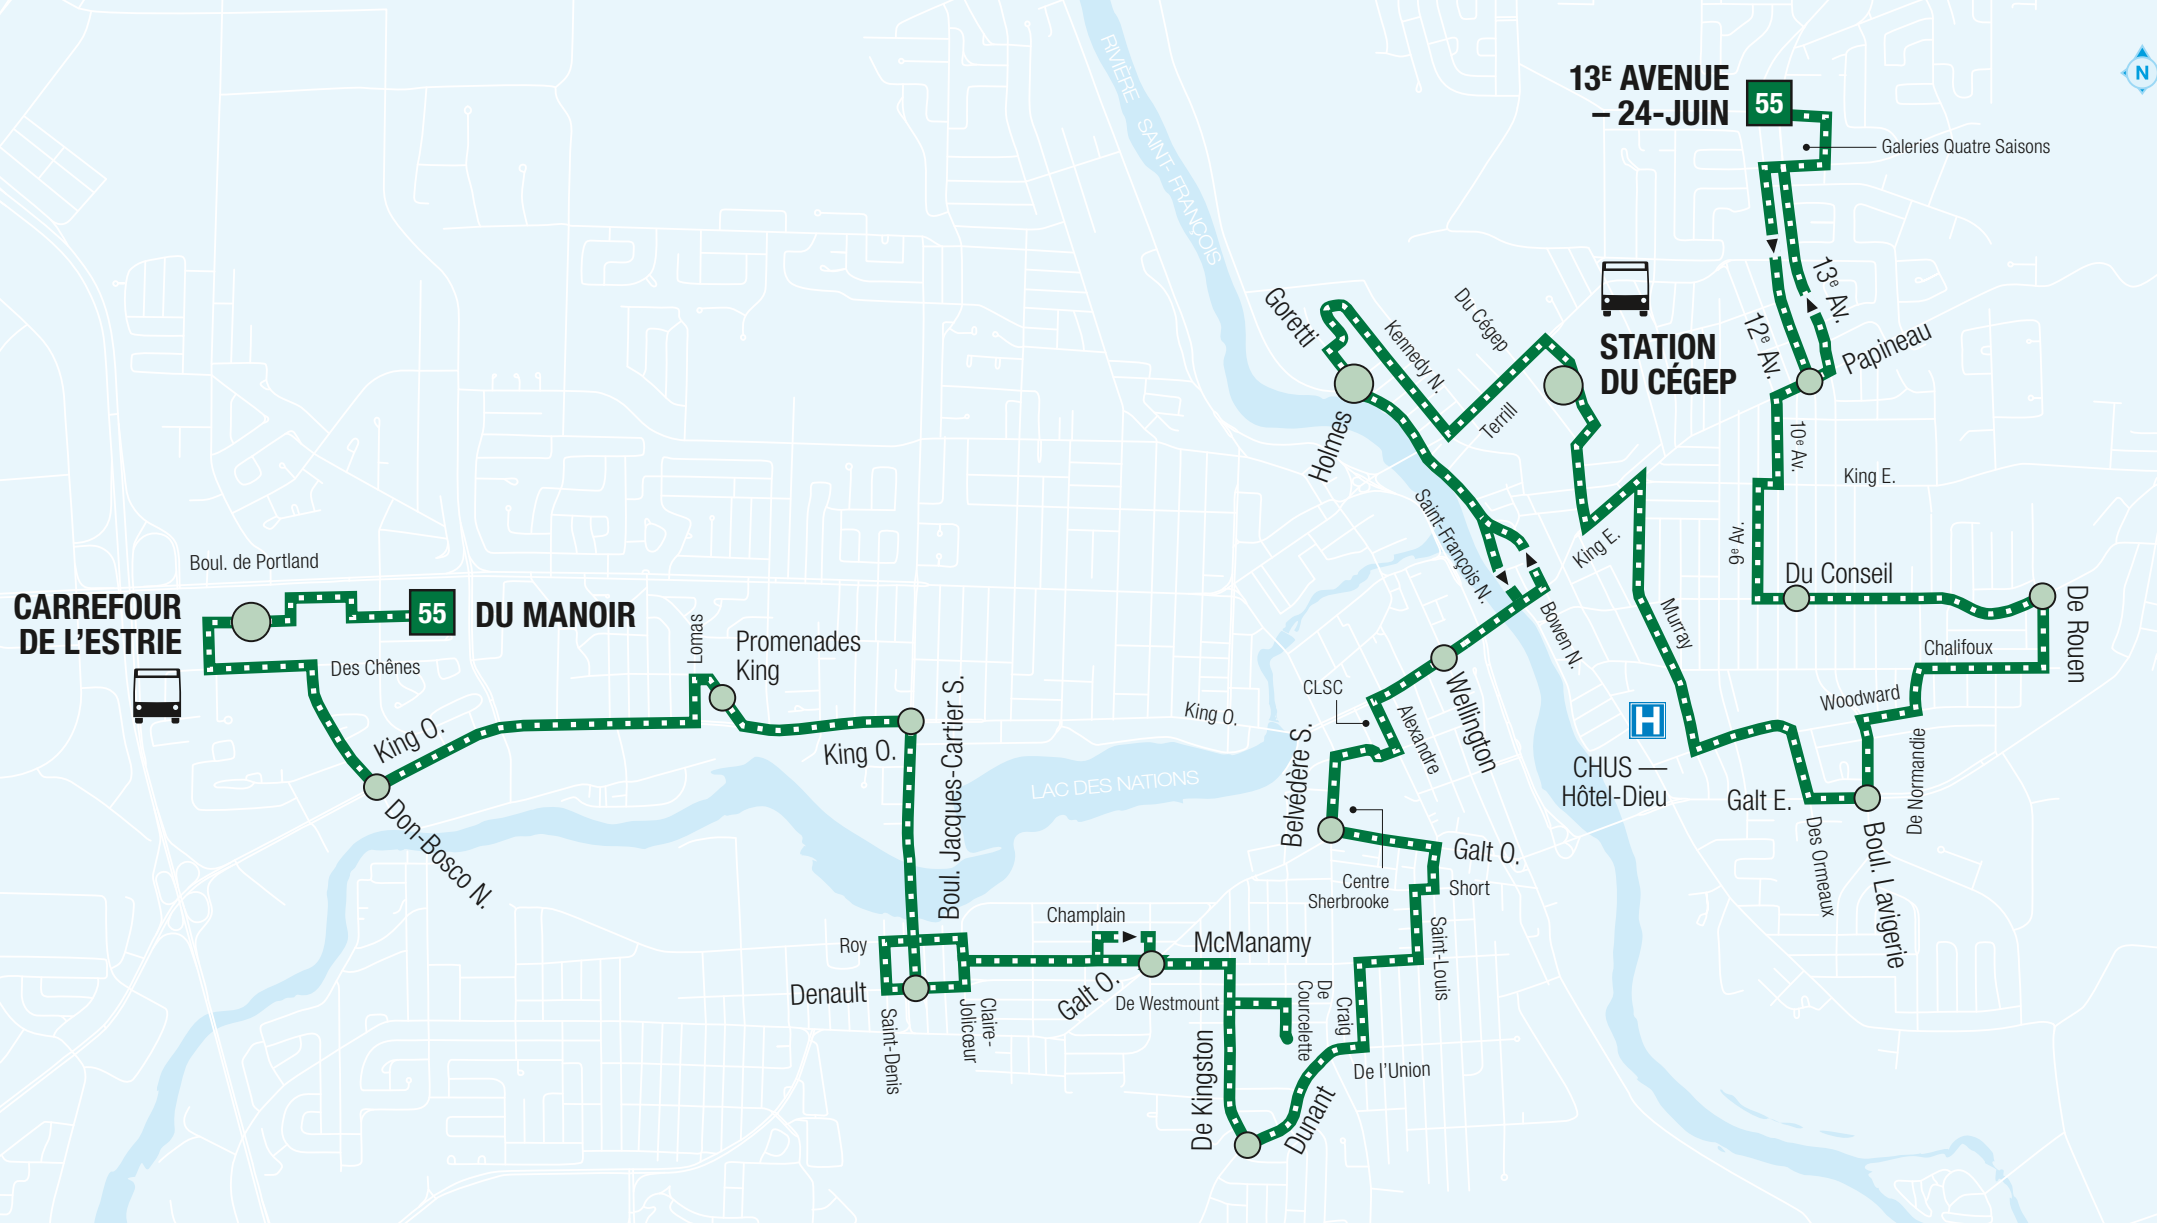

# 55

COMMUNAU-BUS  
MINIBUS

En vigueur le 27 juin 2022

**DU MANOIR**  
13<sup>E</sup> AVENUE – 24-JUIN

## 55 FIN DE SEMAINE ET JOURS FÉRIÉS

» DIRECTION » 13<sup>E</sup> AVENUE – 24-JUIN

DU MANOIR	Arrivée <b>Carrefour A</b> Départ		King • Don-Bosco	Promenades King	King • J.-Cartier	J.-Cartier • Denault	Galt • McManamy	Dunant • Kingston	Galt • Belvédère	King • Wellington	Holmes • Goretti	Arrivée <b>Cégep F</b> Départ		CHUS — Hôtel-Dieu	Galt • Lavigerie	Rouen • Conseil	10 <sup>e</sup> Av. • Conseil	12 <sup>e</sup> Av. • Papineau	13 <sup>E</sup> AV. – 24-JUIN
	8:13	8:15										8:18	8:55						
8:13	8:15	8:18	8:20	8:23	8:26	8:28	8:33	8:38	8:44	8:49	8:51	8:55	9:00	9:03	9:06	9:09	9:12	9:15	9:18
9:23	9:25	9:28	9:31	9:34	9:37	9:39	9:44	9:49	9:55	10:00	10:02	10:06	10:11	10:14	10:17	10:20	10:23	10:26	10:29
10:33	10:35	10:38	10:41	10:44	10:47	10:49	10:54	10:59	11:05	11:11	11:13	11:17	11:22	11:25	11:28	11:31	11:34	11:37	11:41
11:43	11:45	11:48	11:51	11:54	11:57	11:59	12:04	12:09	12:15	12:21	12:23	12:27	12:32	12:35	12:38	12:41	12:44	12:47	12:51
12:55	12:58	13:01	13:04	13:07	13:10	13:12	13:17	13:22	13:28	13:34	13:36	13:40	13:45	13:48	13:51	13:54	13:57	14:00	14:04
14:05	14:08	14:11	14:14	14:17	14:20	14:22	14:27	14:32	14:38	14:44	14:46	14:50	14:55	14:58	15:01	15:04	15:07	15:10	15:13
15:15	15:18	15:21	15:24	15:27	15:30	15:32	15:37	15:42	15:50	15:57	15:59	16:03	16:08	16:11	16:14	16:17	16:20	16:23	16:26
16:22	16:24	16:29	16:31	16:34	16:37	16:39	16:44	16:49	16:56	17:02	17:04	17:08	--	--	--	--	--	--	--