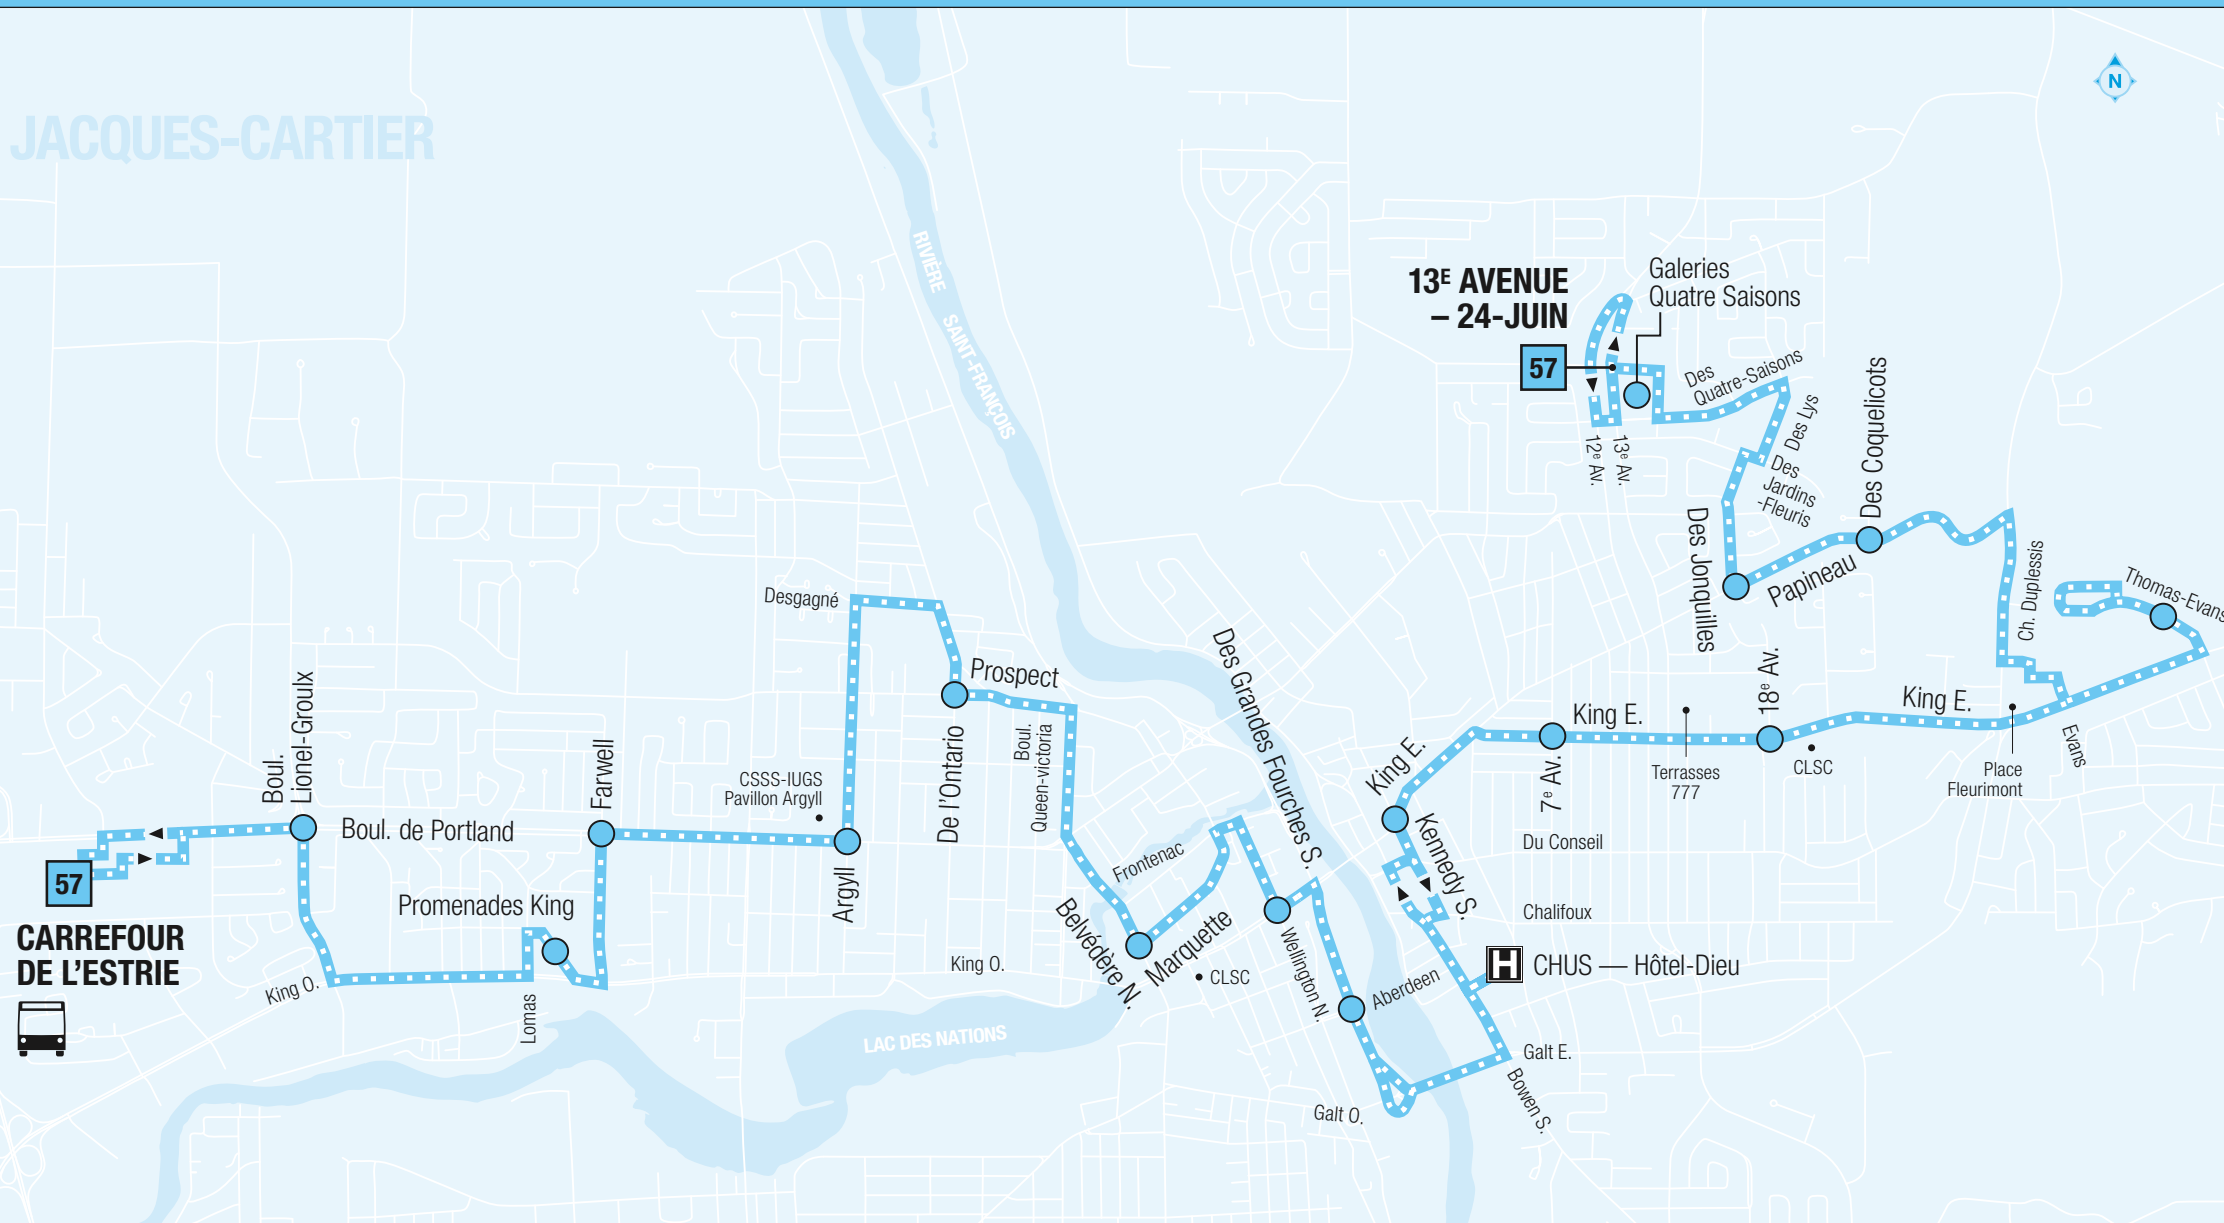

57

COMMUNAU-BUS II
MINIBUS

CARREFOUR DE L'ESTRIE
13^E AVENUE – 24-JUIN

En vigueur le 27 juin 2022

JACQUES-CARTIER

57
CARREFOUR DE L'ESTRIE

13^E AVENUE - 24-JUIN
57