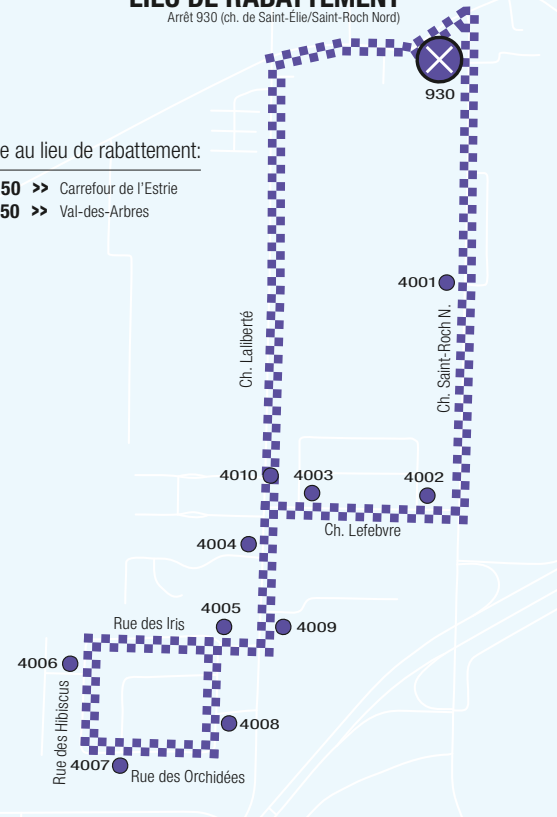

Qu'est-ce que le taxibus à la demande? Le taxibus à la demande est un service de transport en commun **sur réservation** offert en collaboration avec Taxis de Sherbrooke inc. Il est disponible du lundi au vendredi aux heures et arrêts précisés. Il vous permet de vous déplacer entre un arrêt non desservi par une ligne urbaine et un lieu de rabattement sur une ligne d'autobus régulière. **Si aucun appel n'est reçu, aucun taxi ne sera déployé.**

Vous devez vous présenter à l'arrêt cinq (5) minutes à l'avance. En cas de retard, le taxi ne vous attendra pas.

Tarifs

Aucun paiement n'est requis lors de votre montée. Toutefois, il vous faudra présenter un titre valide lors de votre montée au lieu de rabattement. Consultez la grille tarifaire de la STS pour plus de renseignements sur le paiement:

Consultez nos tarifs

Réservation par téléphone obligatoire

Le client doit appeler pour réserver sa place **au moins 1 h avant l'heure de passage indiquée**. Lors de votre appel, vous devez spécifier le numéro de la ligne, de l'arrêt et du voyage que vous souhaitez utiliser. Vous avez jusqu'à 30 minutes avant l'heure de passage réservée pour annuler.

Autres informations disponibles :

sts.qc.ca **819 564-2687**

Textez au 819 564-2687 le no de ligne (espace) no d'arrêt pour obtenir l'heure des prochains passages.

LIEU DE RABATTEMENT

Ligne au lieu de rabattement:

AM 50 >> Carrefour de l'Estrée

PM 50 >> Val-des-Arbres

770 LUN AU VEN >>> CHEMIN DE SAINT-ÉLIE

Numéro d'arrêt	Nom d'arrêt	Numéro de voyage			
		1	2	3	4
4001	Saint-Roch N • Godfroid-Gilbert	6:09	6:30	7:07	7:29
4002	Lefebvre • des Sapins	6:10	6:31	7:08	7:30
4003	Lefebvre • des Sapins	6:10	6:31	7:08	7:30
4004	Lailiberté • de l'Alcôve	6:11	6:32	7:09	7:31
4005	des Iris • des Anémones	6:11	6:32	7:09	7:31
4006	des Hibiscus • des Pâquerettes	6:12	6:33	7:10	7:32
4007	des Orchidées • des Bégonias	6:13	6:34	7:11	7:33
4008	des Anémones • des Tournesols	6:14	6:35	7:12	7:34
4009	Lailiberté • des Asters	6:15	6:36	7:13	7:35
4010	Lailiberté • du Pimbina	6:16	6:37	7:14	7:36
930	ch. de St-Élie • Saint-Roch N (lieu de rabattement)	6:19	6:40	7:17	7:39

Heures de passage de la ligne 50 6:24 6:45 7:22 7:44

Lieu de rabattement

770 LUN AU VEN >>> PARC DE LA BUTTE-AUX-BOULEAUX

Numéro d'arrêt	Nom d'arrêt	Numéro de voyage					
		5	6	7	8	9	10
930	ch. de St-Élie • Saint-Roch N (lieu de rabattement)	16:00	16:41	17:11	17:35	18:01	18:30
4001	Saint-Roch N • Godfroid-Gilbert	16:02	16:43	17:13	17:37	18:03	18:32
4002	Lefebvre • des Sapins	16:03	16:44	17:14	17:38	18:04	18:33
4003	Lefebvre • des Sapins	16:03	16:44	17:14	17:38	18:04	18:33
4004	Lailiberté • de l'Alcôve	16:04	16:45	17:15	17:39	18:05	18:34
4005	des Iris • des Anémones	16:05	16:46	17:16	17:40	18:06	18:35
4006	des Hibiscus • des Pâquerettes	16:06	16:47	17:17	17:41	18:07	18:36
4007	des Orchidées • des Bégonias	16:07	16:48	17:18	17:42	18:08	18:37
4008	des Anémones • des Tournesols	16:08	16:49	17:19	17:43	18:09	18:38
4009	Lailiberté • des Asters	16:09	16:50	17:20	17:44	18:10	18:39
4010	Lailiberté • du Pimbina	16:10	16:51	17:21	17:45	18:11	18:40