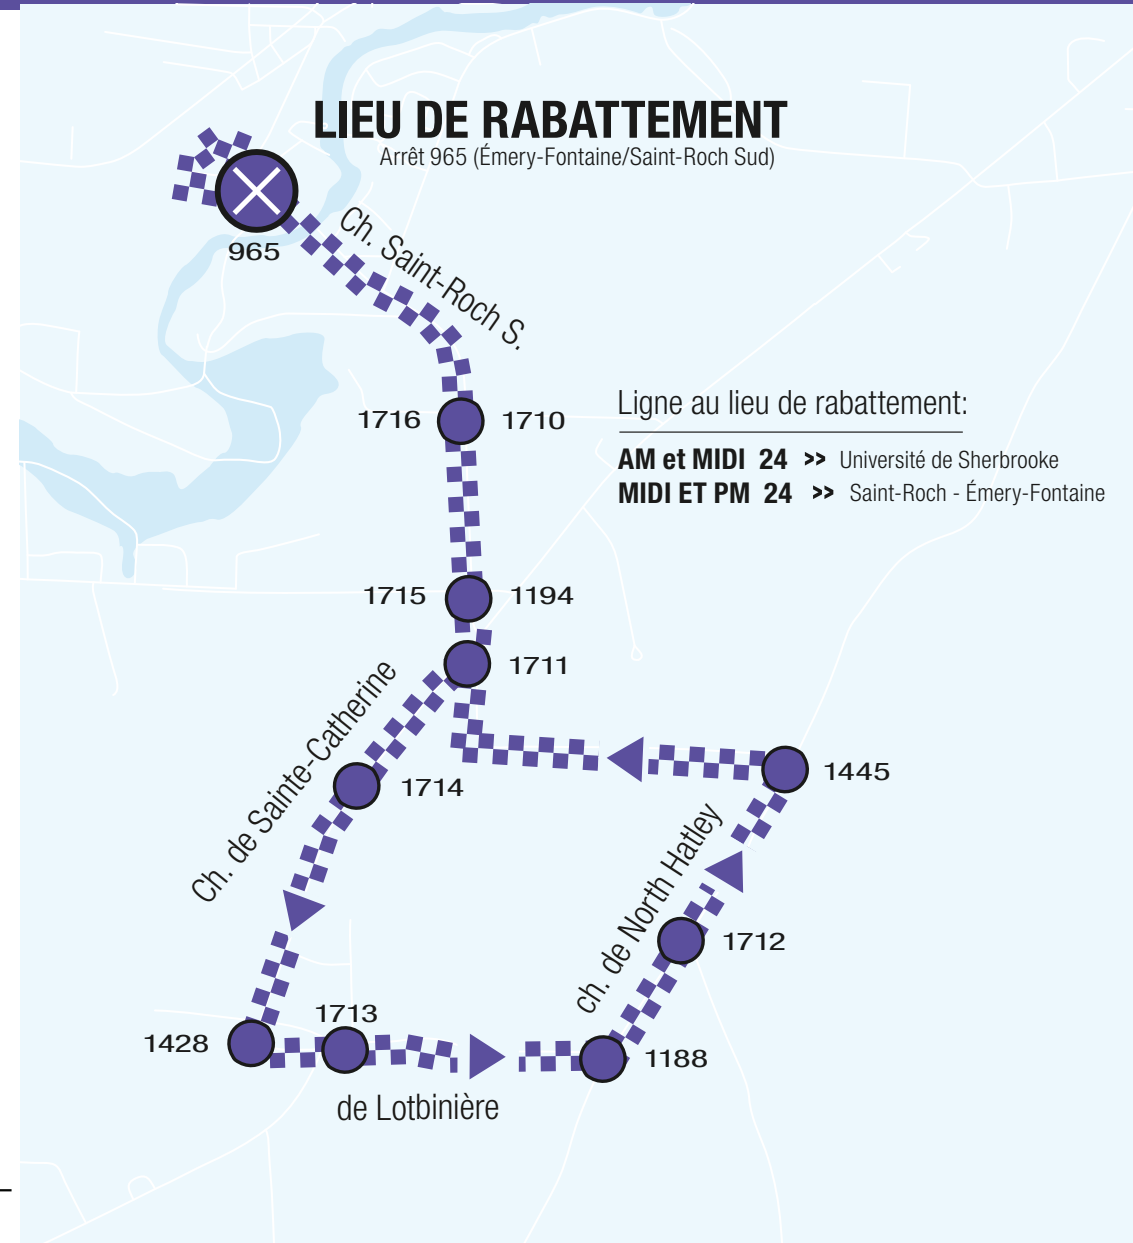

## SAINT-ROCH SUD - ÉMERY-FONTAINE LOTBINIÈRE - NORTH-HATLEY

Autres informations disponibles :

[sts.qc.ca](http://sts.qc.ca)

**819 564-2687**

Textez au 819 564-2687 le no de ligne (espace) no d'arrêt pour obtenir l'heure des prochains passages.

# 774 LUN AU VEN

## SAINT-ROCH SUD - ÉMERY-FONTAINE

Service disponible sur réservation seulement: 819 562-4717

Numéro d'arrêt	Nom d'arrêt	Numéro de voyage								
		1	2	3	4	5	6	7	8	9
1714	ch. Sainte-Catherine • De la Randonnée	6:40	7:09	7:32	7:45	8:12	8:45	9:17	9:47	12:17
1428	ch. De Sainte-Catherine • de Lotbinière	6:41	7:10	7:33	7:46	8:13	8:46	9:18	9:48	12:18
1713	De Lotbinière • De la Sablière	6:42	7:11	7:34	7:47	8:14	8:47	9:19	9:49	12:19
1188	ch. Lotbinière • ch. de North Hatley	6:43	7:12	7:35	7:48	8:15	8:48	9:20	9:50	12:20
1712	ch. de North Hatley • ch. McFarland	6:44	7:13	7:36	7:49	8:16	8:49	9:21	9:51	12:21
1445	ch. Saint-Roch Sud • ch. de North Hatley	6:45	7:14	7:37	7:50	8:17	8:50	9:22	9:52	12:22
1711	ch. Saint-Roch Sud • ch. Sainte-Catherine	6:47	7:16	7:39	7:52	8:19	8:52	9:24	9:54	12:24
1194	ch. Saint-Roch Sud • ch. Blanchette	6:47	7:16	7:39	7:52	8:19	8:52	9:24	9:54	12:24
1710	ch. St-Roch Sud • Gilles-Coutu	6:48	7:17	7:40	7:53	8:20	8:53	9:25	9:55	12:25
965	 Emery-Fontaine • ch. Saint-Roch Sud (lieu de rabattement)	6:51	7:20	7:43	7:56	8:23	8:56	9:28	9:58	12:28
Heures de passage de la ligne 24		6:56	7:25	7:48	8:01	8:28	9:00	9:33	10:03	12:33