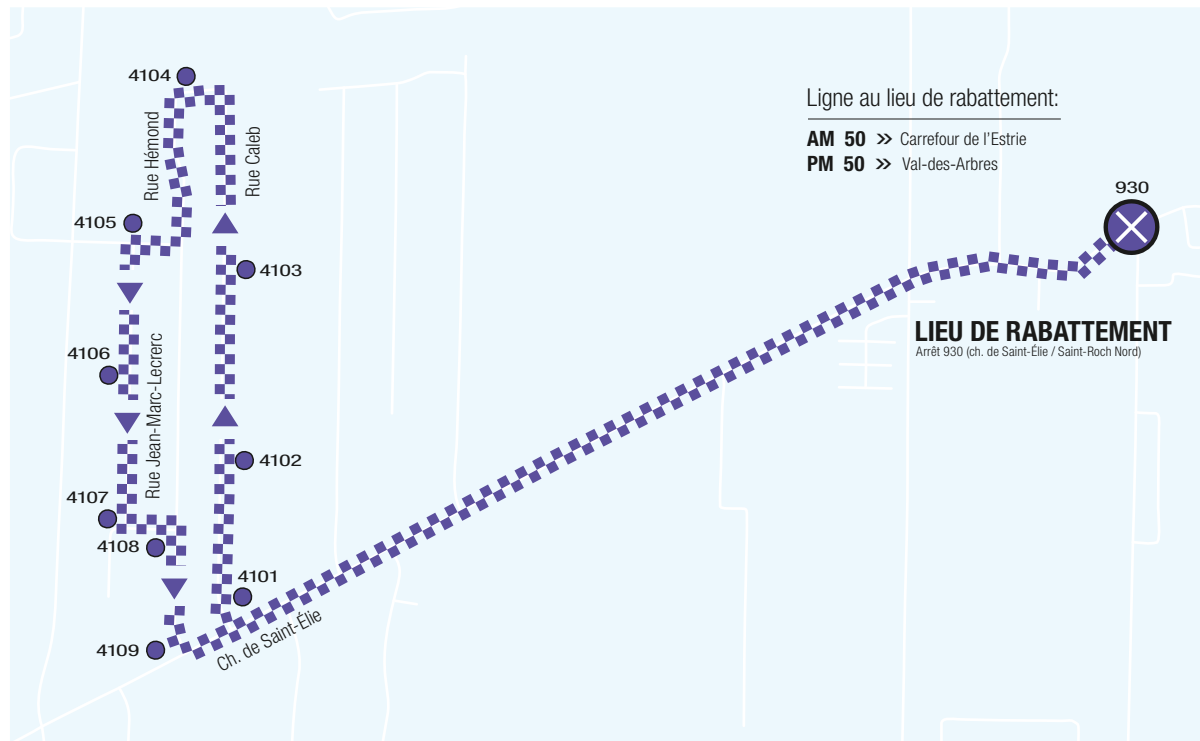

Autres informations disponibles :

sts.qc.ca  **819 564-2687**

 Textez au 819 564-2687 le no de ligne (espace) no d'arrêt pour obtenir l'heure des prochains passages.

780 LUN AU VEN

SAINT-ROCH-NORD

Service disponible sur réservation seulement: 819 562-4717

Numéro d'arrêt	Nom d'arrêt	Numéro de voyage						
		1	2	3	4	5	6	7
4101	Caleb • ch. de Saint-Élie	6:08	6:29	7:06	7:28	8:04	8:25	9:23
4102	182, Caleb	6:08	6:29	7:06	7:28	8:04	8:25	9:23
4103	326, Caleb	6:09	6:30	7:07	7:29	8:05	8:26	9:24
4104	405, Hémond	6:10	6:31	7:08	7:30	8:06	8:27	9:25
4105	Léon-Marceau • Jean-Marc-Leclerc	6:11	6:32	7:09	7:31	8:07	8:28	9:26
4106	167, Jean-Marc-Leclerc	6:12	6:33	7:10	7:32	8:08	8:29	9:27
4107	Jean-Marc-Leclerc • Labrecque	6:13	6:34	7:11	7:33	8:09	8:30	9:28
4108	Labrecque • Hémond	6:13	6:34	7:11	7:33	8:09	8:30	9:28
4109	Hémond • ch. De Saint-Élie	6:14	6:35	7:12	7:34	8:10	8:31	9:29
930	 ch. de St-Élie • ch. Saint-Roch N (lieu de rabattement)	6:19	6:40	7:17	7:39	8:15	8:36	9:34
Heures de passage de la ligne 50		6:24	6:45	7:22	7:44	8:20	8:41	9:39

780 LUN AU VEN

CALEB / HÉMOND

Service disponible sur réservation seulement: 819 562-4717

Numéro d'arrêt	Nom d'arrêt	Numéro de voyage						
		8	9	10	11	12	13	14
930	 ch. de St-Élie • ch. Saint-Roch N (lieu de rabattement)	16:00	16:41	17:11	17:35	18:01	18:30	19:01
4101	Caleb • ch. de Saint-Élie	16:04	16:45	17:15	17:39	18:05	18:34	19:05
4102	182, Caleb	16:04	16:45	17:15	17:39	18:05	18:34	19:05
4103	326, Caleb	16:05	16:46	17:16	17:40	18:06	18:35	19:06
4104	405, Hémond	16:06	16:47	17:17	17:41	18:07	18:36	19:07
4105	Léon-Marceau • Jean-Marc-Leclerc	16:07	16:48	17:18	17:42	18:08	18:37	19:08
4106	167, Jean-Marc-Leclerc	16:08	16:49	17:19	17:43	18:09	18:38	19:09
4107	Jean-Marc-Leclerc • Labrecque	16:09	16:50	17:20	17:44	18:10	18:39	19:10
4108	Labrecque • Hémond	16:09	16:50	17:20	17:44	18:10	18:39	19:10
4109	Hémond • ch. De Saint-Élie	16:10	16:51	17:21	17:45	18:11	18:40	19:11