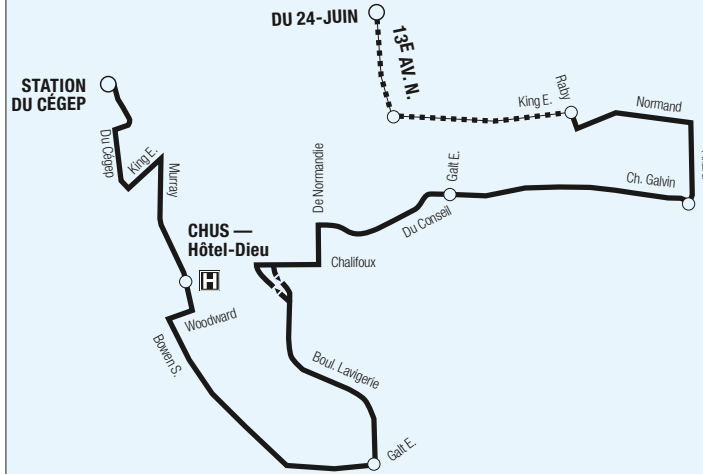

TRAJETS SPÉCIAUX

En vigueur le 27 juin 2022

903	INDUSTRIEL - STATION DU CÉGEP
913	LISIEUX
904	STATION DU CÉGEP <> RABY
907	CARREFOUR
908	STATION DU CÉGEP <> CHUS
912	CARREFOUR <> STATION DU CÉGEP
917	DUSSAULT <> CARREFOUR / CÉGEP
918	DUSSAULT <> U. DE S.
919	STATION DU CÉGEP

Le **pictogramme**  représenté sur un panneau indique que l'arrêt est desservi par un trajet spécial.

Autres informations disponibles :

sts.qc.ca

819 564-2687

Textez au 819 564-2687 le no de ligne (espace) no d'arrêt pour obtenir l'heure des prochains passages.

904 STATION DU CÉGEP ↔ RABY

904 LUN AU VEN HORAIRES > RÉGULIER ET ÉTÉ ET FÊTES

904 LUN AU VEN HORAIRES > RÉGULIER ET ÉTÉ ET FÊTES

» DIRECTION » RABY

» DIRECTION » STATION DU CÉGEP

CÉGEP	H	CHUS — Hôtel-Dieu	Galt • Lavigerie	Galt • Conseil	Galvin • Allard	Raby • King	13 ^E AV. — 24-JUIN
22:12		22:15	22:21	22:25	22:28	22:32	--
22:38		22:41	22:47	22:51	22:54	22:58	--
23:39		23:42	23:48	23:52	23:55	23:59	--
0:44		0:47	0:53	0:57	1:00	1:03	1:11

» DIRECTION » RABY

» DIRECTION » STATION DU CÉGEP

7:32	7:35	7:42	7:46	7:49	7:53	--
19:32	19:35	19:42	19:46	19:49	19:53	--
20:32	20:35	20:42	20:46	20:49	20:53	--
21:32	21:35	21:42	21:46	21:49	21:53	--
22:32	22:35	22:42	22:46	22:49	22:53	--
23:32	23:35	23:42	23:46	23:49	23:53	--
0:45	0:48	0:55	0:59	1:01	1:04	1:11