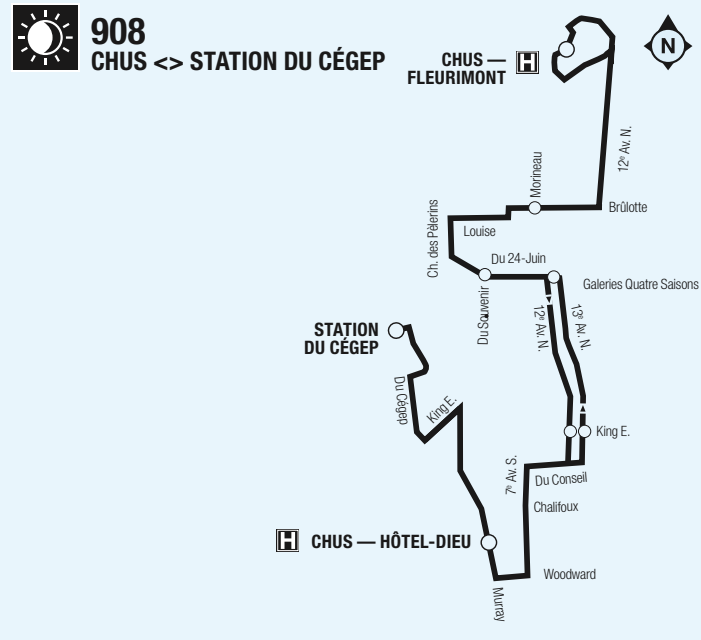

Le **pictogramme**  représenté sur un panneau indique que l'arrêt est desservi par un trajet spécial.

Autres informations disponibles :

sts.qc.ca

819 564-2687

Textez au 819 564-2687 le no de ligne (espace) no d'arrêt pour obtenir l'heure des prochains passages.

908 LUN AU VEN HORAIRES > RÉGULIER ET ÉTÉ ET FÊTES
 DIRECTION >>> CHUS

CÉGEP	CHUS — Hôtel-Dieu	13e Av. • King	13e Av. • 24-Juin	24-Juin • Souvenir	Brûlotte • Morneau	CHUS — FLEURIMONT Entrée principale	CHUS — FLEURIMONT
23:28	23:31	23:36	23:39	23:41	23:44	23:51	23:56

908 LUN AU VEN HORAIRES > RÉGULIER ET ÉTÉ ET FÊTES
 DIRECTION >>> STATION DU CÉGEP

CHUS — FLEURIMONT	Brûlotte • Morneau	24-Juin • Souvenir	12e Av. • 24-Juin	12e Av. • King	CHUS — Hôtel-Dieu	CÉGEP
22:09	22:14	22:18	22:19	22:22	22:28	22:36
23:09	23:14	23:18	23:19	23:22	23:28	23:36
0:23	0:28	0:32	0:33	0:36	0:41	0:49

908 FIN DE SEMAINE ET JOURS FÉRIÉS
 DIRECTION >>> STATION DU CÉGEP

0:23	0:28	0:32	0:33	0:36	0:41	0:49
------	------	------	------	------	------	------