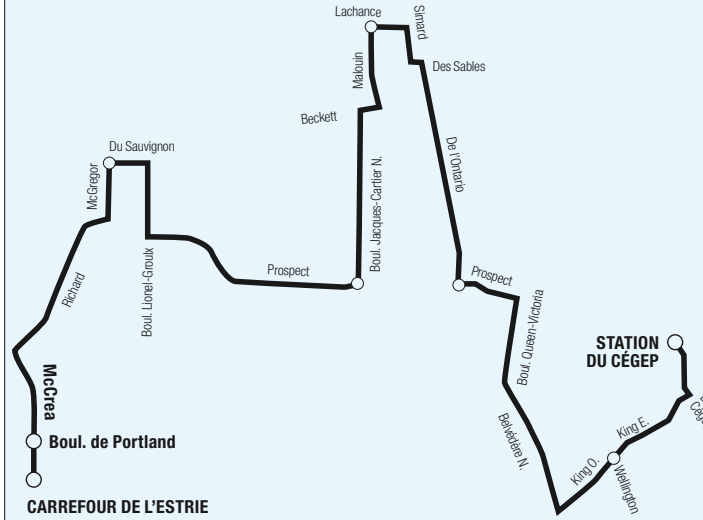

Le **pictogramme**  représenté sur un panneau indique que l'arrêt est desservi par un trajet spécial.

Autres informations disponibles :

[sts.qc.ca](http://sts.qc.ca)

819 564-2687

Textez au 819 564-2687 le no de ligne (espace) no d'arrêt pour obtenir l'heure des prochains passages.

## 912 CARREFOUR <-> STATION DU CÉGEP

### 912 LUN AU VEN HORAIRES > RÉGULIER ET ÉTÉ ET FÊTES

DIRECTION >>> STATION DU CÉGEP

<b>B</b> CARREFOUR	McGregor • Sauvignon	Prospect • J.-Cartier	Malouin • Lachance	Prospect • Ontario	King • Wellington	<b>CÉGEP</b>
22:02	22:05	22:09	22:13	22:16	22:23	22:30
22:59	23:02	23:06	23:10	23:13	23:20	23:26

### 912 LUN AU VEN HORAIRES > RÉGULIER ET ÉTÉ ET FÊTES

DIRECTION >>> CARREFOUR DE L'ESTRIE

<b>D</b> CÉGEP	King • Wellington	Prospect • Ontario	Malouin • Lachance	Prospect • J.-Cartier	McGregor • Sauvignon	Portland • McCrea	<b>CARREFOUR</b>
6:24	6:27	6:33	6:37	6:40	6:44	6:49	6:51
22:40	22:43	22:48	22:52	22:55	22:59	23:04	23:06
23:38	23:41	23:46	23:50	23:53	23:57	0:02	0:04