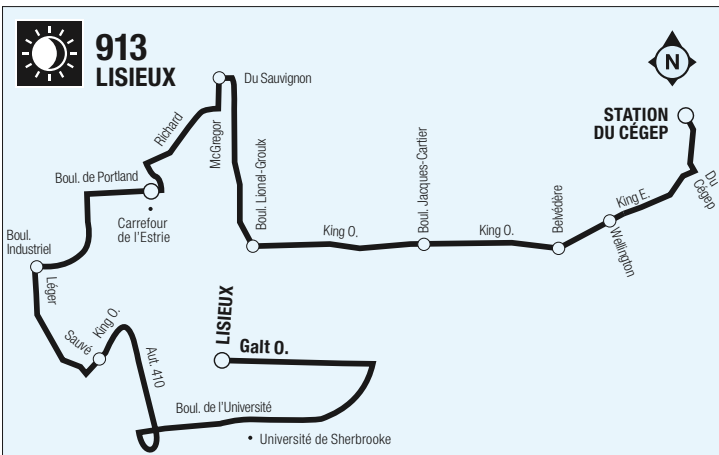

TRAJETS SPÉCIAUX

En vigueur le 27 juin 2022

903	INDUSTRIEL - STATION DU CÉGEP
913	LISIEUX
904	STATION DU CÉGEP <> RABY
907	CARREFOUR
908	STATION DU CÉGEP <> CHUS
912	CARREFOUR <> STATION DU CÉGEP
917	DUSSAULT <> CARREFOUR / CÉGEP
918	DUSSAULT <> U. DE S.
919	STATION DU CÉGEP

Le **pictogramme**  représenté sur un panneau indique que l'arrêt est desservi par un trajet spécial.

Autres informations disponibles :

sts.qc.ca  **819 564-2687**

Vermeille  Textez au 819 564-2687 le no de ligne (espace) no d'arrêt pour obtenir l'heure des prochains passages.

913 LUN AU VEN HORAIRES > RÉGULIER ET ÉTÉ ET FÊTES

DIRECTION LISIEUX

CÉGEP	King • Wellington	King • Belvédère	King • J.-Cartier	King • L.-Groulx	McGregor • Sauvignon	Portland • McCrea	Léger • Industriel	King • Sauvé	GALT - LISIEUX
--------------	-------------------	------------------	-------------------	------------------	----------------------	-------------------	--------------------	--------------	-----------------------