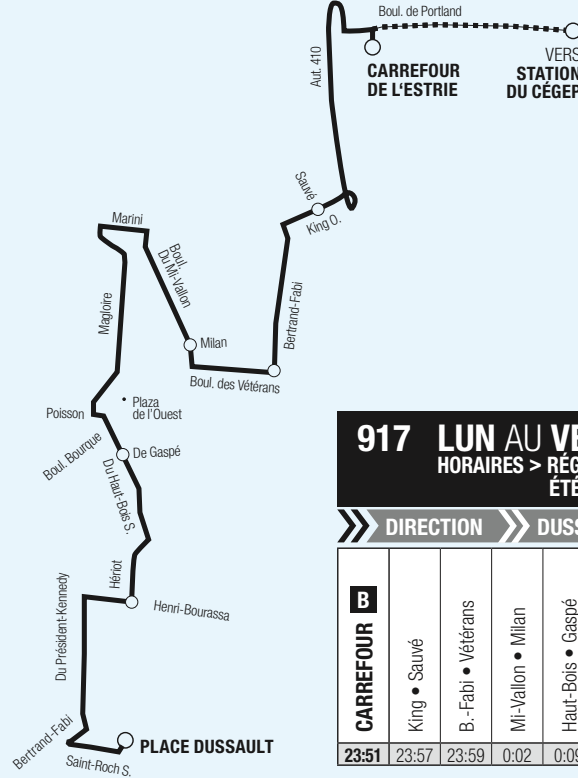

TRAJETS SPÉCIAUX

En vigueur le 27 juin 2022

903	INDUSTRIEL - STATION DU CÉGEP
913	LISIEUX
904	STATION DU CÉGEP <> RABY
907	CARREFOUR
908	STATION DU CÉGEP <> CHUS
912	CARREFOUR <> STATION DU CÉGEP
917	DUSSAULT <> CARREFOUR / CÉGEP
918	DUSSAULT <> U. DE S.
919	STATION DU CÉGEP

Le **pictogramme**  représenté sur un panneau indique que l'arrêt est desservi par un trajet spécial.

Autres informations disponibles :

sts.qc.ca  **819 564-2687**

Vermeille co SMS Textez au 819 564-2687 le no de ligne (espace) no d'arrêt pour obtenir l'heure des prochains passages.

917 DUSSAULT <> CARREFOUR / CÉGEP

917 LUN AU VEN HORAIRES > RÉGULIER ET ÉTÉ ET FÊTES

DIRECTION >>> DUSSAULT

CARREFOUR	King • Sauvé	B.-Fabi • Vétérans	Mil-Vallon • Milan	Haut-Bois • Gaspé	Hériot • H.-Bourassa	PLACE DUSSAULT
B						
23:51	23:57	23:59	0:02	0:09	0:12	0:18

917 LUN AU VEN HORAIRES > RÉGULIER ET ÉTÉ ET FÊTES

DIRECTION >>> CARREFOUR / CÉGEP

PLACE DUSSAULT	Hériot • H.-Bourassa	Haut-Bois • Gaspé	Mil-Vallon • Milan	B.-Fabi • Vétérans	King • Sauvé	CARREFOUR Arrivée	CARREFOUR Départ	CÉGEP
5:45	5:49	5:51	5:59	6:02	6:08	6:13	6:14	6:26
22:40	22:44	22:46	22:54	22:57	23:03	23:08	--	--