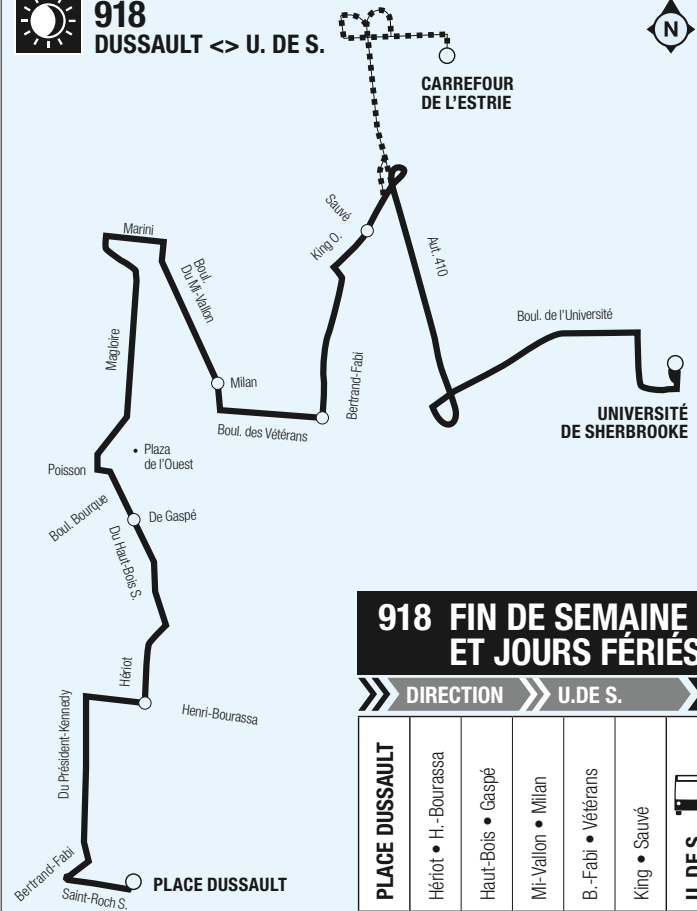

918 DUSSAULT <-> U. DE S.

918 FIN DE SEMAINE ET JOURS FÉRIÉS

DIRECTION U. DE S.

PLACE DUSSAULT	Hériot • H. - Bourassa	Haut-Bois • Gaspé	Mil-Vallon • Milan	B. - Fabi • Vétérans	King • Sauvé	U. DE S.
22:36	22:40	22:43	22:50	22:53	22:59	23:08

918 LUN AU VEN HORAIRES > RÉGULIER ET ÉTÉ ET FÊTES

DIRECTION DUSSAULT

U. DE S.	CARREFOUR Arrivée	CARREFOUR Départ	King • Sauvé	B. - Fabi • Vétérans	Mil-Vallon • Milan	Haut-Bois • Gaspé	Hériot • H. - Bourassa	PLACE DUSSAULT
6:10	--	--	6:17	6:19	6:23	6:30	6:33	6:40
22:07	--	--	22:14	22:16	22:20	22:28	22:31	22:38
22:55	--	--	23:02	23:04	23:08	23:16	23:19	23:26

918 FIN DE SEMAINE ET JOURS FÉRIÉS

DIRECTION DUSSAULT

21:45	21:54	21:55	22:02	22:04	22:08	22:15	22:19	22:24
22:45	22:54	22:55	23:02	23:04	23:08	23:15	23:19	23:24
23:45	--	--	23:52	23:54	23:58	0:05	0:09	0:14