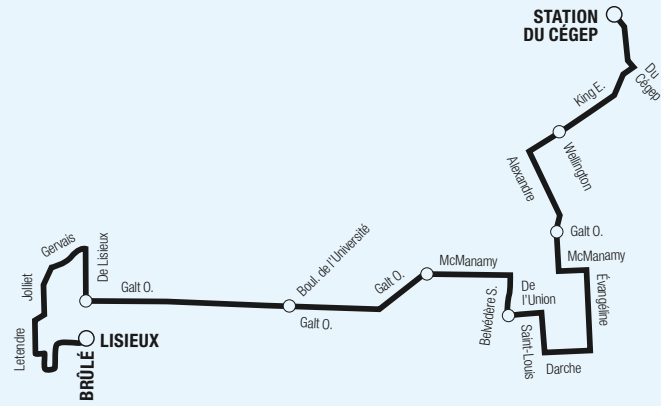

TRAJETS SPÉCIAUX

En vigueur le 27 juin 2022

903	INDUSTRIEL - STATION DU CÉGEP
913	LISIEUX
904	STATION DU CÉGEP <> RABY
907	CARREFOUR
908	STATION DU CÉGEP <> CHUS
912	CARREFOUR <> STATION DU CÉGEP
917	DUSSAULT <> CARREFOUR / CÉGEP
918	DUSSAULT <> U. DE S.
919	STATION DU CÉGEP

Le **pictogramme**  représenté sur un panneau indique que l'arrêt est desservi par un trajet spécial.

Autres informations disponibles :

sts.qc.ca  **819 564-2687**

Vermeille  Textez au 819 564-2687 le no de ligne (espace) no d'arrêt pour obtenir l'heure des prochains passages.

919
STATION DU CÉGEP

919 LUN AU VEN HORAIRES > RÉGULIER ET ÉTÉ ET FÊTES

DIRECTION >>> STATION DU CÉGEP <<<

LISIEUX - BRÛLÉ								
	Galt • Lisieux	Galt • Université	Galt • McManamy	Union • Belvédère	Galt • Alexandre	King • Wellington		CÉGEP
5:55	6:00	6:02	6:05	6:07	6:14	6:17		6:23