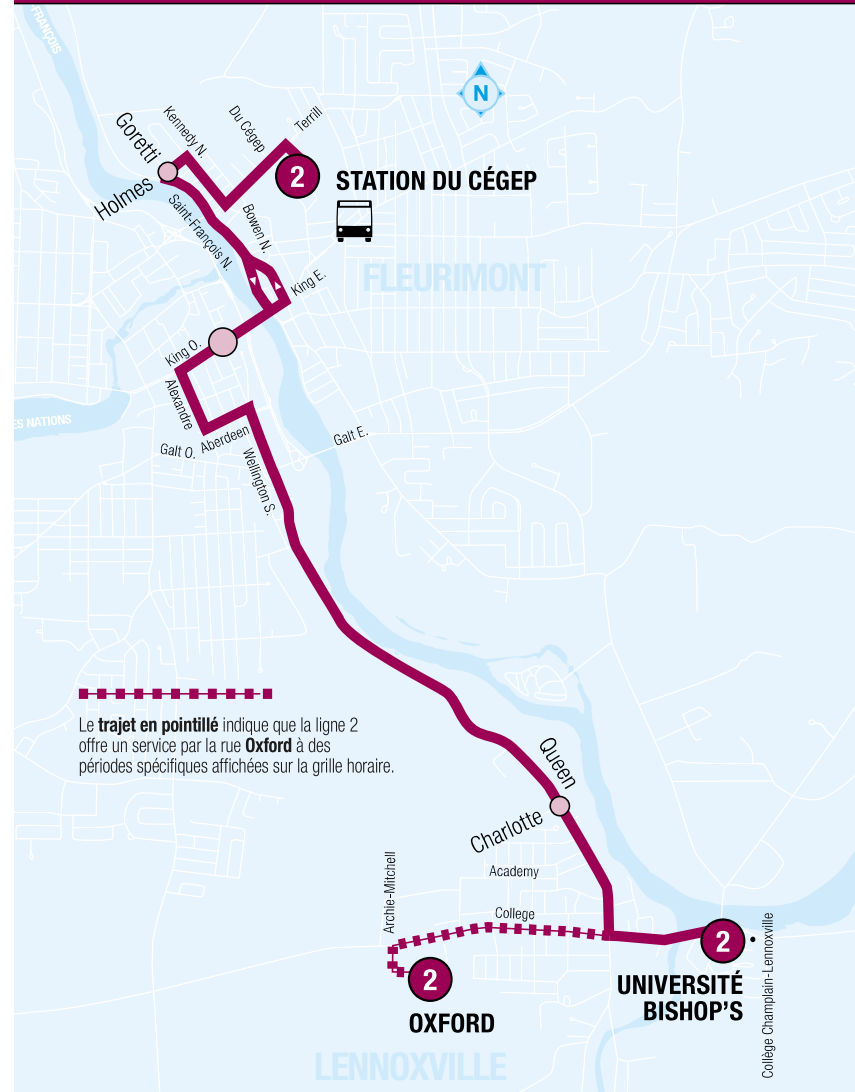

## STATION DU CÉGEP UNIVERSITÉ BISHOP'S / OXFORD

En vigueur le 27 juin 2022

Autres informations disponibles :

[sts.qc.ca](http://sts.qc.ca)

819 564-2687

Textez au 819 564-2687 le no de ligne (espace) no d'arrêt pour obtenir l'heure des prochains passages.