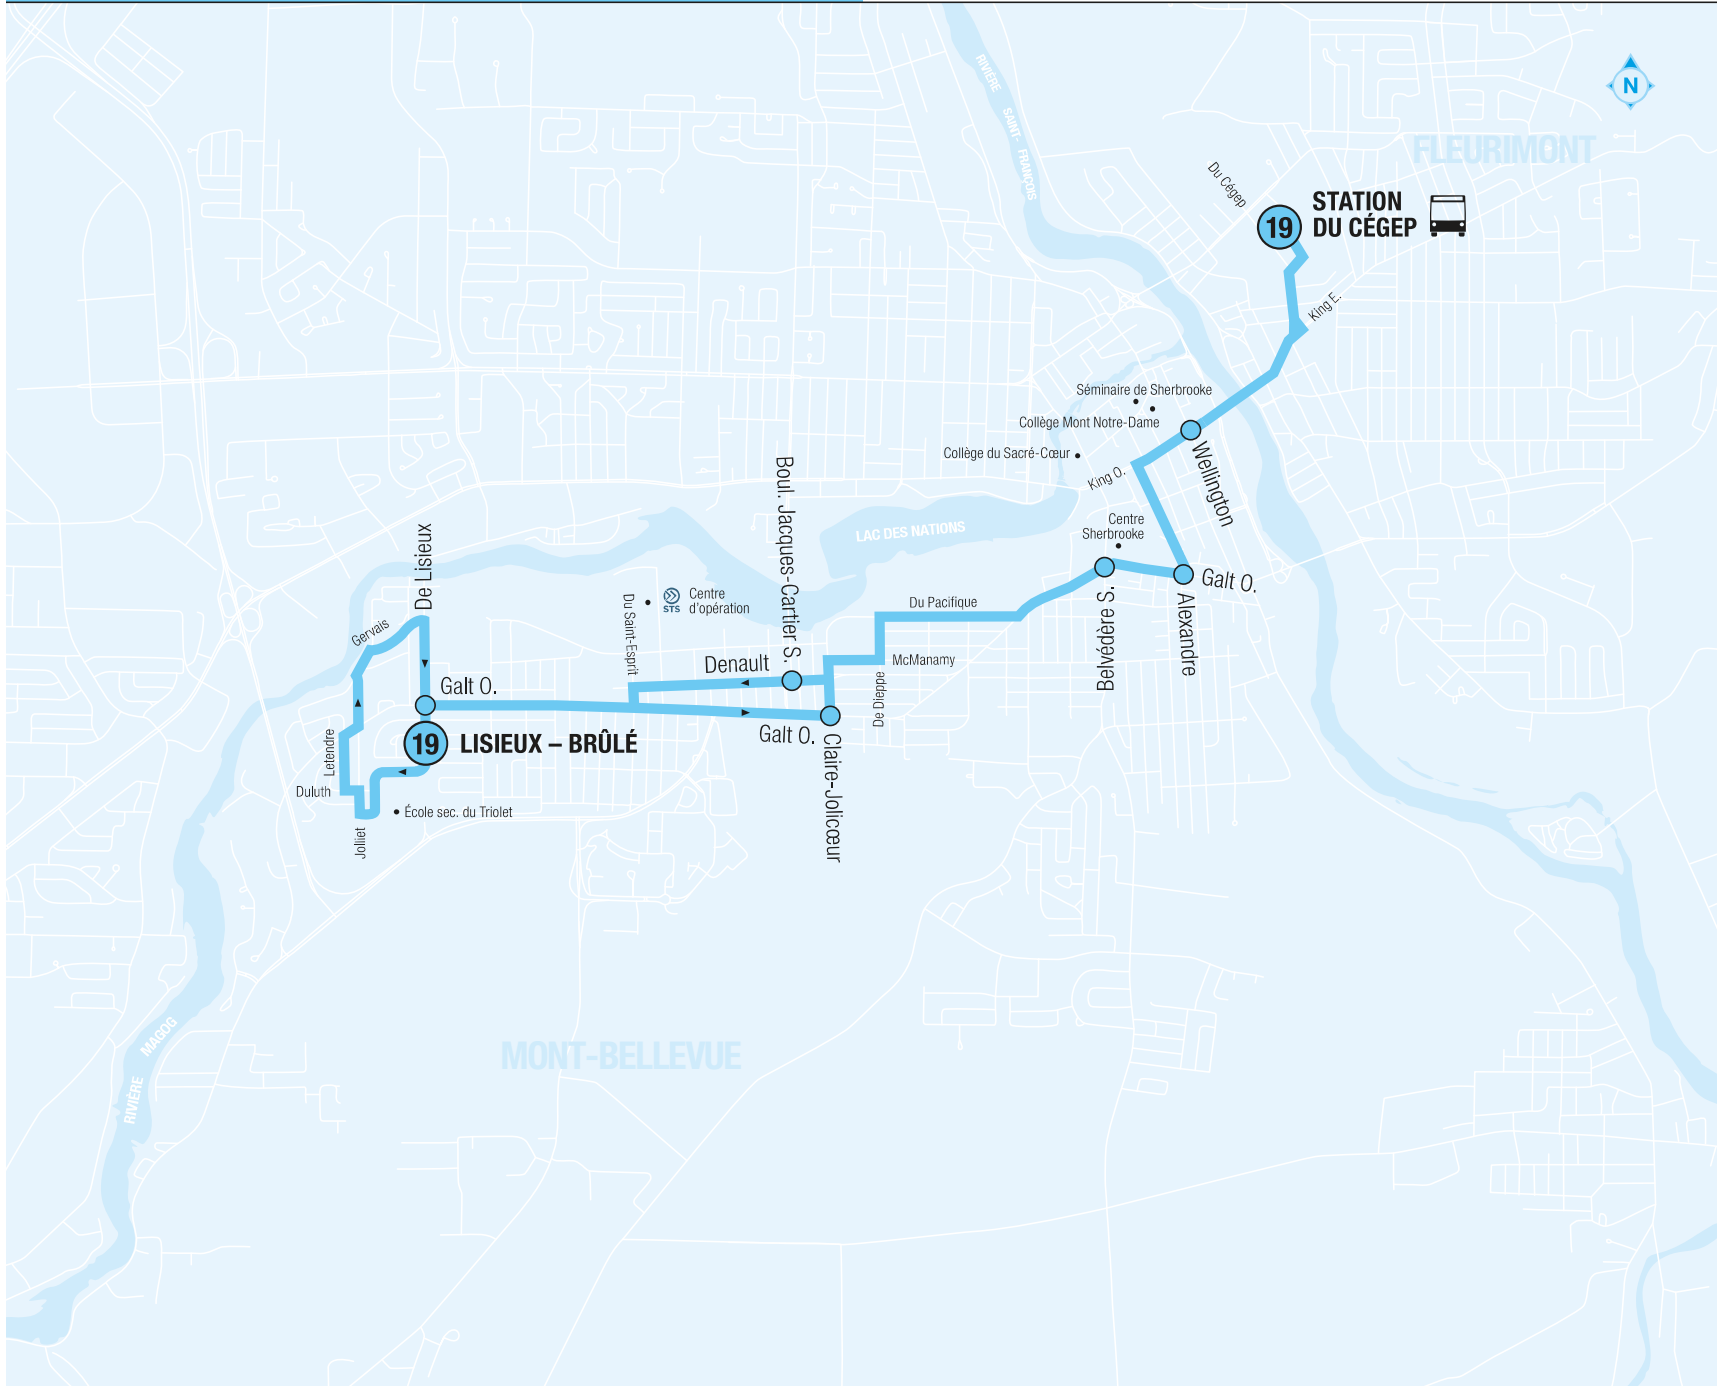

19

STATION DU CÉGEP LISIEUX – BRÛLÉ

En vigueur le 27 juin 2022

Autres informations disponibles :

sts.qc.ca

819 564-2687

Textez au 819 564-2687 le no de ligne (espace) no d'arrêt pour obtenir l'heure des prochains passages.

19 LUN AU VEN - HORAIRE RÉGULIER

» DIRECTION » STATION DU CÉGEP »

LISIEUX - BRÛLÉ	Galt • Lisieux	Galt • C.-Jolicoeur	Galt • Belvédère	Galt • Alexandre	King • Wellington	 CÉGEP
6:51	6:56	7:01	7:07	7:08	7:11	7:18
7:29	7:35	7:42	7:48	7:50	7:54	8:05
7:45	7:51	7:58	8:04	8:06	8:10	8:21
8:17	8:23	8:30	8:36	8:38	8:41	8:49
8:46	8:51	8:57	9:03	9:05	9:08	9:16
9:44	9:49	9:55	10:01	10:03	10:06	10:13
10:44	10:49	10:55	11:01	11:03	11:06	11:13
11:48	11:53	11:59	12:05	12:07	12:10	12:18
12:21	12:26	12:32	12:38	12:40	12:43	12:51
12:48	12:53	12:59	13:05	13:07	13:10	13:18
13:18	13:23	13:29	13:35	13:37	13:40	13:48
13:48	13:53	13:59	14:05	14:07	14:10	14:18
14:18	14:23	14:29	14:35	14:37	14:40	14:48
14:52	14:57	15:03	15:09	15:11	15:14	15:22
15:25	15:30	15:36	15:44	15:46	15:49	15:58
16:12	16:20	16:26	16:34	16:36	16:40	16:49
16:50	16:56	17:02	17:08	17:10	17:13	17:22
17:09	17:14	17:20	17:26	17:28	17:31	17:40
17:32	17:37	17:43	17:49	17:50	17:53	18:02
17:55	18:00	18:06	18:12	18:13	18:16	18:24
18:23	18:28	18:33	18:39	18:40	18:43	18:51

19 LUN AU VEN ÉTÉ ET FÊTES

» DIRECTION » STATION DU CÉGEP »

6:51	6:57	7:02	7:07	7:09	7:12	7:18
7:28	7:34	7:39	7:44	7:46	7:49	7:55
7:45	7:51	7:56	8:02	8:04	8:07	8:14
8:43	8:49	8:54	9:00	9:02	9:05	9:12
9:49	9:55	10:00	10:06	10:08	10:11	10:17
10:45	10:51	10:56	11:02	11:04	11:07	11:13
11:46	11:52	11:57	12:03	12:05	12:08	12:14
12:48	12:54	12:59	13:05	13:07	13:11	13:17
13:48	13:54	13:59	14:05	14:07	14:11	14:17
14:50	14:56	15:01	15:07	15:09	15:13	15:19
15:23	15:29	15:34	15:40	15:42	15:46	15:53
16:09	16:15	16:20	16:26	16:28	16:32	16:38
16:41	16:47	16:52	16:58	17:00	17:04	17:10
17:04	17:10	17:15	17:21	17:23	17:27	17:33
17:32	17:38	17:43	17:48	17:50	17:53	17:59
18:23	18:29	18:34	18:39	18:41	18:44	18:50