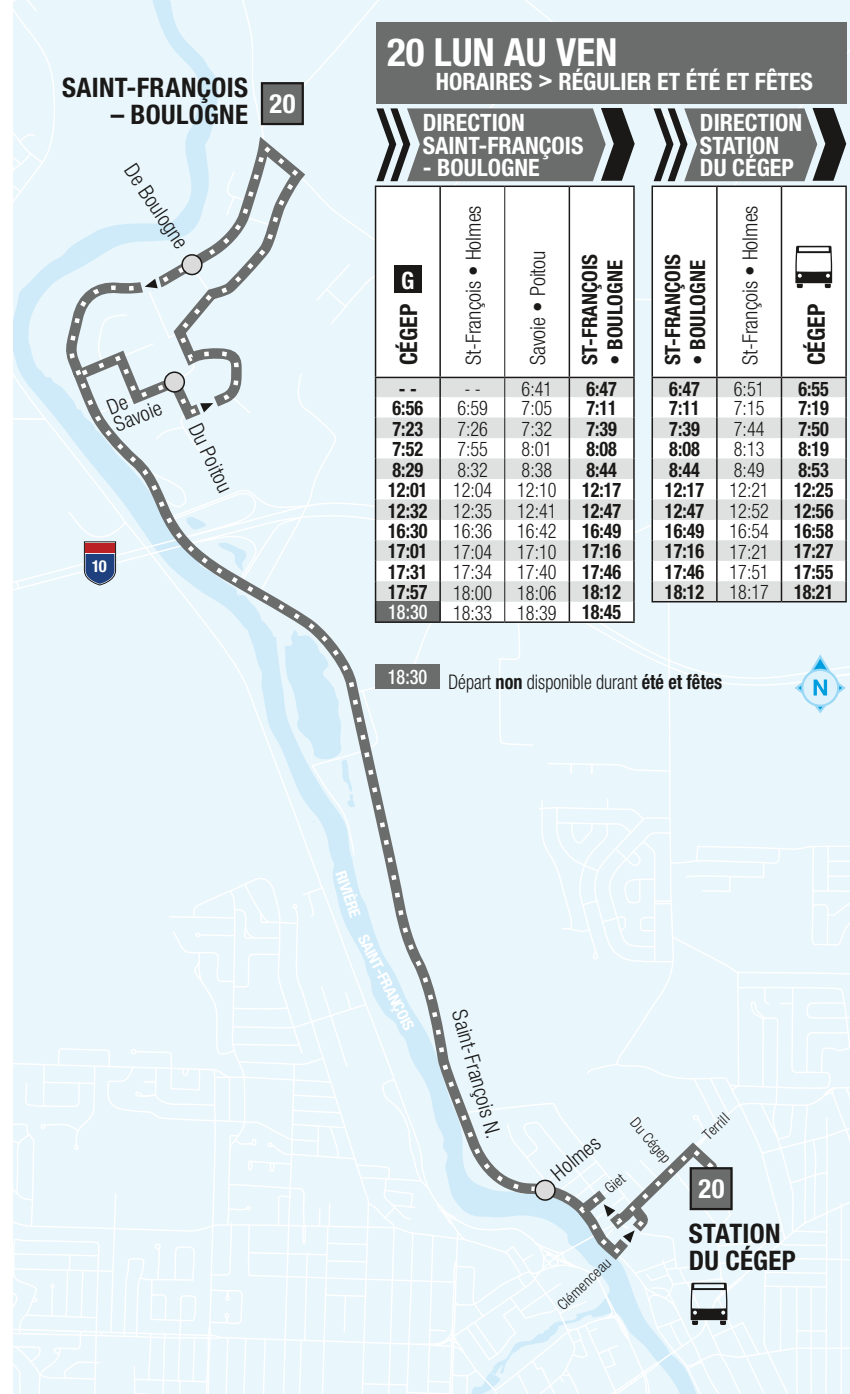

MINIBUS

En vigueur le 9 janvier 2023

20

**STATION DU CÉGEP
SAINT-FRANÇOIS – BOULOGNE**

23

**PLACE FLEURIMONT
VIRGINIE-LAFLAMME / PARROT**

28

**UNIVERSITÉ BISHOP'S
ALEXANDER-GALT / BEATTIE / ATTO**

Autres informations disponibles :

sts.qc.ca 819 564-2687

Textez au 819 564-2687 le no de ligne (espace) no d'arrêt
pour obtenir l'heure des prochains passages.

20

STATION DU CÉGEP SAINT-FRANÇOIS – BOULOGNE

MINIBUS

SAINT-FRANÇOIS
– BOULOGNE 20

20 LUN AU VEN

HORAIRES > RÉGULIER ET ÉTÉ ET FÊTES

DIRECTION
SAINT-FRANÇOIS
- BOULOGNE

DIRECTION
STATION
DU CÉGEP

CÉGEP	St-François • Holmes	Savoie • Poitou	ST-FRANÇOIS • BOULOGNE	ST-FRANÇOIS • BOULOGNE	St-François • Holmes	CÉGEP
- -	- -	6:41	6:47	6:47	6:51	6:55
6:56	6:59	7:05	7:11	7:11	7:15	7:19
7:23	7:26	7:32	7:39	7:39	7:44	7:50
7:52	7:55	8:01	8:08	8:08	8:13	8:19
8:29	8:32	8:38	8:44	8:44	8:49	8:53
12:01	12:04	12:10	12:17	12:17	12:21	12:25
12:32	12:35	12:41	12:47	12:47	12:52	12:56
16:30	16:36	16:42	16:49	16:49	16:54	16:58
17:01	17:04	17:10	17:16	17:16	17:21	17:27
17:31	17:34	17:40	17:46	17:46	17:51	17:55
17:57	18:00	18:06	18:12	18:12	18:17	18:21
18:30	18:33	18:39	18:45			

18:30 Départ **non** disponible durant **été et fêtes**

20
STATION
DU CÉGEP