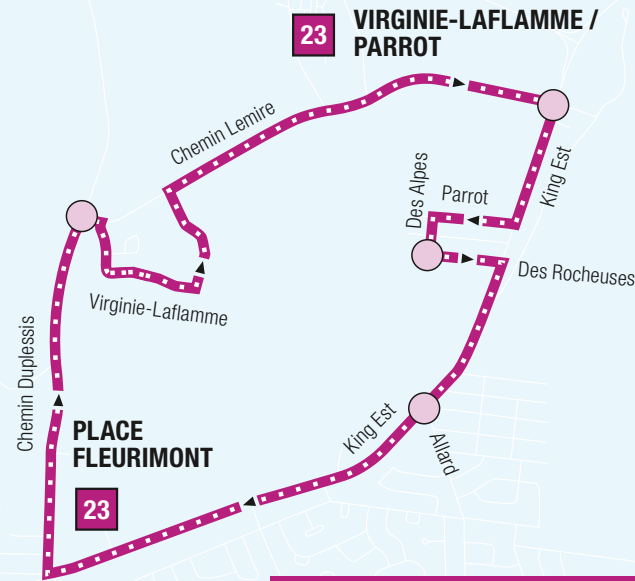

MINIBUS

En vigueur le 9 janvier 2023

20

**STATION DU CÉGEP
SAINT-FRANÇOIS – BOULOGNE**

23

**PLACE FLEURIMONT
VIRGINIE-LAFLAMME / PARROT**

28

**UNIVERSITÉ BISHOP'S
ALEXANDER-GALT / BEATTIE / ATTO**

Autres informations disponibles :

sts.qc.ca 819 564-2687

Textez au 819 564-2687 le no de ligne (espace) no d'arrêt
pour obtenir l'heure des prochains passages.

23

PLACE FLEURIMONT VIRGINIE-LAFLAMME / PARROT

MINIBUS

23 LUN AU VEN HORAIRE > RÉGULIER ET ÉTÉ ET FÊTES

PLACE FLEURIMONT	Duplessis • Lemire	King • Lemire	Alpes • Rocheuses	King • Allard	PLACE FLEURIMONT
6:15	6:16	6:21	6:24	6:27	6:31
6:46	6:47	6:52	6:55	6:58	7:02
7:03	7:04	7:09	7:12	7:15	7:19
7:20	7:21	7:26	7:29	7:32	7:36
7:37	7:38	7:43	7:46	7:49	7:53
7:55	7:56	8:01	8:04	8:07	8:11
8:15	8:16	8:21	8:24	8:27	8:31
15:13	15:14	15:19	15:22	15:26	15:30
15:32	15:33	15:38	15:41	15:45	15:49
16:00	16:01	16:06	16:09	16:13	16:17
16:28	16:29	16:34	16:37	16:41	16:45
16:54	16:55	17:00	17:03	17:07	17:11
17:14	17:15	17:20	17:23	17:27	17:31
17:45	17:46	17:51	17:54	17:58	18:02
18:06	18:07	18:12	18:15	18:19	18:23
18:26	18:27	18:32	18:35	18:39	18:43
18:59	19:00	19:05	19:08	19:12	19:16

18:59 Départ non disponible durant été et fêtes