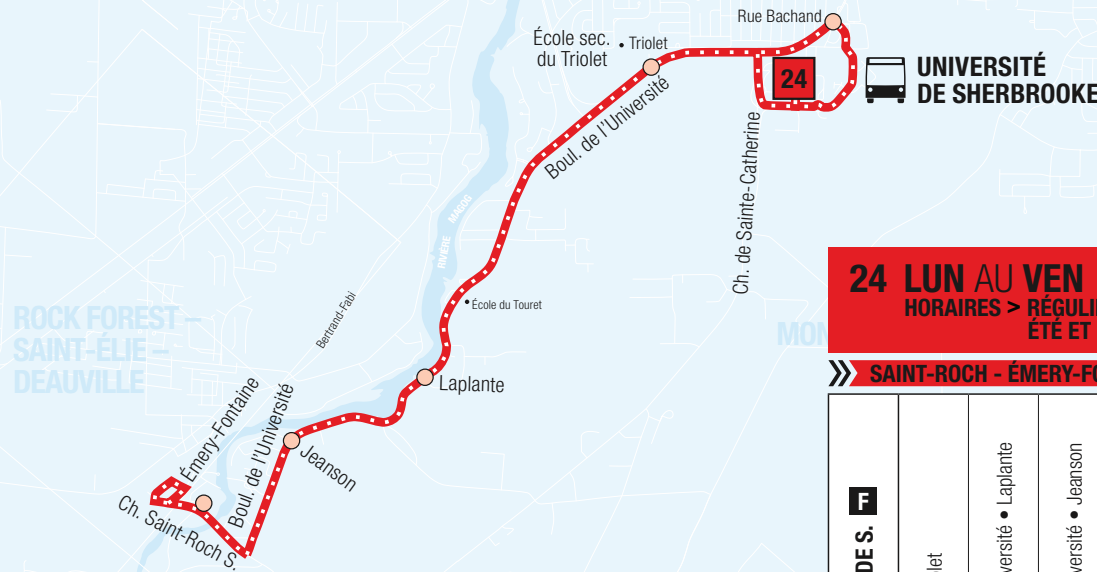

24 FIN DE SEMAINE ET JOURS FÉRIÉS

SAINT-ROCH - ÉMERY-FONTAINE

U. DE S.	Triolet	Université • Laplante	Université • Jeanson	St-Roch • É.-Fontaine
8:16	8:19	8:24	8:26	8:28
8:46	8:49	8:54	8:56	8:58
9:48	9:51	9:56	9:58	10:00
10:48	10:51	10:56	10:58	11:00
11:48	11:51	11:56	11:58	12:00
12:48	12:51	12:56	12:58	13:00
13:48	13:51	13:56	13:58	14:00
14:48	14:51	14:56	14:58	15:00
15:48	15:51	15:56	15:58	16:00
16:48	16:51	16:56	16:58	17:00
17:53	17:56	18:01	18:03	18:05
18:44	18:47	18:52	18:54	18:56
19:48	19:51	19:56	19:58	20:00
20:48	20:51	20:56	20:58	21:00
21:48	21:51	21:56	21:58	22:00
22:22	22:25	22:30	22:32	22:34
22:57	23:00	23:05	23:07	23:09
22:13	22:15	22:20	22:22	22:24

24 FIN DE SEMAINE ET JOURS FÉRIÉS

UNIVERSITÉ DE SHERBROOKE

St-Roch • É.-Fontaine	Université • Jeanson	Université • Laplante	Triolet	Université • Bachand	U. DE S.
7:59	8:02	8:04	8:08	8:10	8:13
8:30	8:33	8:35	8:39	8:41	8:44
9:11	9:14	9:16	9:20	9:22	9:25
10:11	10:14	10:16	10:20	10:22	10:25
11:11	11:14	11:16	11:20	11:22	11:25
12:11	12:14	12:16	12:20	12:22	12:25
13:11	13:14	13:16	13:20	13:22	13:25
14:11	14:14	14:16	14:20	14:22	14:25
15:11	15:14	15:16	15:20	15:22	15:25
16:10	16:13	16:15	16:19	16:21	16:24
17:11	17:14	17:16	17:20	17:22	17:25
18:07	18:10	18:12	18:16	18:18	18:21
18:58	19:01	19:03	19:07	19:09	19:12
20:02	20:05	20:07	20:11	20:13	20:16
21:02	21:05	21:07	21:11	21:13	21:16
22:02	22:05	22:07	22:11	22:13	22:16
22:39	22:42	22:44	22:48	22:50	22:53

24 LUN AU VEN HORAIRES > RÉGULIER ET ÉTÉ ET FÊTES

SAINT-ROCH - ÉMERY-FONTAINE

U. DE S.	Triolet	Université • Laplante	Université • Jeanson	St-Roch • É.-Fontaine
6:43	6:45	6:50	6:52	6:54
7:12	7:14	7:19	7:21	7:23
7:45	7:48	7:53	7:55	7:57
8:15	8:17	8:22	8:24	8:26
8:48	8:50	8:55	8:57	8:59
9:20	9:22	9:27	9:29	9:31
9:50	9:52	9:57	9:59	10:01
10:20	10:22	10:27	10:29	10:31
10:51	10:53	10:58	11:00	11:02
11:20	11:22	11:27	11:29	11:31
11:51	11:53	11:58	12:00	12:02
12:20	12:22	12:27	12:29	12:31
12:50	12:52	12:57	12:59	13:01
13:20	13:22	13:27	13:29	13:31
13:53	13:55	14:00	14:02	14:04
14:22	14:24	14:29	14:31	14:33
14:58	15:00	15:05	15:07	15:09
15:34	15:36	15:41	15:43	15:45
16:08	16:11	16:16	16:18	16:20
16:47	16:51	16:56	16:58	17:00
17:25	17:28	17:33	17:35	17:37
17:59	18:01	18:06	18:08	18:10
18:28	18:30	18:35	18:37	18:39
19:03	19:05	19:10	19:12	19:14
19:32	19:34	19:39	19:41	19:43
20:01	20:03	20:08	20:10	20:12
20:32	20:34	20:39	20:41	20:43
21:02	21:04	21:09	21:11	21:13
21:33	21:35	21:40	21:42	21:44
22:13	22:15	22:20	22:22	22:24

24 LUN AU VEN HORAIRES > RÉGULIER ET ÉTÉ ET FÊTES

UNIVERSITÉ DE SHERBROOKE