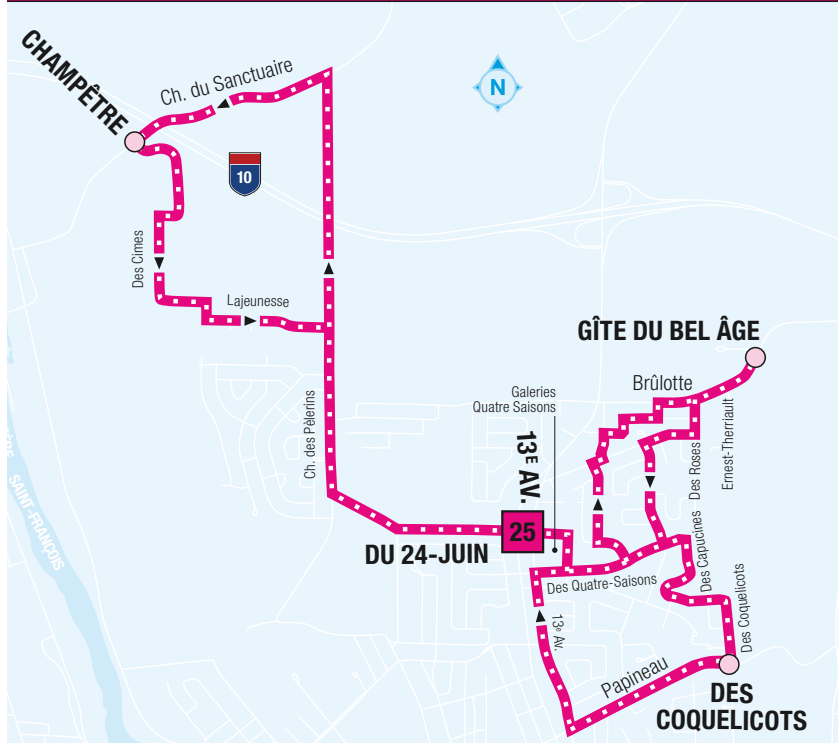

# MICROBUS

En vigueur le 9 janvier 2023

**21**

**CHUS — FLEURIMONT  
LEMIRE**

**25**

**13<sup>E</sup> AVENUE – 24-JUIN  
GÎTE DU BEL ÂGE / CHAMPÊTRE / COQUELICOTS**

**52**

**PLAZA DE L'OUEST  
AVENUE DU PARC**

Autres informations disponibles :

**sts.qc.ca 819 564-2687**

Textez au 819 564-2687 le no de ligne (espace) no d'arrêt  
pour obtenir l'heure des prochains passages.

# 25

13<sup>E</sup> AVENUE – 24-JUIN  
GÎTE DU BEL ÂGE / CHAMPÊTRE / COQUELICOTS

MICROBUS

## 25 LUN AU VEN HORAIRES > RÉGULIER ET ÉTÉ ET FÊTES

DIRECTION GÎTE DU BEL ÂGE			DIRECTION CHAMPÊTRE			DIRECTION COQUELICOTS		
13 <sup>E</sup> AV. – 24-JUIN	Brûlotte (Gîte du Bel Âge)	13 <sup>E</sup> AV. – 24-JUIN	13 <sup>E</sup> AV. – 24-JUIN	Sanctuaire • Champêtre	13 <sup>E</sup> AV. – 24-JUIN	13 <sup>E</sup> AV. – 24-JUIN	Papineau • Coquelicots	13 <sup>E</sup> AV. – 24-JUIN
6:40	6:45	6:52	7:05	7:10	7:20	6:52	6:57	7:02
7:21	7:26	7:33	7:33	7:38	7:48	7:48	7:53	7:58
8:00	8:05	8:12	8:14	8:19	8:29	8:29	8:34	8:39
8:40	8:45	8:52	8:54	8:59	9:09	15:06	15:11	15:16
15:16	15:21	15:28	15:30	15:35	15:45	16:13	16:18	16:23
15:45	15:50	15:57	15:58	16:03	16:13	16:54	16:59	17:04
16:27	16:32	16:39	16:39	16:44	16:54	17:35	17:40	17:45
17:05	17:10	17:17	17:20	17:25	17:35	18:03	18:08	18:13
17:49	17:54	18:01	19:10	19:15	19:25			
18:58	19:03	19:10						