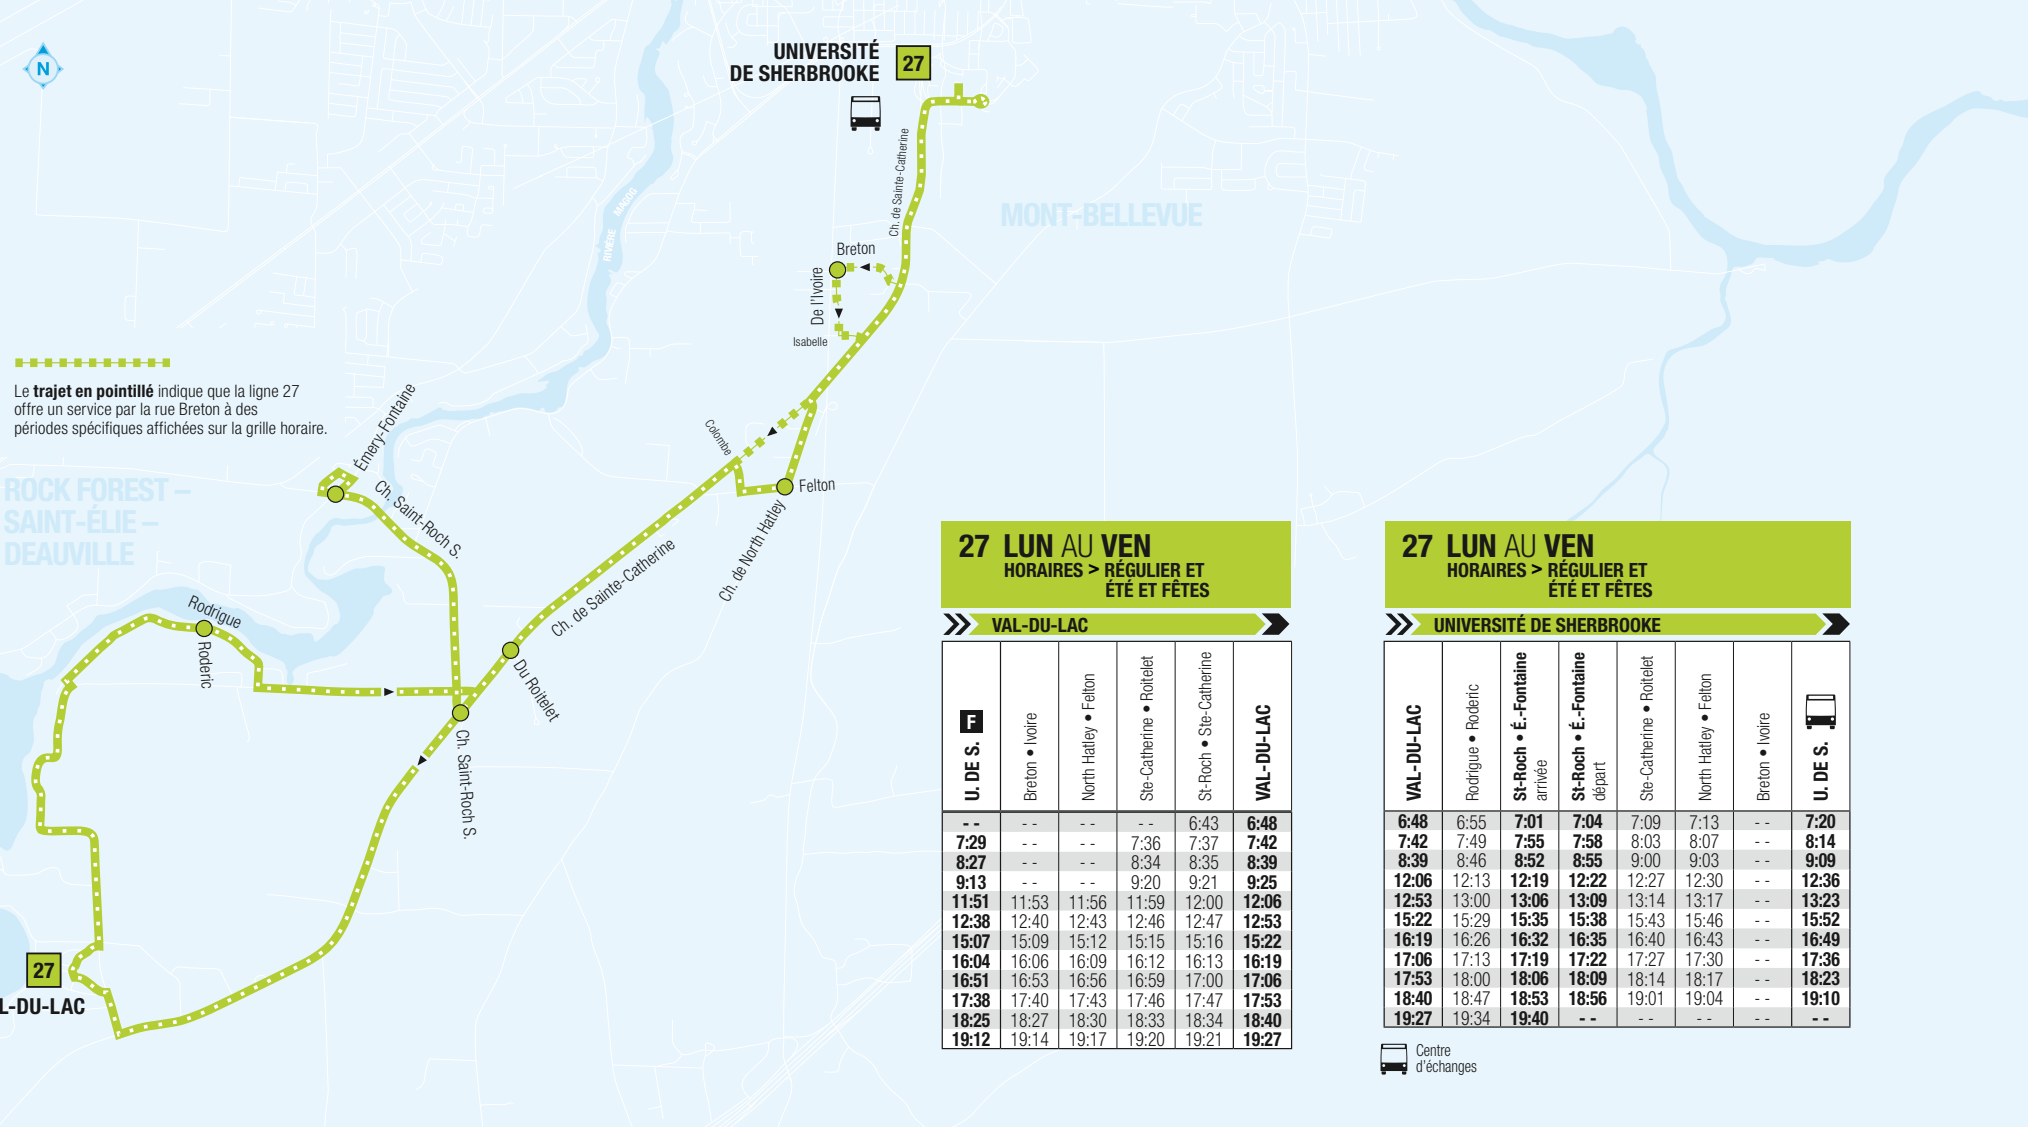

Textez au 819 564-2687 le no de ligne (espace) no d'arrêt  
pour obtenir l'heure des prochains passages.

## UNIVERSITÉ DE SHERBROOKE VAL-DU-LAC

MINIBUS

Le trajet en pointillé indique que la ligne 27 offre un service par la rue Breton à des périodes spécifiques affichées sur la grille horaire.

#### VAL-DU-LAC

U. DE S.	F	Breton • Ivroire	North Hatley • Felton	St-Catherine • Roitelet	St-Roch • Ste-Catherine	VAL-DU-LAC
--	--	--	--	--	6:43	<b>6:48</b>
<b>7:29</b>	--	--	--	7:36	7:37	<b>7:42</b>
<b>8:27</b>	--	--	--	8:34	8:35	<b>8:39</b>
<b>9:13</b>	--	--	--	9:20	9:21	<b>9:25</b>
<b>11:51</b>	11:53	11:56	11:59	12:00	12:00	<b>12:06</b>
<b>12:38</b>	12:40	12:43	12:46	12:47	12:47	<b>12:53</b>
<b>15:07</b>	15:09	15:12	15:15	15:16	15:16	<b>15:22</b>
<b>16:04</b>	16:06	16:09	16:12	16:13	16:13	<b>16:19</b>
<b>16:51</b>	16:53	16:56	16:59	17:00	17:00	<b>17:06</b>
<b>17:38</b>	17:40	17:43	17:46	17:47	17:47	<b>17:53</b>
<b>18:25</b>	18:27	18:30	18:33	18:34	18:34	<b>18:40</b>
<b>19:12</b>	19:14	19:17	19:20	19:21	19:21	<b>19:27</b>

#### UNIVERSITÉ DE SHERBROOKE

VAL-DU-LAC	Rodrigue • Roderic	St-Roch • É.-Fontaine arrivée	St-Roch • É.-Fontaine départ	St-Catherine • Roitelet	North Hatley • Felton	Breton • Ivroire	U. DE S.
<b>6:48</b>	6:55	<b>7:01</b>	<b>7:04</b>	7:09	7:13	--	<b>7:20</b>
<b>7:42</b>	7:49	<b>7:55</b>	<b>7:58</b>	8:03	8:07	--	<b>8:14</b>
<b>8:39</b>	8:46	<b>8:52</b>	<b>8:55</b>	9:00	9:03	--	<b>9:09</b>
<b>12:06</b>	12:13	<b>12:19</b>	<b>12:22</b>	12:27	12:30	--	<b>12:36</b>
<b>12:53</b>	13:00	<b>13:06</b>	<b>13:09</b>	13:14	13:17	--	<b>13:23</b>
<b>15:22</b>	15:29	<b>15:35</b>	<b>15:38</b>	15:43	15:46	--	<b>15:52</b>
<b>16:19</b>	16:26	<b>16:32</b>	<b>16:35</b>	16:40	16:43	--	<b>16:49</b>
<b>17:06</b>	17:13	<b>17:19</b>	<b>17:22</b>	17:27	17:30	--	<b>17:36</b>
<b>17:53</b>	18:00	<b>18:06</b>	<b>18:09</b>	18:14	18:17	--	<b>18:23</b>
<b>18:40</b>	18:47	<b>18:53</b>	<b>18:56</b>	19:01	19:04	--	<b>19:10</b>
<b>19:27</b>	19:34	<b>19:40</b>	--	--	--	--	--