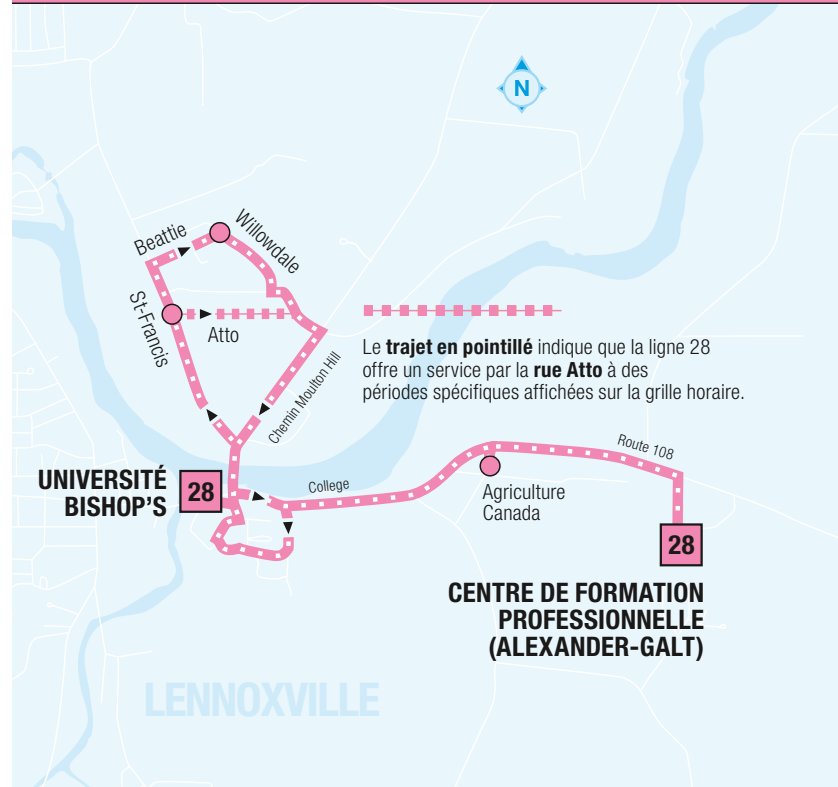

# MINIBUS

En vigueur le 9 janvier 2023

**20**

**STATION DU CÉGEP  
SAINT-FRANÇOIS – BOULOGNE**

**23**

**PLACE FLEURIMONT  
VIRGINIE-LAFLAMME / PARROT**

**28**

**UNIVERSITÉ BISHOP'S  
ALEXANDER-GALT / BEATTIE / ATTO**

Autres informations disponibles :

**sts.qc.ca 819 564-2687**

Textez au 819 564-2687 le no de ligne (espace) no d'arrêt  
pour obtenir l'heure des prochains passages.

## UNIVERSITÉ BISHOP'S ALEXANDER-GALT / BEATTIE / ATTO

MINIBUS

Le **trajet en pointillé** indique que la ligne 28 offre un service par la **rue Atto** à des périodes spécifiques affichées sur la grille horaire.