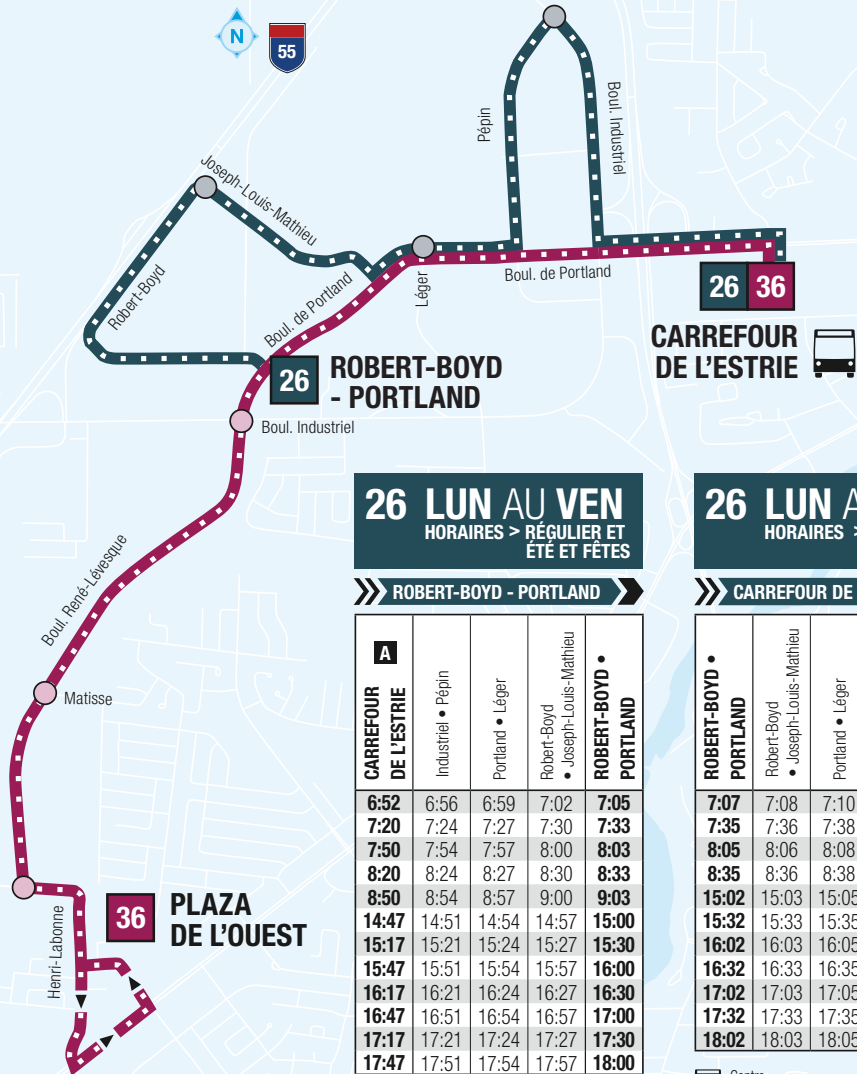

26

CARREFOUR DE L'ESTRIE ROBERT-BOYD - PORTLAND

MINIBUS

26 LUN AU VEN HORAIRES > RÉGULIER ET ÉTÉ ET FÊTES

ROBERT-BOYD - PORTLAND

CARREFOUR DE L'ESTRIE	Industriel • Pépin	Portland • Léger	Robert-Boyd • Joseph-Louis-Mathieu	ROBERT-BOYD • PORTLAND
6:52	6:56	6:59	7:02	7:05
7:20	7:24	7:27	7:30	7:33
7:50	7:54	7:57	8:00	8:03
8:20	8:24	8:27	8:30	8:33
8:50	8:54	8:57	9:00	9:03
14:47	14:51	14:54	14:57	15:00
15:17	15:21	15:24	15:27	15:30
15:47	15:51	15:54	15:57	16:00
16:17	16:21	16:24	16:27	16:30
16:47	16:51	16:54	16:57	17:00
17:17	17:21	17:24	17:27	17:30
17:47	17:51	17:54	17:57	18:00

26 LUN AU VEN HORAIRES > RÉGULIER ET ÉTÉ ET FÊTES

CARREFOUR DE L'ESTRIE

ROBERT-BOYD • PORTLAND	Robert-Boyd • Joseph-Louis-Mathieu	Portland • Léger	Industriel • Pépin	CARREFOUR DE L'ESTRIE
7:07	7:08	7:10	7:12	7:20
7:35	7:36	7:38	7:40	7:48
8:05	8:06	8:08	8:10	8:18
8:35	8:36	8:38	8:40	8:48
15:02	15:03	15:05	15:07	15:15
15:32	15:33	15:35	15:37	15:45
16:02	16:03	16:05	16:07	16:15
16:32	16:33	16:35	16:37	16:45
17:02	17:03	17:05	17:07	17:15
17:32	17:33	17:35	17:37	17:45
18:02	18:03	18:05	18:07	18:15

36

CARREFOUR DE L'ESTRIE PLAZA DE L'OUEST

MINIBUS

36 LUN AU VEN HORAIRES > RÉGULIER ET ÉTÉ ET FÊTES

CARREFOUR DE L'ESTRIE

PLAZA DE L'OUEST	René-Lévesque • Henri-Labonne	René-Lévesque • Matisse	René-Lévesque • Industriel	Portland • Léger	CARREFOUR DE L'ESTRIE
6:23	6:24	6:27	6:31	6:33	6:41
6:53	6:54	6:57	7:01	7:03	7:11
7:17	7:18	7:21	7:25	7:27	7:35
7:44	7:45	7:49	7:54	7:56	8:04
8:11	8:12	8:16	8:21	8:23	8:31
8:41	8:42	8:46	8:51	8:53	9:01
9:36	9:37	9:41	9:46	9:48	9:56
10:36	10:37	10:41	10:46	10:48	10:56
11:36	11:37	11:41	11:46	11:48	11:56
12:36	12:37	12:41	12:46	12:48	12:56
13:36	13:37	13:41	13:46	13:48	13:56
14:15	14:16	14:20	14:25	14:27	14:35
14:56	14:57	15:01	15:06	15:08	15:16
15:23	15:24	15:28	15:33	15:35	15:43
15:58	15:59	16:03	16:08	16:10	16:18
16:24	16:25	16:29	16:34	16:36	16:44
16:56	16:57	17:01	17:06	17:08	17:16
17:17	17:18	17:22	17:27	17:29	17:37
17:53	17:54	17:58	18:03	18:05	18:13
18:41	18:42	18:46	18:51	18:53	19:01
19:37	19:38	19:42	19:47	19:49	19:57
20:40	20:41	20:44	20:48	20:50	20:58
21:45	21:46	21:49	21:53	21:55	22:03
22:30	22:31	22:34	22:38	22:40	22:48

36 LUN AU VEN HORAIRES > RÉGULIER ET ÉTÉ ET FÊTES

PLAZA DE L'OUEST