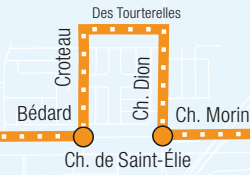

MINIBUS

En vigueur le 9 janvier 2023

26 CARREFOUR DE L'ESTRIE
ROBERT-BOYD - PORTLAND

36 CARREFOUR DE L'ESTRIE
PLAZA DE L'OUEST

50 CARREFOUR DE L'ESTRIE
VAL-DES-ARBRES / LALIBERTÉ

Autres informations disponibles :

CH. LALIBERTÉ

ROCK FOREST –
SAINT-ÉLIE –
DEAUVILLE

Boul. Industriel

Boul. de Portland

50

CARREFOUR
DE L'ESTRIE

Le **trajet en pointillé** indique que la ligne 50 offre un service par la **rue Tomifobia** à des périodes spécifiques affichées sur la grille horaire.