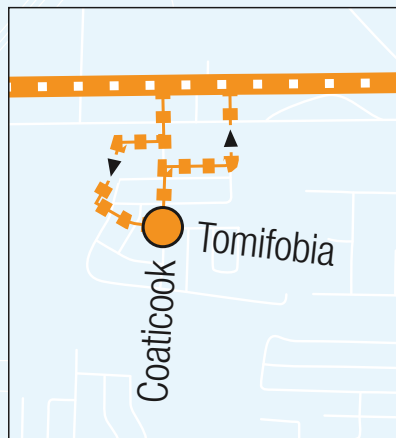

CH. LALIBERTÉ

ROCK FOREST –
SAINT-ÉLIE –
DEAUVILLE

Boul. Industriel

Boul. de Portland

50

CARREFOUR
DE L'ESTRIE

Le **trajet en pointillé** indique que la ligne 50 offre un service par la **rue Tomifobia** à des périodes spécifiques affichées sur la grille horaire.

50 LUN AU VEN

HORAIRE > RÉGULIER ET
ÉTÉ ET FÊTES

CARREFOUR

VAL-DES-ARBRES	LALIBERTÉ	Croteau • Saint-Élie	Dion • Saint-Élie	Tomifobia • Coaticook	Industriel • Portland	CARREFOUR
6:20	6:24	6:29	6:32	--	6:39	6:41
--	6:45	6:49	6:52	6:57	7:03	7:06
--	--	7:17	7:20	--	7:28	7:30
7:18	7:22	7:27	7:30	--	7:38	7:40
--	7:44	7:48	7:51	7:56	8:02	8:05
8:16	8:20	8:24	8:27	--	8:35	8:37
--	8:41	8:45	8:48	8:53	8:59	9:02
9:35	9:39	9:43	9:46	--	9:54	9:56
10:38	10:42	10:46	10:49	--	10:54	10:59
11:38	11:42	11:46	11:49	--	11:54	11:59
12:38	12:42	12:46	12:49	--	12:54	12:59
13:39	13:43	13:47	13:50	--	13:55	14:00
14:39	14:43	14:47	14:50	--	14:55	15:00
15:03	15:07	15:12	15:15	--	15:20	15:25
--	15:32	15:36	15:39	15:43	15:46	15:53
16:05	16:09	16:14	16:17	--	16:22	16:28
--	16:39	16:43	16:46	16:50	16:53	17:00
17:14	17:18	17:23	17:26	--	17:31	17:36
--	17:32	17:36	17:39	17:43	17:46	17:53
18:04	18:08	18:12	18:15	--	18:20	18:25
--	18:27	18:31	18:34	18:38	18:41	18:47
19:31	19:35	19:39	19:42	--	19:47	19:52
20:16	20:20	20:23	20:26	--	20:30	20:35
21:04	21:08	21:11	21:14	--	21:18	21:23
21:47	21:51	21:54	21:57	--	22:01	22:06
22:29	22:33	22:36	22:39	--	22:43	22:48