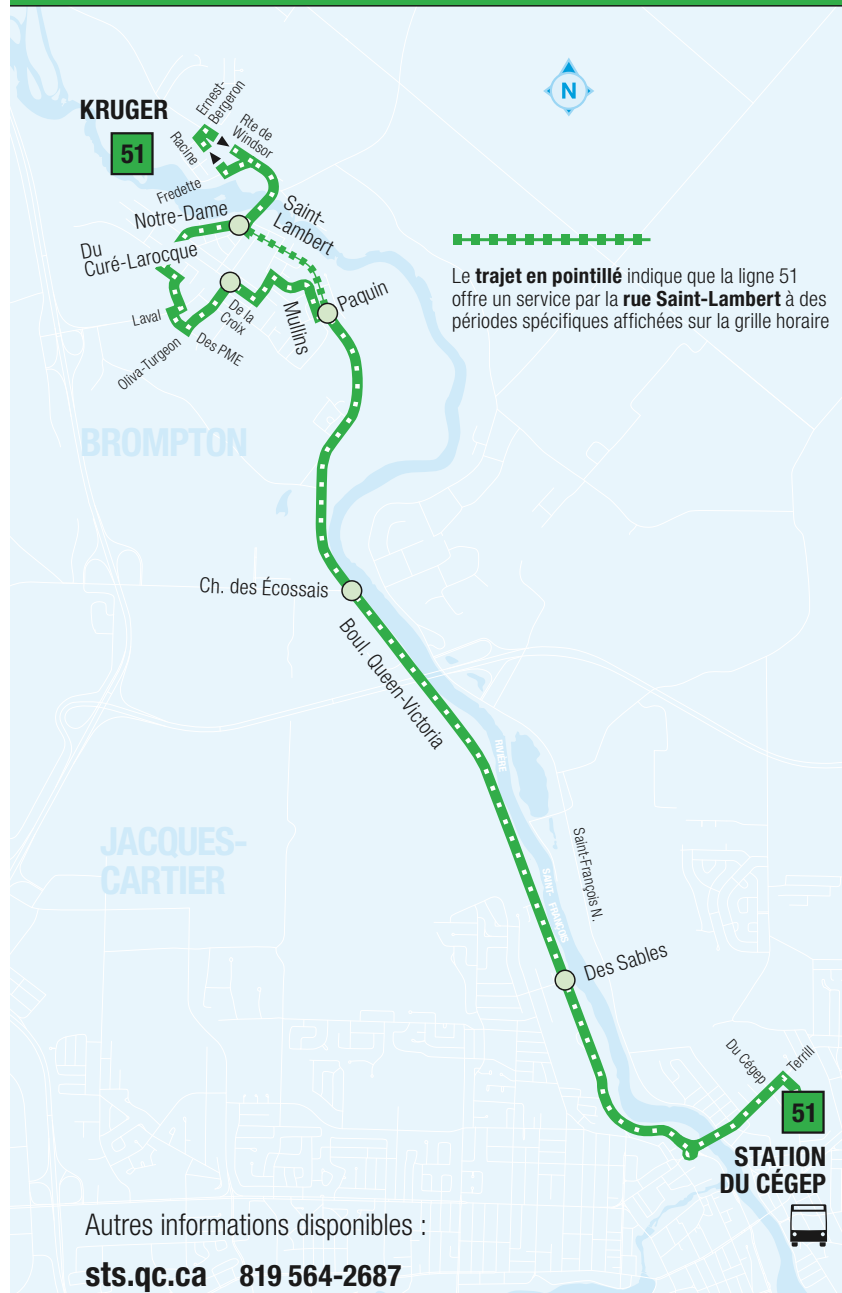

51

STATION DU CÉGEP KRUGER

En vigueur le 9 janvier 2023

51 LUN AU VEN

HORAIRE > RÉGULIER ET
ÉTÉ ET FÊTES

» CÉGEP

KRUGER	Notre-Dame • C.-Larocque	O. -Turgeon • De la Croix	Saint-Lambert • Paquin	Queen-Victoria • Écossais	Queen-Victoria • Des Sables	 CÉGEP
6:43	6:45	6:48	6:51	6:54	6:58	7:04
7:06	7:08	7:11	7:14	7:17	7:21	7:27
7:44	7:46	7:50	7:53	7:56	8:01	8:10
7:56	7:58	8:01	8:04	8:07	8:12	8:21
8:51	8:53	8:56	8:59	9:02	9:06	9:12
10:01	10:03	10:06	10:09	10:12	10:15	10:21
11:00	11:02	11:05	11:08	11:11	11:14	11:20
12:00	12:02	12:05	12:08	12:11	12:14	12:20
13:02	13:04	13:07	13:10	13:13	13:17	13:23
14:00	14:02	14:05	14:08	14:11	14:15	14:21
14:57	14:59	15:02	15:05	15:08	15:12	15:18
15:19	15:21	15:24	15:27	15:30	15:34	15:40
15:46	15:48	15:51	15:54	15:57	16:01	16:08
16:09	16:11	16:14	16:17	16:20	16:24	16:31
16:38	16:40	16:43	16:46	16:49	16:54	17:01
17:01	17:03	17:06	17:09	17:12	17:16	17:23
17:29	17:31	17:34	17:37	17:40	17:44	17:51
18:00	18:02	18:05	18:08	18:11	18:15	18:22
19:03	19:05	19:08	19:11	19:14	19:18	19:25
19:49	19:51	19:54	19:57	20:00	20:03	20:10
20:38	20:40	20:43	20:46	20:49	20:52	20:59
21:27	21:29	21:32	21:35	21:38	21:41	21:47
22:11	22:13	22:16	22:19	22:22	22:25	22:31