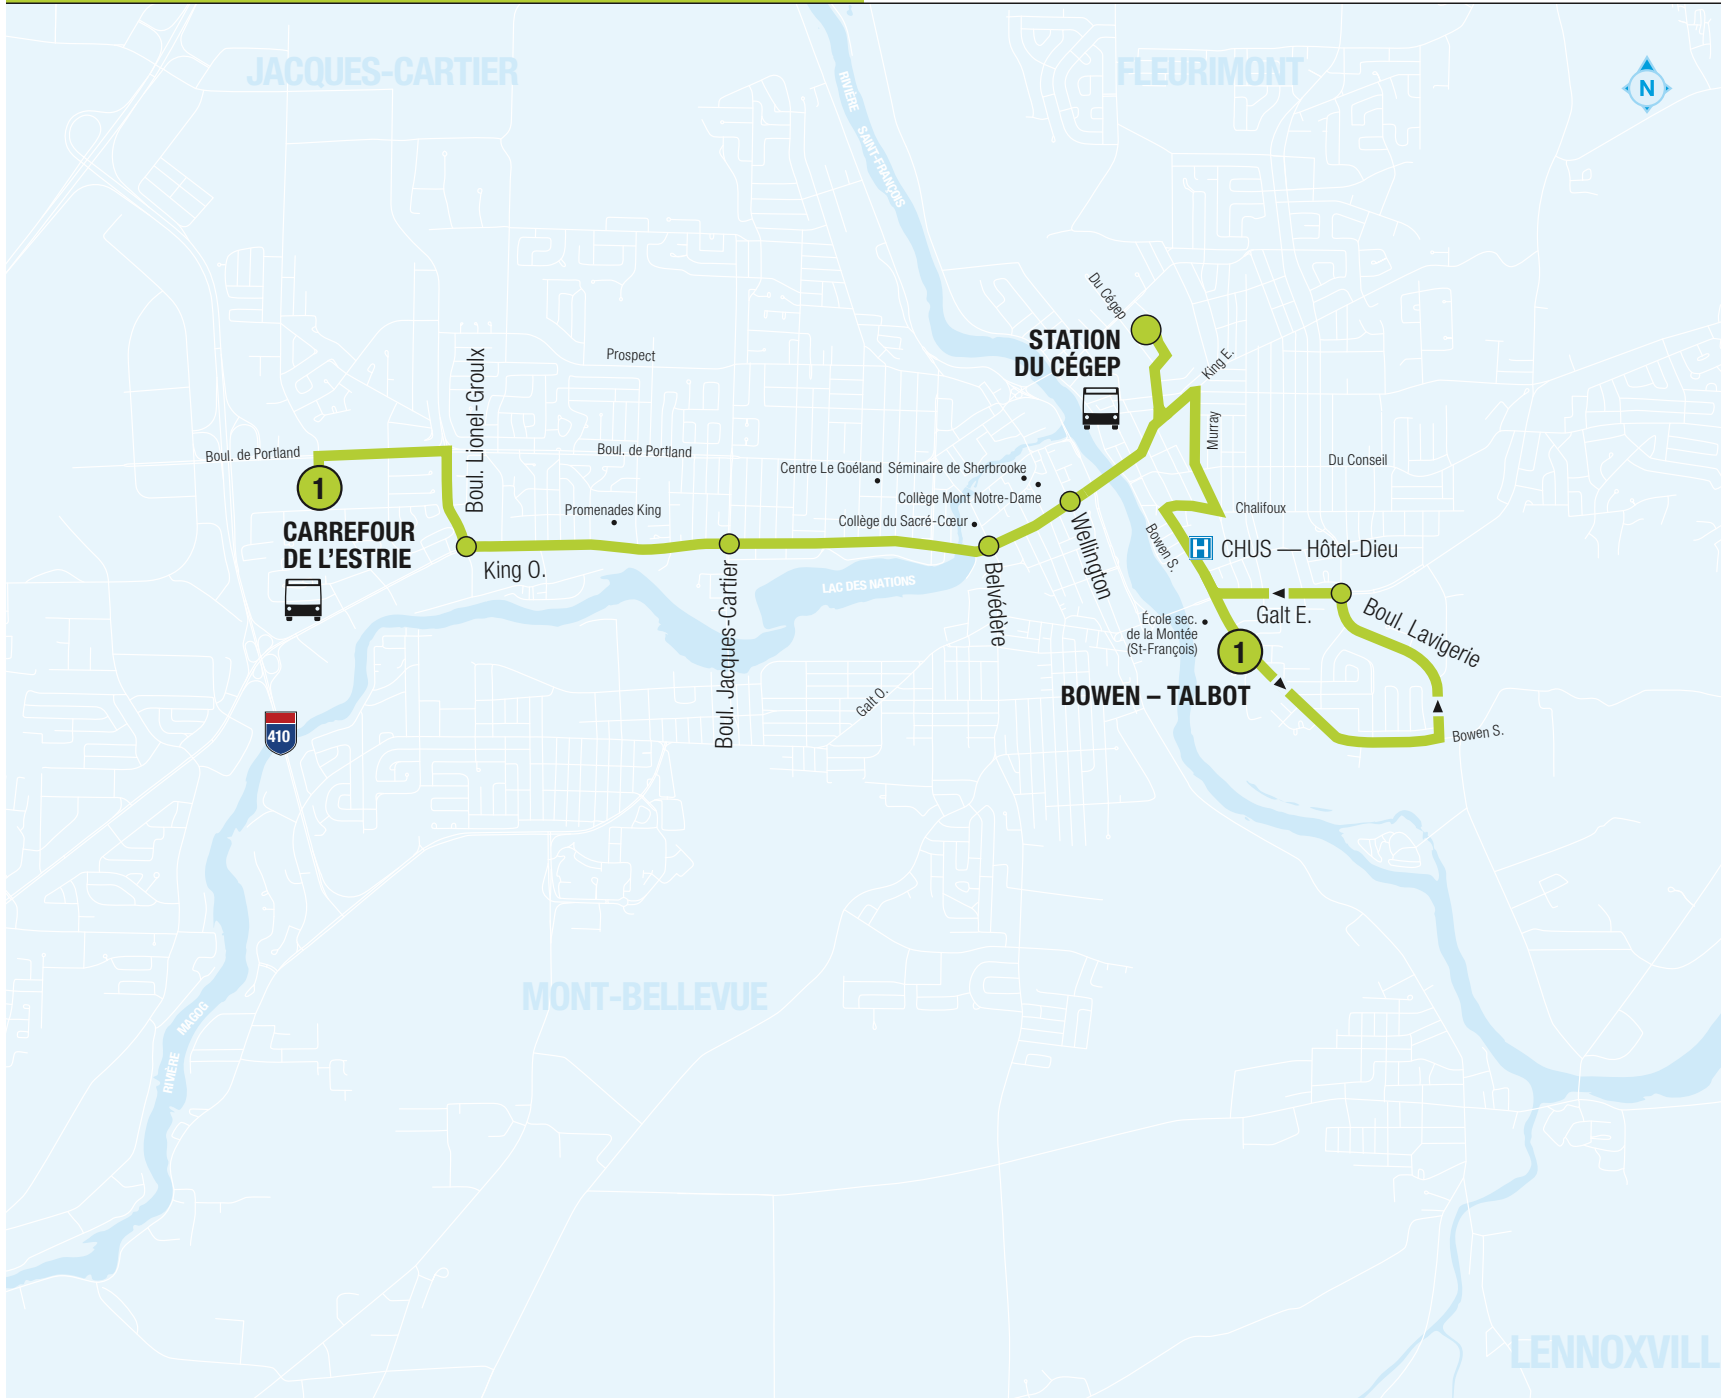

1

CARREFOUR DE L'ESTRIE BOWEN – TALBOT

En vigueur le 26 juin 2023

Autres informations disponibles :

sts.qc.ca

application mobile

819 564-2687

SMS

Textez au 819 564-2687 le no de ligne (espace) no d'arrêt pour obtenir l'heure des prochains passages.