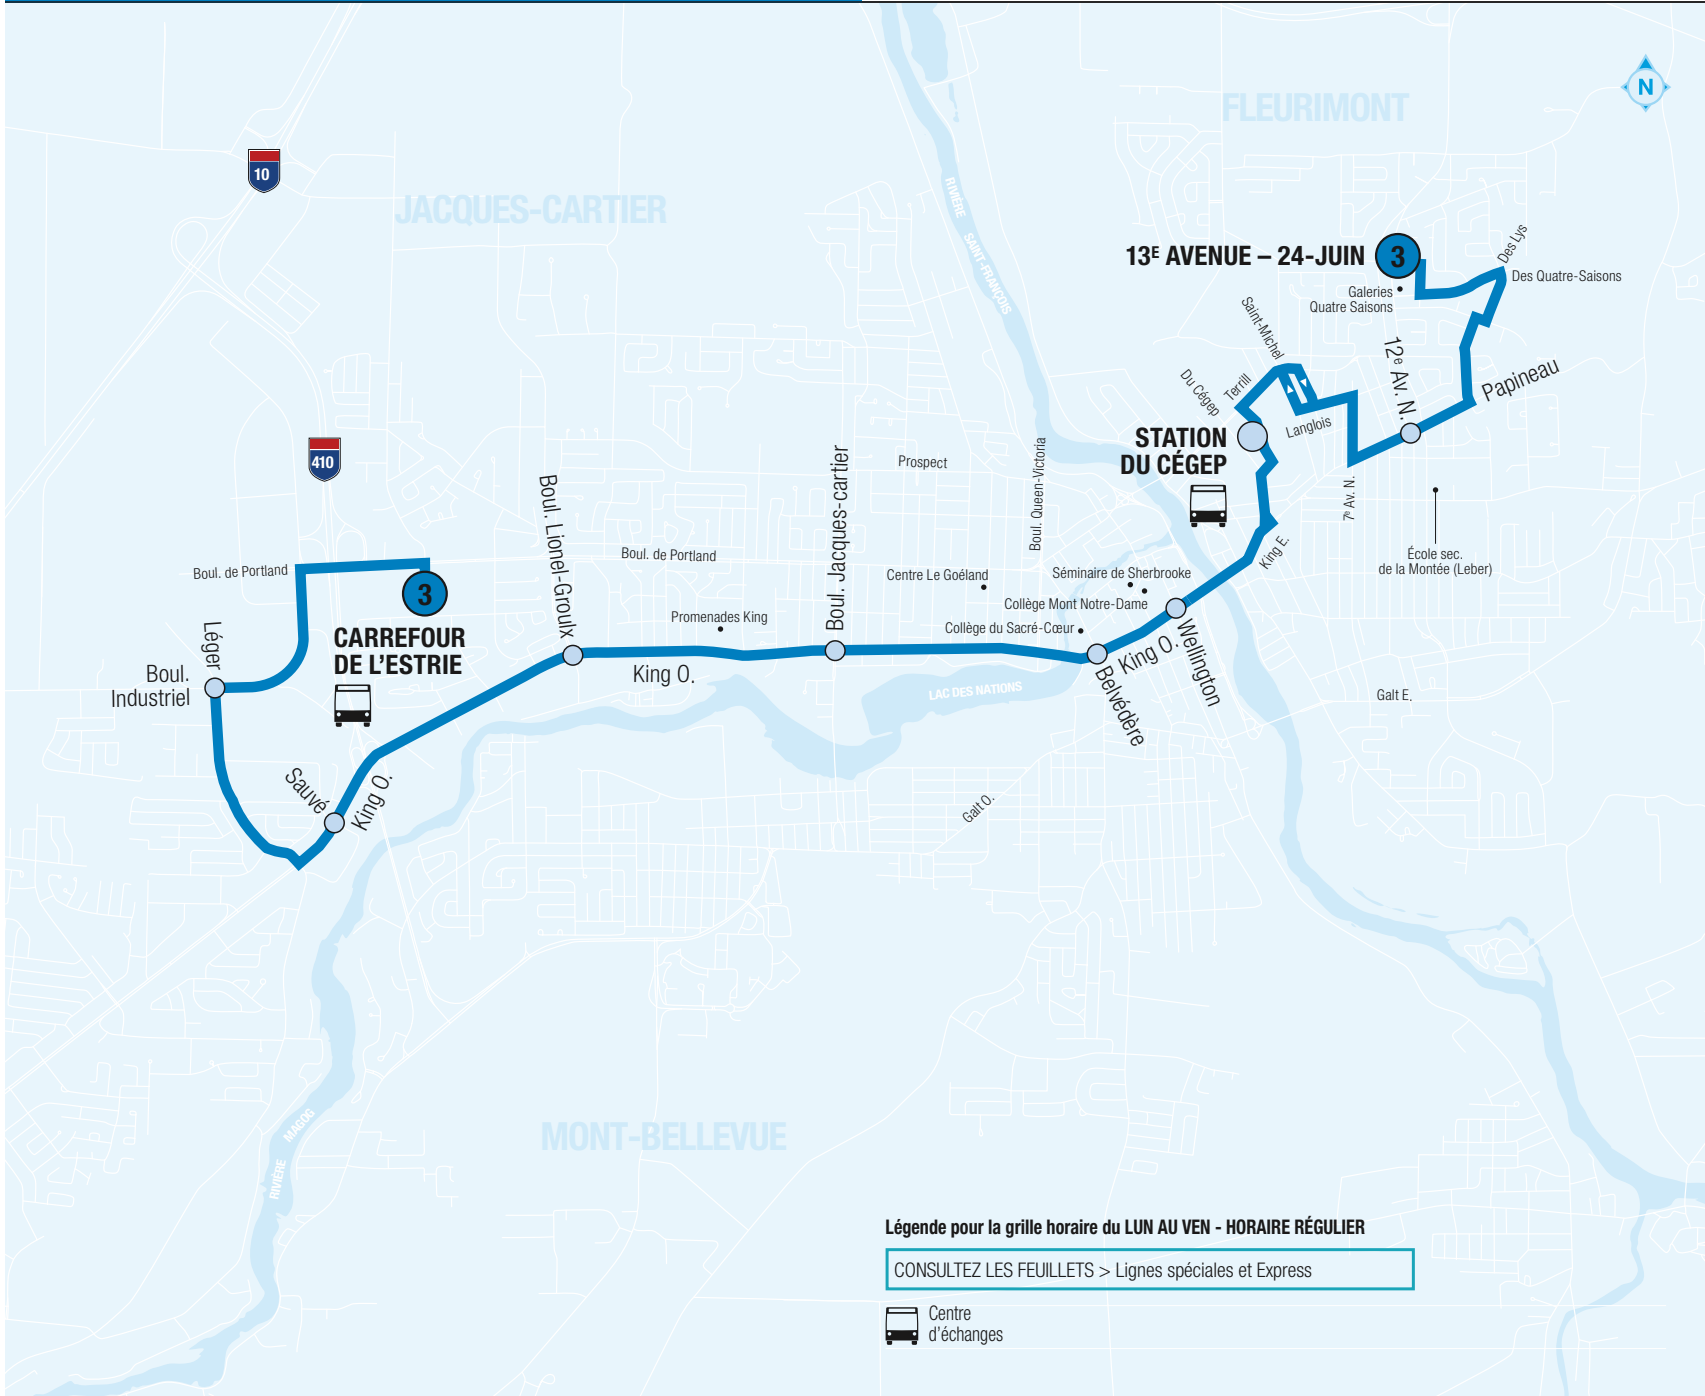

## CARREFOUR DE L'ESTRIE 13<sup>E</sup> AVENUE – 24-JUIN

En vigueur le 26 juin 2023

Autres informations disponibles :

[sts.qc.ca](http://sts.qc.ca) **application mobile** **819 564-2687**

**SMS** Textez au 819 564-2687 le no de ligne (espace) no d'arrêt pour obtenir l'heure des prochains passages.