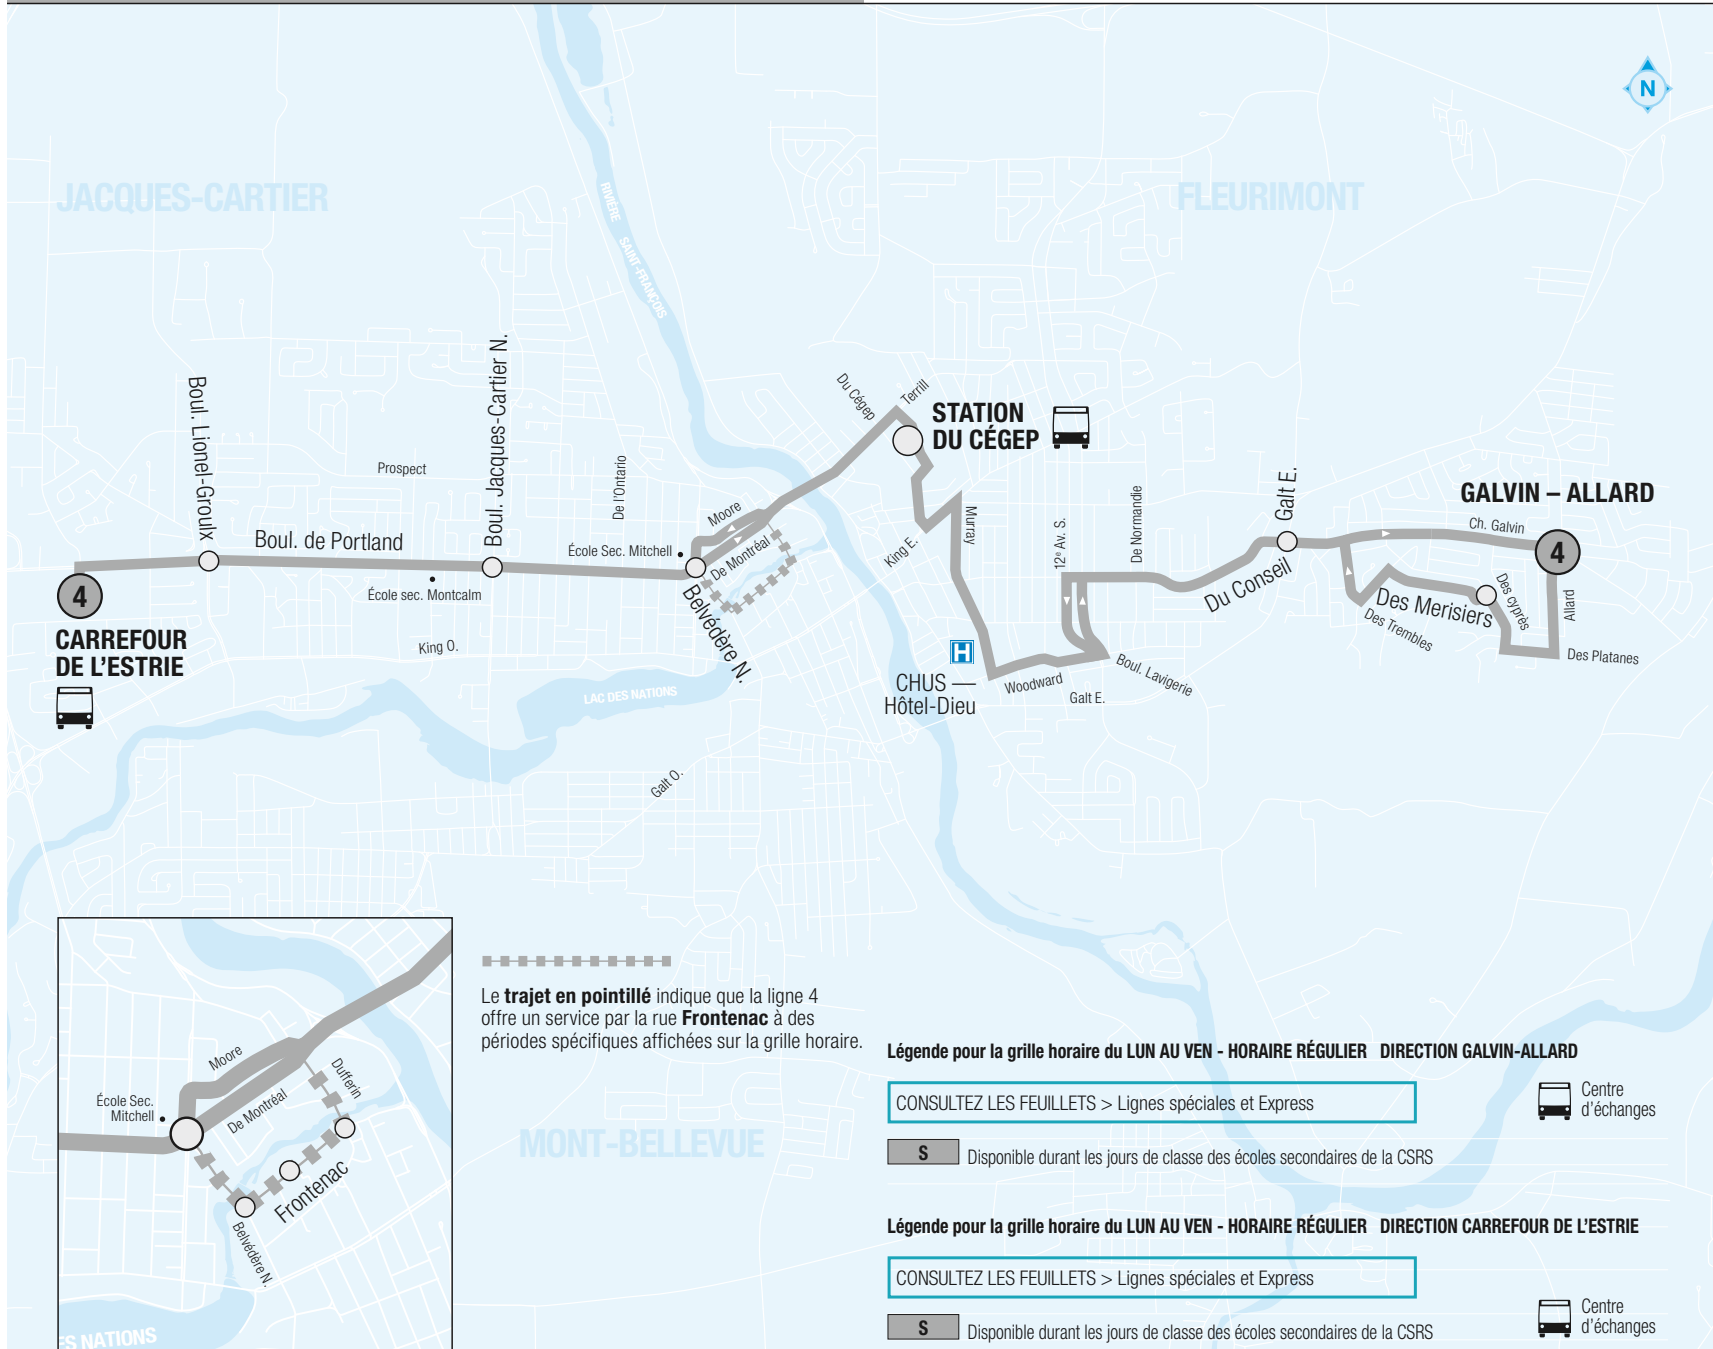

Le **trajet en pointillé** indique que la ligne 4 offre un service par la rue **Frontenac** à des périodes spécifiques affichées sur la grille horaire.

Légende pour la grille horaire du LUN AU VEN - HORAIRE RÉGULIER DIRECTION GALVIN-ALLARD