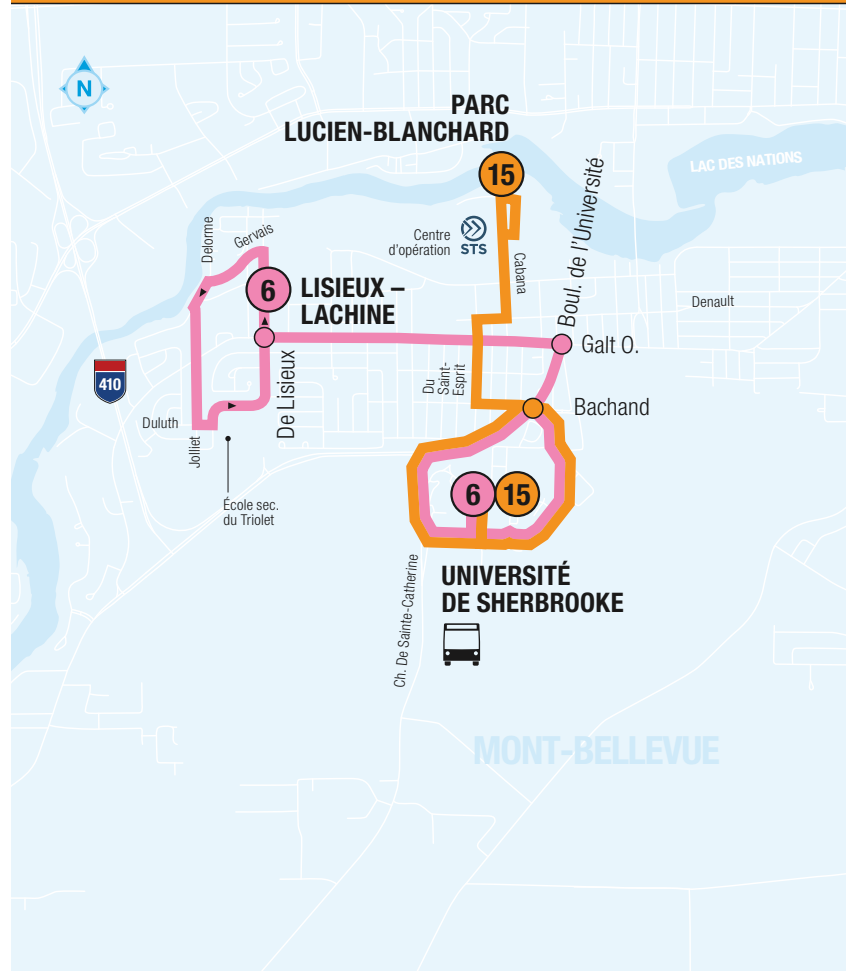

## UNIVERSITÉ DE SHERBROOKE LISIEUX – LACHINE

En vigueur le 26 juin 2023

## UNIVERSITÉ DE SHERBROOKE PARC L.-BLANCHARD

En vigueur le 26 juin 2023

Autres informations disponibles :

[sts.qc.ca](https://sts.qc.ca) application mobile 819 564-2687

**SMS** Textez au 819 564-2687 le no de ligne (espace) no d'arrêt pour obtenir l'heure des prochains passages.

**6 LUN AU VEN** ÉTÉ ET FÊTES

» LISIEUX – LACHINE »

U. DE S.	Galt • Université	Galt • Lisieux	LISIEUX – LACHINE	Galt • Lisieux
7:40	7:43	7:46	7:47	7:51
8:17	8:20	8:23	8:24	8:28
8:42	8:45	8:48	8:49	8:53
9:09	9:12	9:14	9:15	9:19
9:37	9:40	9:42	9:43	9:47
10:12	10:15	10:17	10:18	10:22
10:38	10:41	10:43	10:44	10:48
11:12	11:15	11:17	11:18	11:22
11:42	11:45	11:48	11:49	11:53
12:05	12:08	12:11	12:12	12:16
12:31	12:34	12:36	12:37	12:41
13:02	13:05	13:07	13:08	13:12
13:38	13:41	13:43	13:44	13:48
14:03	14:06	14:08	14:09	14:13
14:39	14:42	14:44	14:45	14:49
15:01	15:04	15:07	15:08	15:12
15:24	15:27	15:30	15:31	15:35
16:00	16:03	16:07	16:08	16:12
16:20	16:23	16:27	16:28	16:32
16:40	16:43	16:46	16:47	16:51
17:08	17:11	17:14	17:15	17:19
17:38	17:41	17:44	17:45	17:49
18:15	18:18	18:21	18:22	18:26
19:06	19:09	19:12	19:13	19:17
20:02	20:04	20:07	20:08	20:12
21:00	21:02	21:05	21:06	21:10
21:42	21:44	21:47	21:48	21:52
22:12	22:14	22:17	22:18	22:22
22:37	22:39	22:42	22:43	22:47
23:03	23:05	23:08	23:09	23:13
0:05	0:07	0:09	0:10	0:14