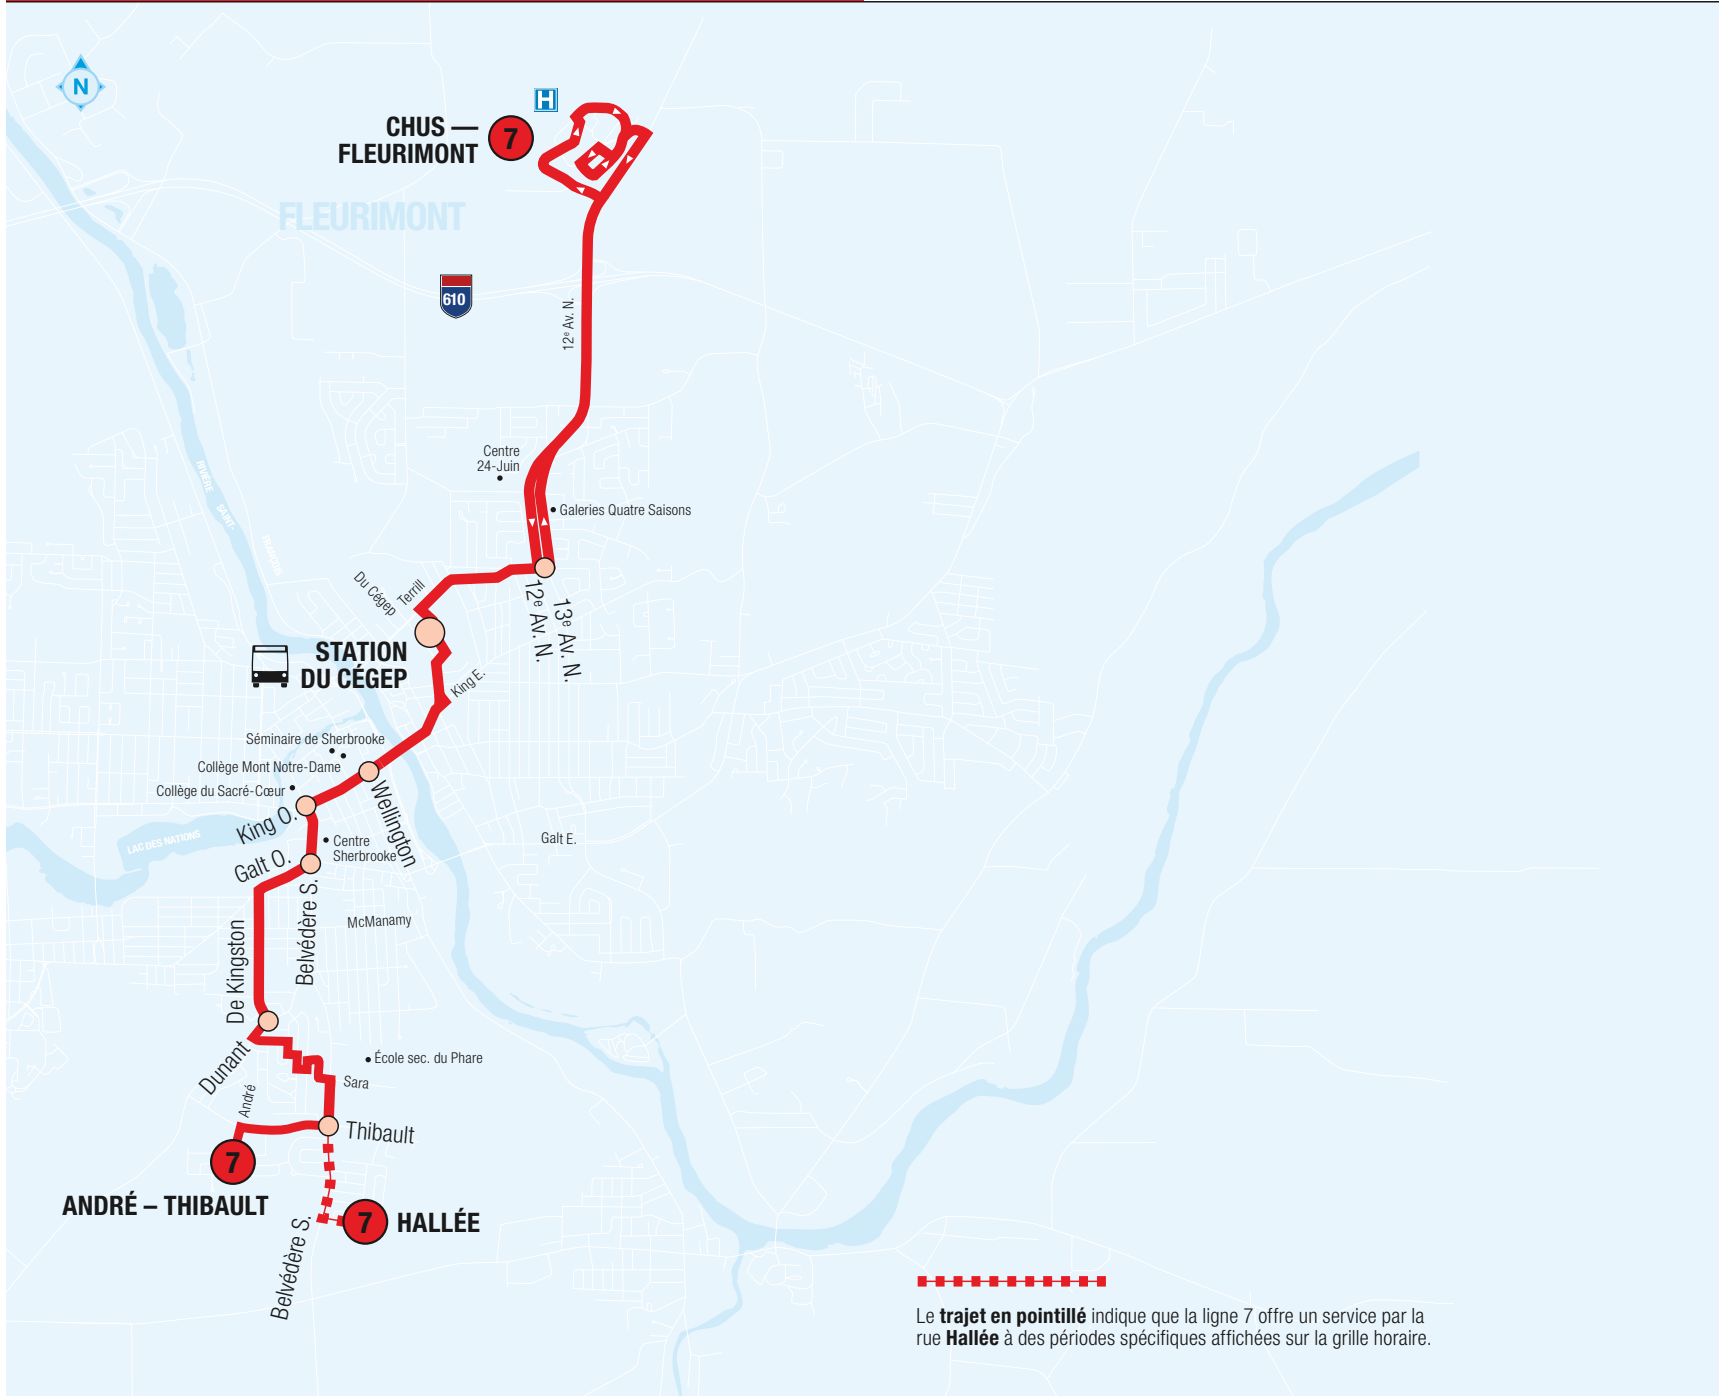

## ANDRÉ / HALLÉE CHUS — FLEURIMONT

En vigueur le 26 juin 2023

Autres informations disponibles :

[sts.qc.ca](http://sts.qc.ca) **application mobile** **819 564-2687**

**SMS** Textez au 819 564-2687 le no de ligne (espace) no d'arrêt pour obtenir l'heure des prochains passages.

Le **trajet en pointillé** indique que la ligne 7 offre un service par la rue **Hallée** à des périodes spécifiques affichées sur la grille horaire.

CONSULTEZ LES FEUILLETS > Lignes spéciales et Express

Termine à 13<sup>e</sup> AV. • 24-Juin

Centre d'échanges