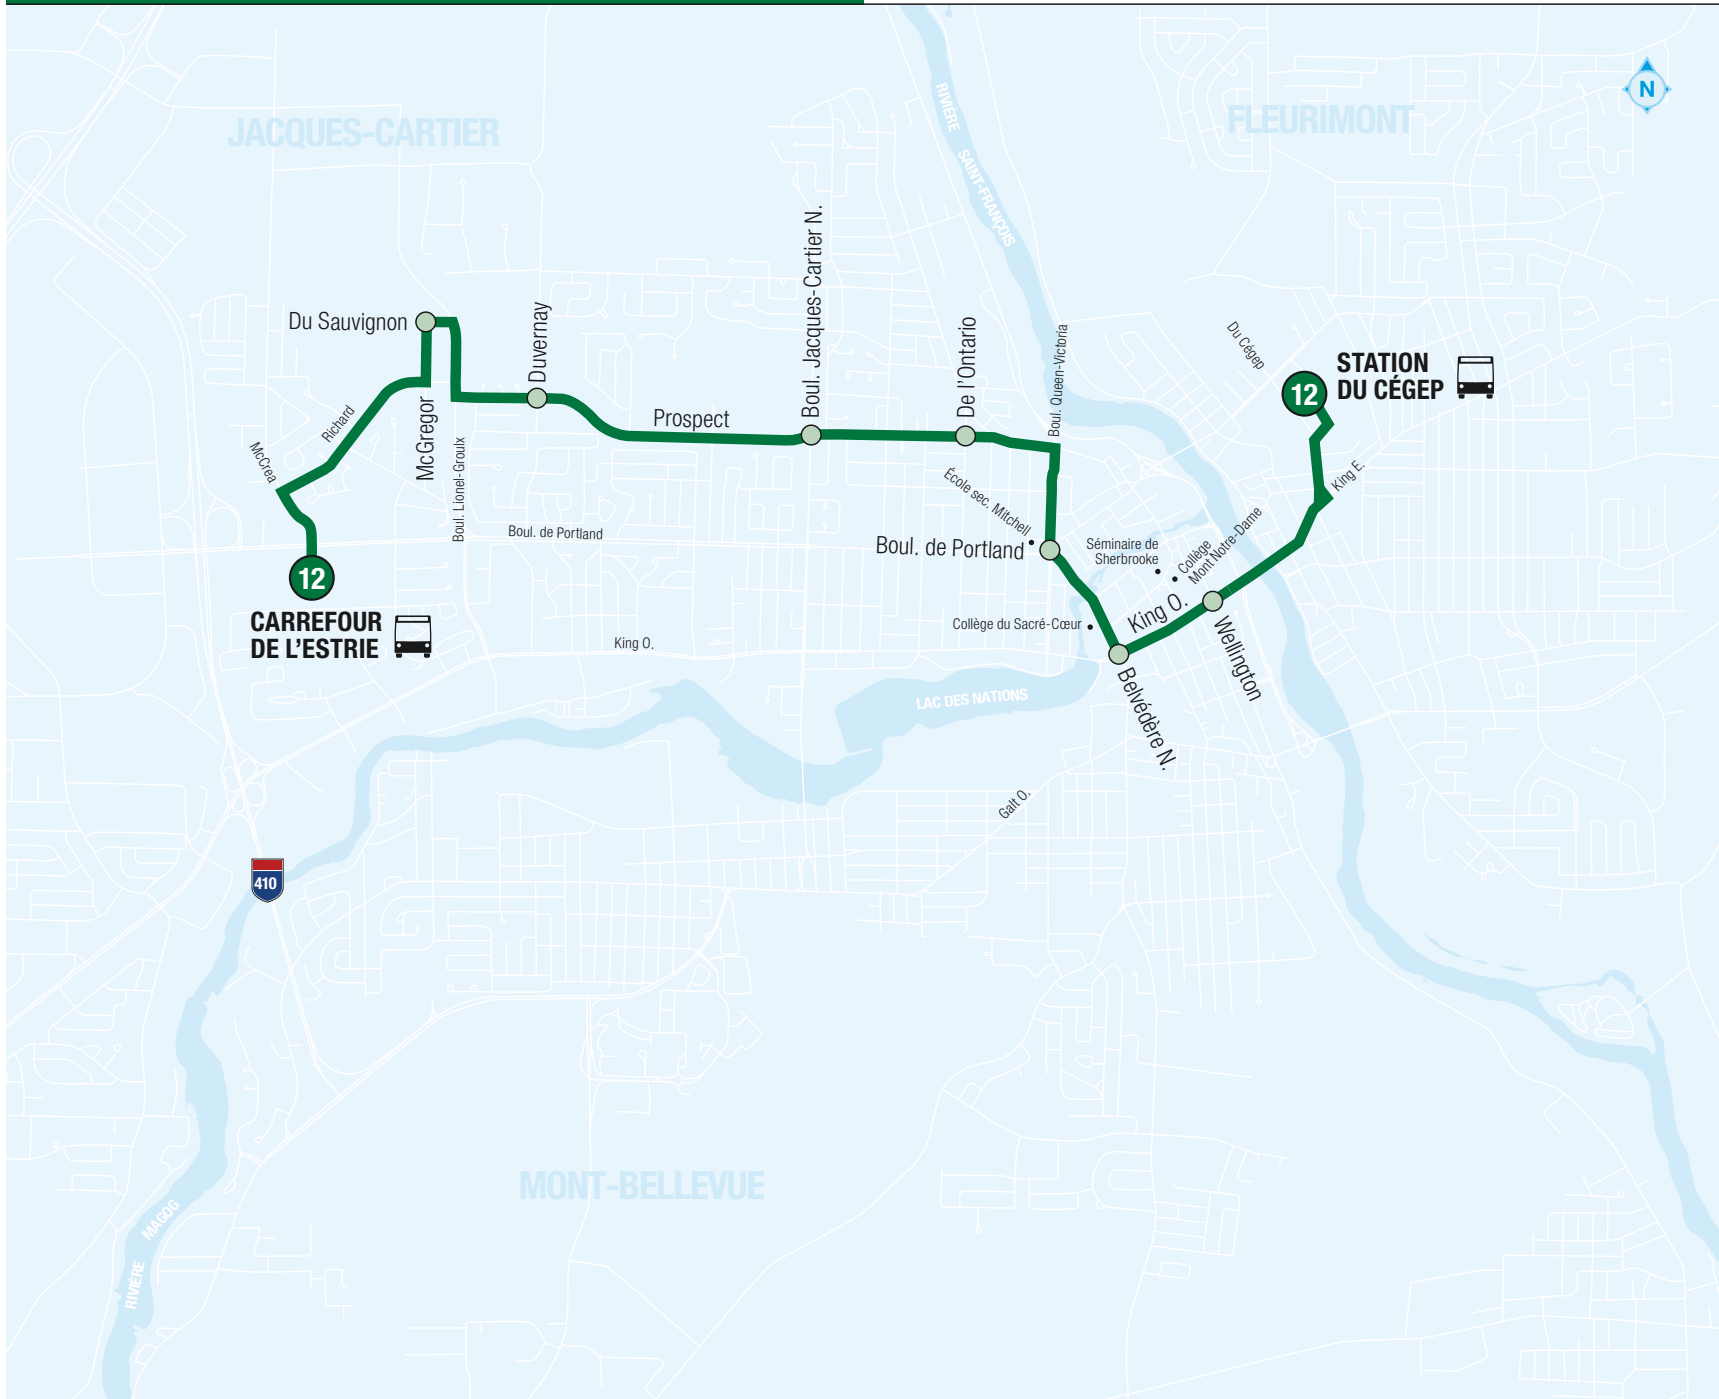

12

CARREFOUR DE L'ESTRIE STATION DU CÉGEP

En vigueur le 26 juin 2023

Autres informations disponibles :

sts.qc.ca

application mobile

819 564-2687

SMS

Textez au 819 564-2687 le no de ligne (espace) no d'arrêt pour obtenir l'heure des prochains passages.