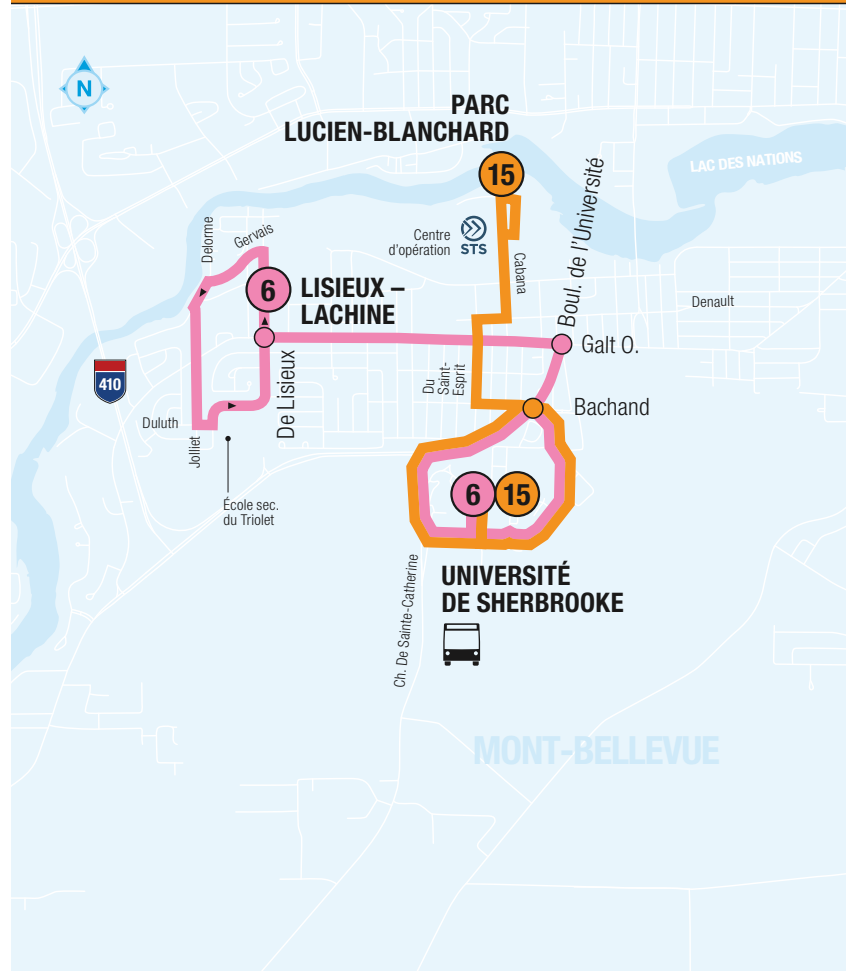

6

UNIVERSITÉ DE SHERBROOKE LISIEUX – LACHINE

En vigueur le 26 juin 2023

15

UNIVERSITÉ DE SHERBROOKE PARC L.-BLANCHARD

En vigueur le 26 juin 2023

Autres informations disponibles :

sts.qc.ca application mobile 819 564-2687

SMS Textez au 819 564-2687 le no de ligne (espace) no d'arrêt pour obtenir l'heure des prochains passages.

15 LUN AU VEN HORAIRE RÉGULIER

PARC L.-BLANCHARD

U. DE S. 	Université • Bachand	PARC L.-BLANCHARD
8:11	8:14	8:19
8:44	8:47	8:52
9:47	9:50	9:55
10:48	10:51	10:56
11:38	11:41	11:46
12:45	12:48	12:53
13:41	13:44	13:49
14:47	14:50	14:55
15:22	15:25	15:30
15:48	15:51	15:56
16:52	16:55	17:00
17:48	17:51	17:56
18:44	18:47	18:52
19:45	19:48	19:52

15 LUN AU VEN ÉTÉ ET FÊTES

PARC L.-BLANCHARD

U. DE S. 	Université • Bachand	PARC L.-BLANCHARD
8:06	8:08	8:13
8:42	8:44	8:49
10:00	10:02	10:07
10:50	10:52	10:57
11:35	11:37	11:42
12:47	12:49	12:54
13:45	13:47	13:52
14:52	14:54	14:59
15:21	15:23	15:28
15:50	15:52	15:57
16:53	16:55	17:00
17:51	17:53	17:58
18:46	18:48	18:53
19:49	19:51	19:56

15 LUN AU VEN ÉTÉ ET FÊTES

U. DE S.

PARC L.-BLANCHARD	Université • Bachand	U. DE S. 
8:14	8:18	8:22
8:50	8:54	8:58
10:08	10:12	10:16
10:58	11:02	11:06
11:43	11:47	11:51
12:55	12:59	13:03
13:53	13:57	14:01
15:00	15:04	15:08
15:29	15:33	15:37
15:58	16:02	16:06
17:01	17:05	17:09
17:59	18:03	18:07
18:54	18:58	19:02
19:57	20:01	20:05