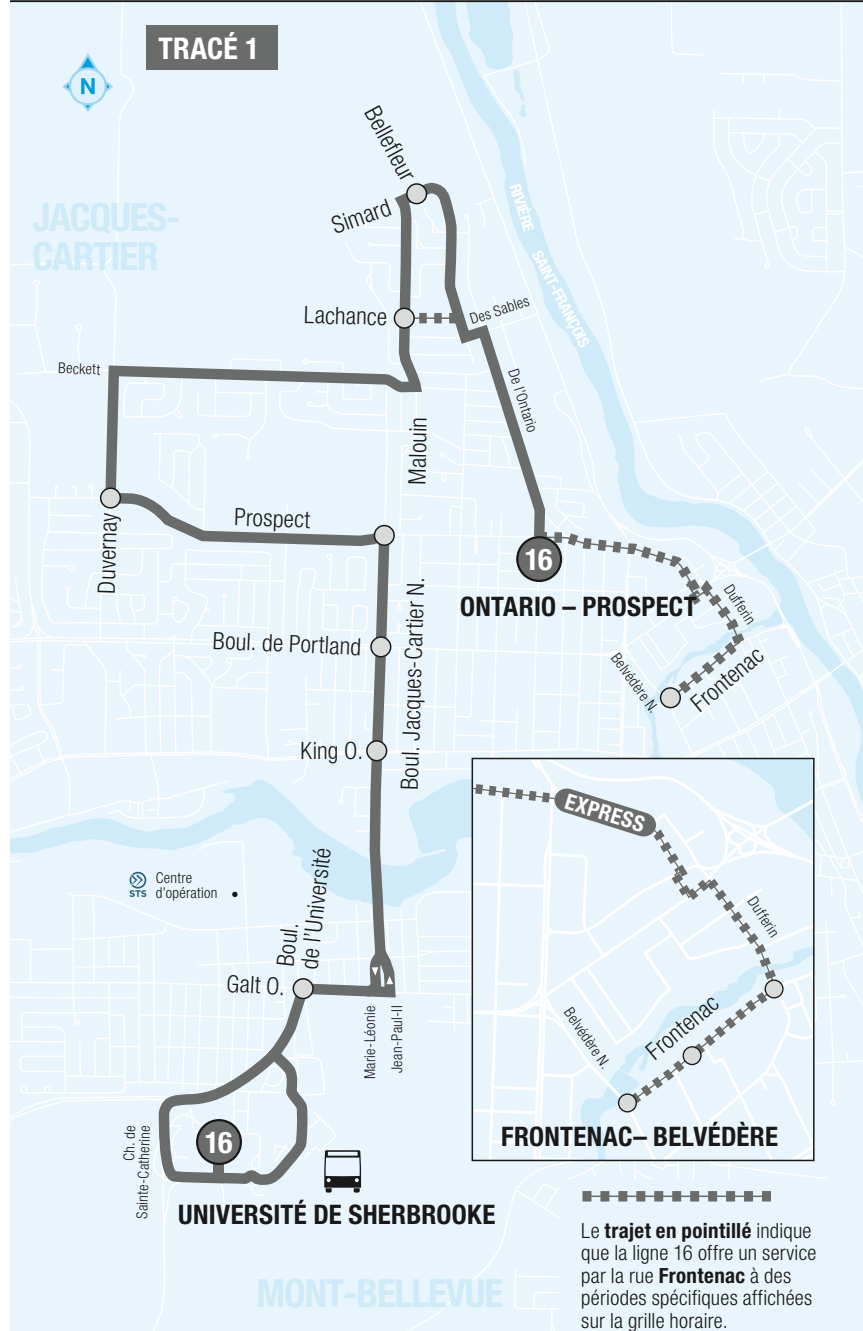

## UNIVERSITÉ DE SHERBROOKE ONTARIO – PROSPECT

En vigueur le 26 juin 2023

### TRACÉ 1

-----

Le **trajet en pointillé** indique que la ligne 16 offre un service par la rue **Frontenac** à des périodes spécifiques affichées sur la grille horaire.

# 16 LUN AU VEN - HORAIRE RÉGULIER TRACÉ 2

» DIRECTION » ONTARIO – PROSPECT »

U. DE S. 	Galt • Université	J.-Cartier • King	J.-Cartier • Portland	J.-Cartier • Prospect	ONTARIO – PROSPECT	J.-Cartier • Prospect
18:47	18:51	18:56	18:57	18:59	19:02	19:13
19:11	19:15	19:19	19:20	19:22	19:25	19:36
19:31	19:35	19:39	19:40	19:42	19:45	19:56
20:12	20:16	20:20	20:21	20:23	20:26	20:37
20:38	20:41	20:45	20:46	20:47	20:50	21:01
21:34	21:37	21:41	21:42	21:43	21:46	21:56
22:10	22:13	22:16	22:17	22:18	22:20	22:30
22:25	22:28	22:31	22:32	22:33	22:35	22:45
23:01	23:04	23:07	23:08	23:09	23:11	23:21

# 16 LUN AU VEN - HORAIRE RÉGULIER TRACÉ 2

» DIRECTION » UNIVERSITÉ DE SHERBROOKE »

ONTARIO – PROSPECT	Malouin • Lachance	Prospect • Duvernay	J.-Cartier • Prospect	J.-Cartier • Portland	J.-Cartier • King	Galt • Université	U. DE S. 
19:02	19:05	19:10	19:13	19:14	19:16	19:20	19:26
19:25	19:28	19:33	19:36	19:37	19:39	19:43	19:49
19:45	19:48	19:53	19:56	19:57	19:59	20:03	20:09
20:26	20:29	20:34	20:37	20:38	20:40	20:44	20:50
20:50	20:53	20:58	21:01	21:02	21:04	21:08	21:14
21:46	21:49	21:54	21:56	21:57	21:59	22:03	22:09
22:20	22:23	22:28	22:30	22:31	22:33	22:36	22:42
22:35	22:38	22:43	22:45	22:46	22:48	22:51	22:57
23:11	23:14	23:19	23:21	23:22	23:24	23:27	23:33