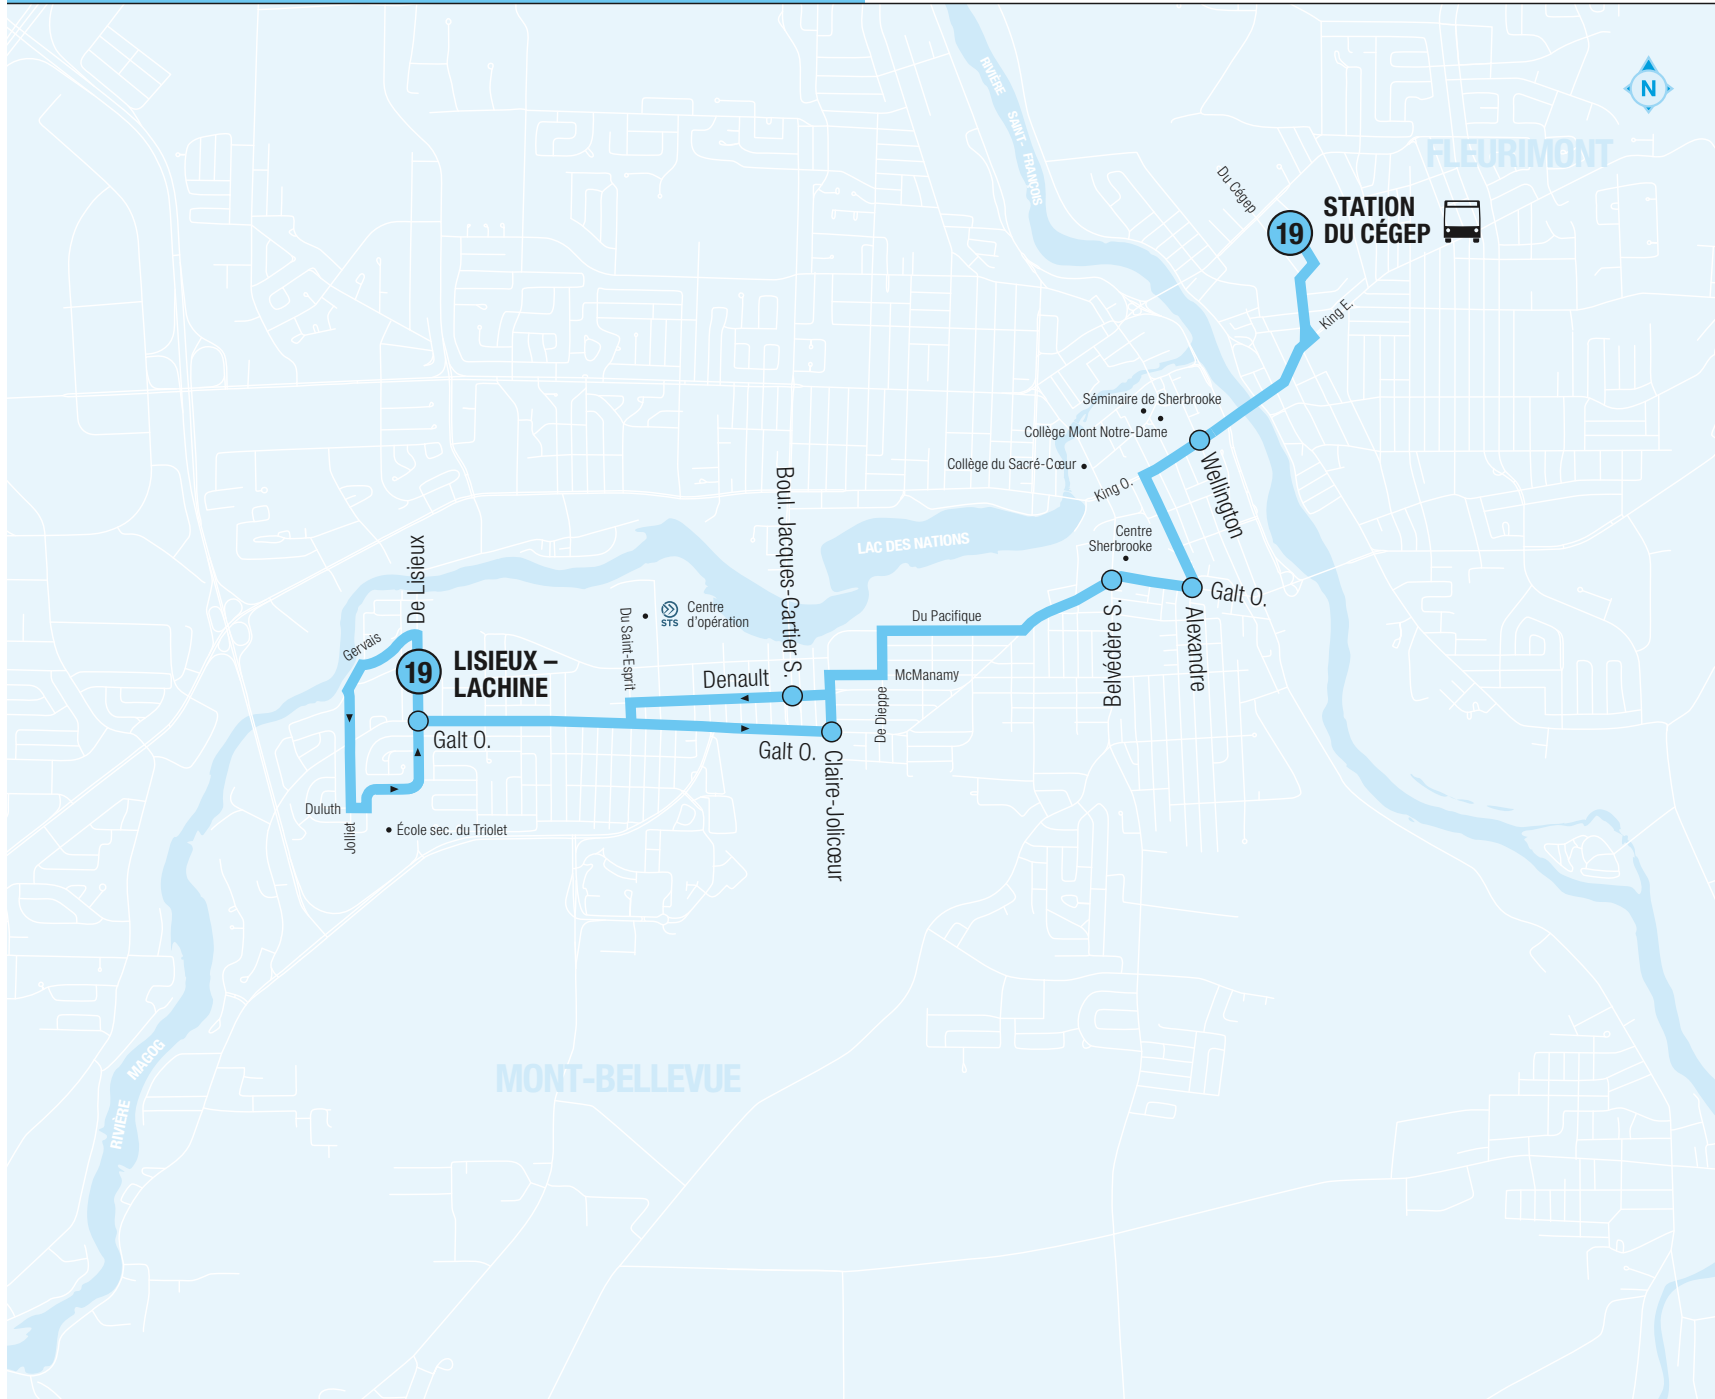

19

STATION DU CÉGEP LISIEUX – LACHINE

En vigueur le 26 juin 2023

Autres informations disponibles :

sts.qc.ca

application mobile

819 564-2687

SMS

Textez au 819 564-2687 le no de ligne (espace) no d'arrêt pour obtenir l'heure des prochains passages.